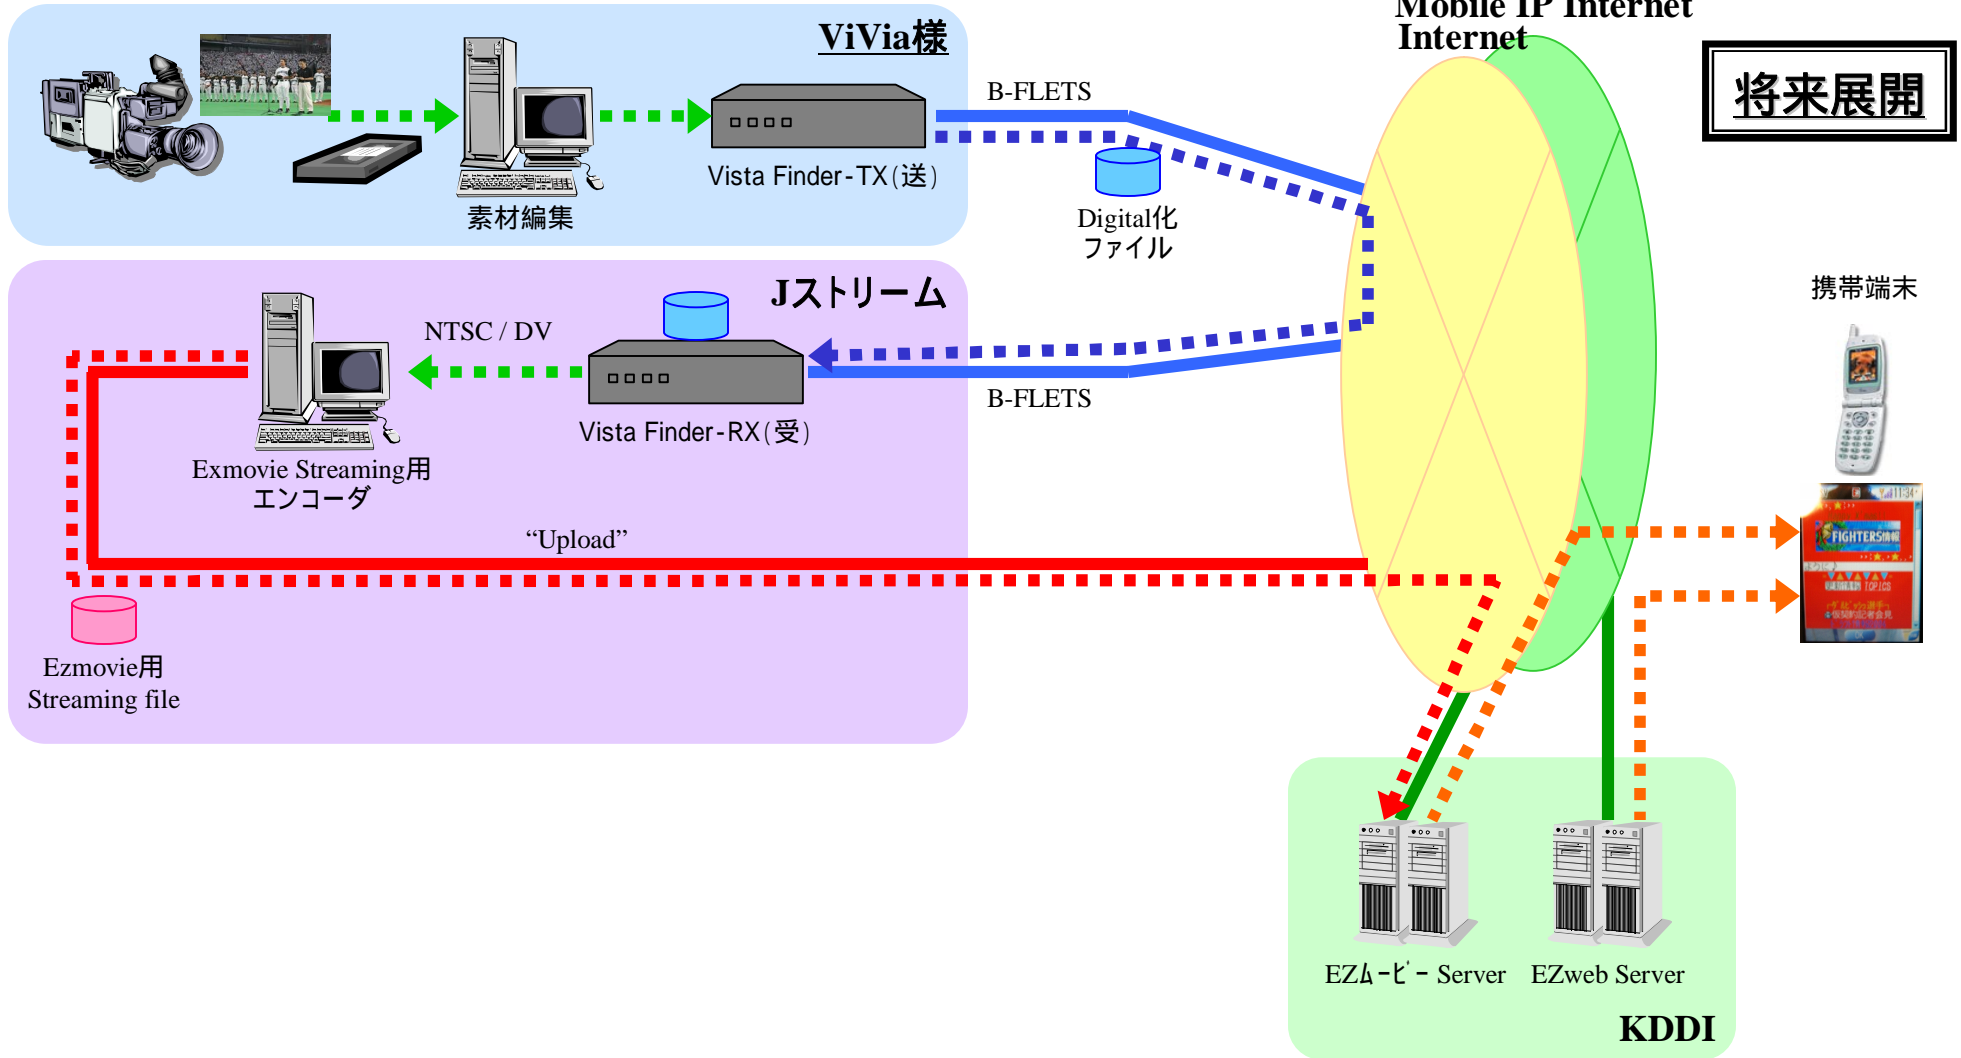

1. 蓄積型IP映像素材伝送によるプロ野球映像のWebとEZwebサイト展開

● システム構成の全体イメージ

蓄積型IP映像素材伝送のネットワーク構成図 [2005年春季名護キャンプ時]

蓄積型IP映像素材伝送のネットワーク構成図 [2005年ペナントレース開幕から]

EZmovie用エンコーディング・EZweb配信設備構築イメージ

● ストリーミング用エンコーディング・Web配信設備構築イメージ

● ストリーミング用エンコーディング・Web配信設備構築イメージ(含DRM)

VOD型映像素材流通による地デジ対応携帯端末(1セグ放送)向け配信設備構築イメージ