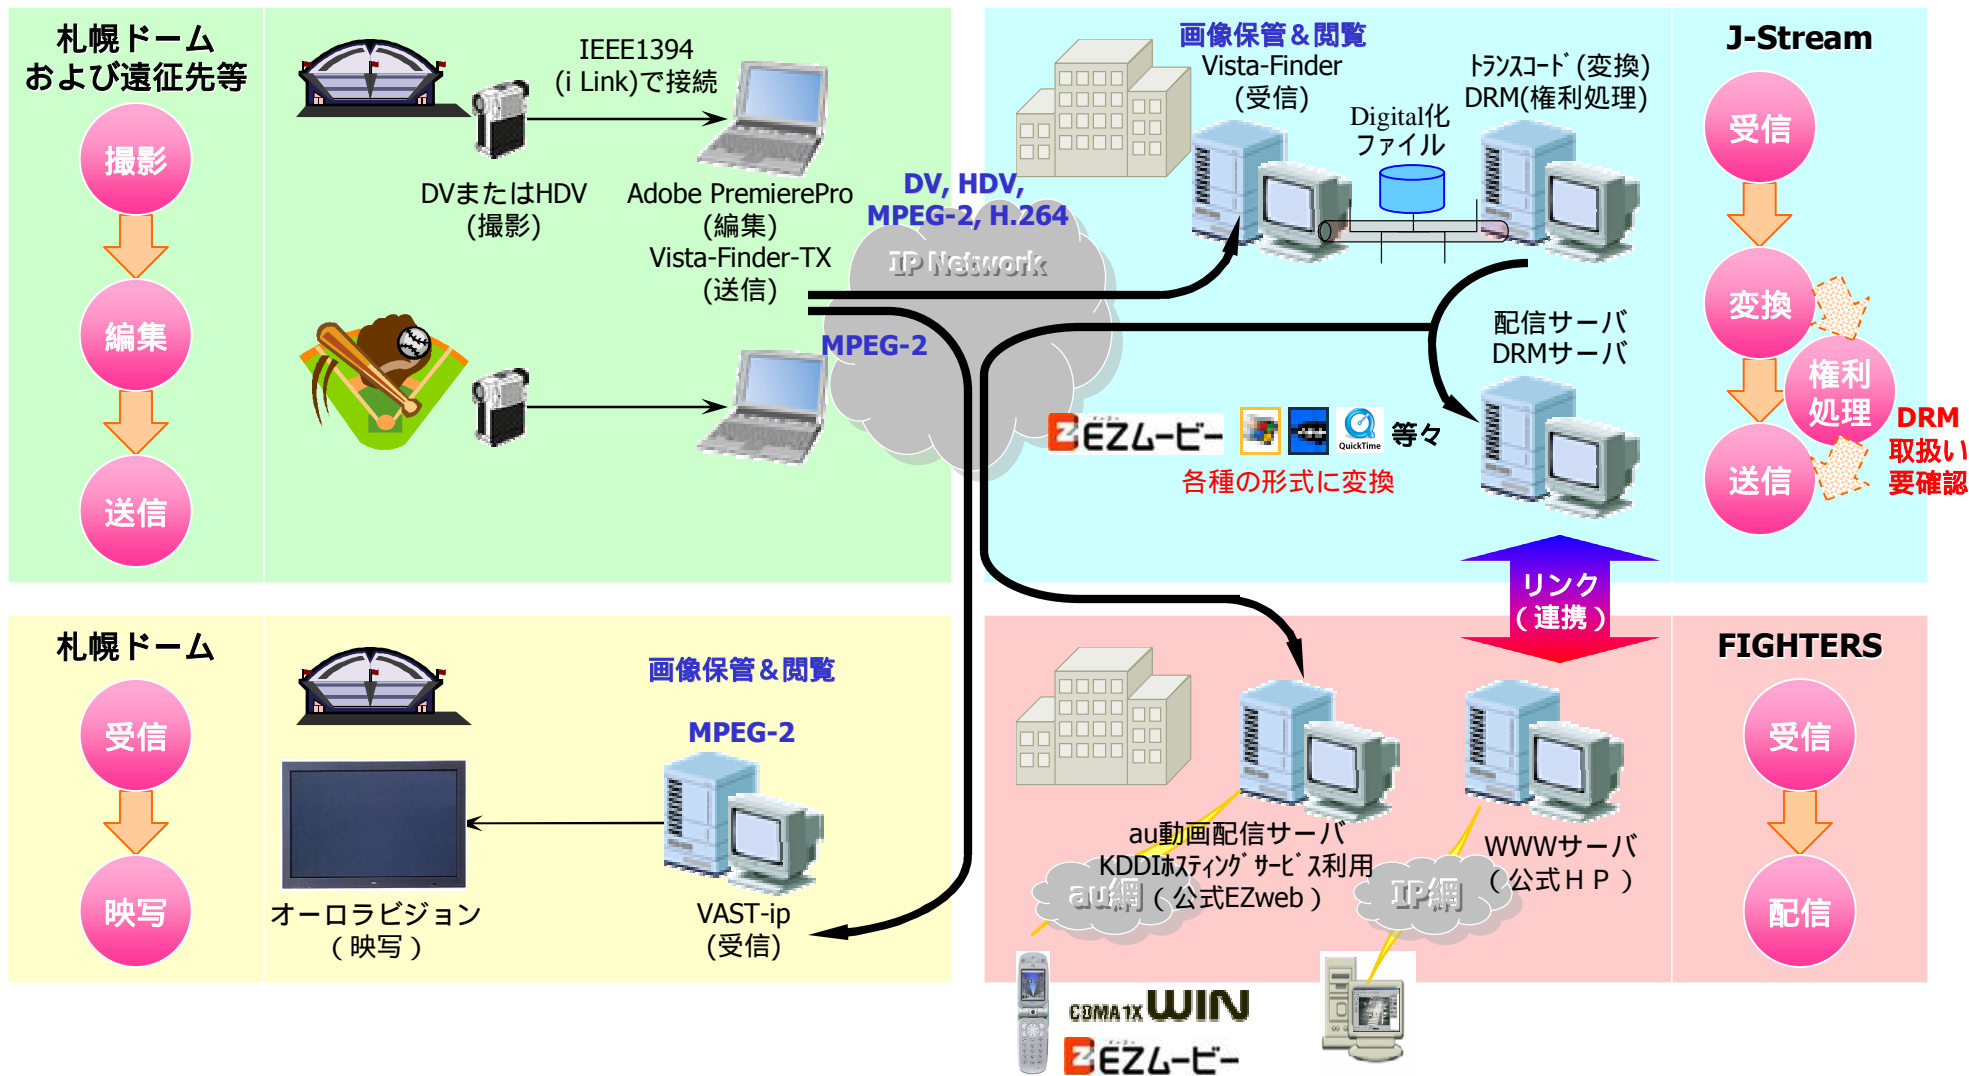

1. 蓄積型IP映像素材伝送によるプロ野球映像のWebとEZwebサイト展開

● システム構成の全体イメージ

蓄積型IP映像素材伝送のネットワーク構成図 [2005年春季名護キャンプ時]

蓄積型IP映像素材伝送のネットワーク構成図 [2005年ペナントレース開幕から]

EZmovie用エンコーディング・EZweb配信設備構築イメージ

● ストリーミング用エンコーディング・Web配信設備構築イメージ

● ストリーミング用エンコーディング・Web配信設備構築イメージ(含DRM)

VOD型映像素材流通による地デジ対応携帯端末(1セグ放送)向け配信設備構築イメージ