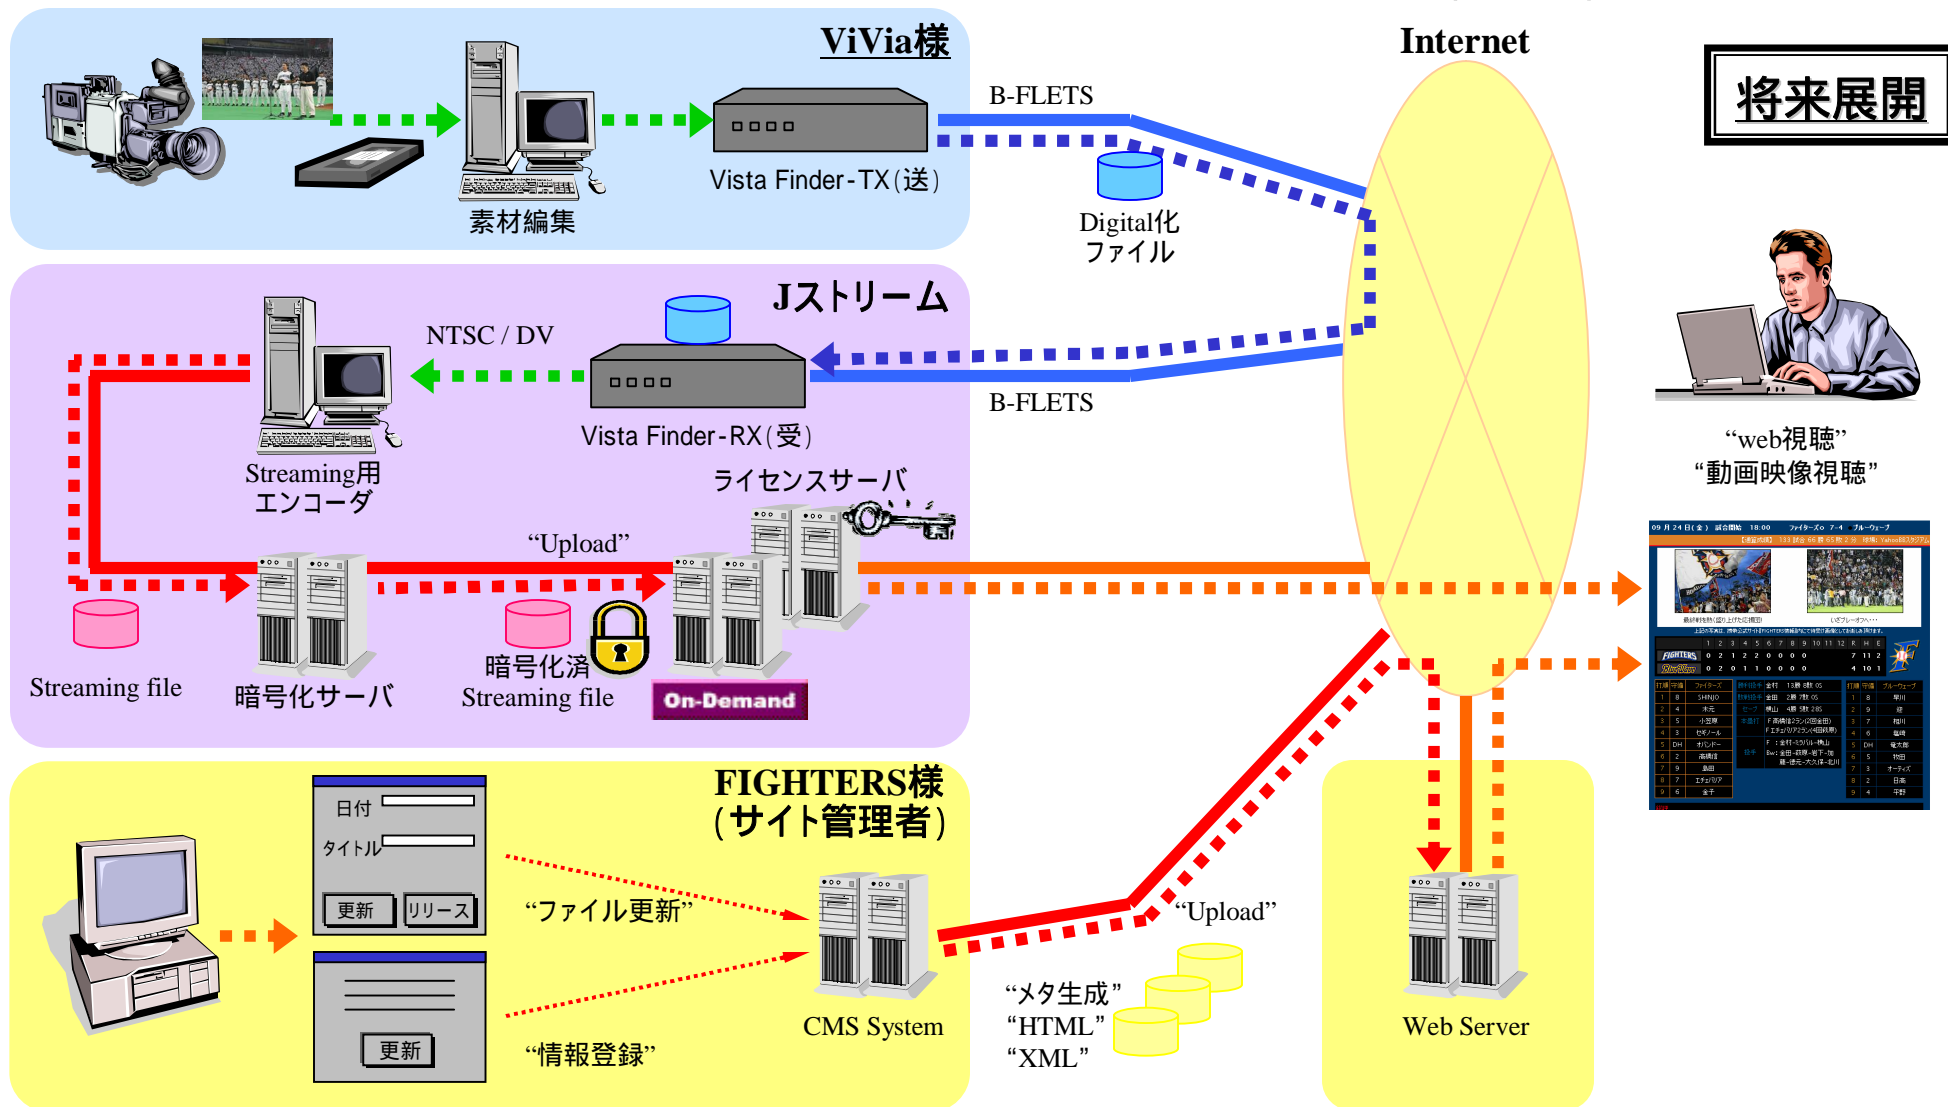

1. 蓄積型IP映像素材伝送によるプロ野球映像のWebとEZwebサイト展開

● システム構成の全体イメージ

蓄積型IP映像素材伝送のネットワーク構成図 [2005年春季名護キャンプ時]

蓄積型IP映像素材伝送のネットワーク構成図 [2005年ペナントレース開幕から]

EZmovie用エンコーディング・EZweb配信設備構築イメージ

● ストリーミング用エンコーディング・Web配信設備構築イメージ

● ストリーミング用エンコーディング・Web配信設備構築イメージ(含DRM)

VOD型映像素材流通による地デジ対応携帯端末(1セグ放送)向け配信設備構築イメージ