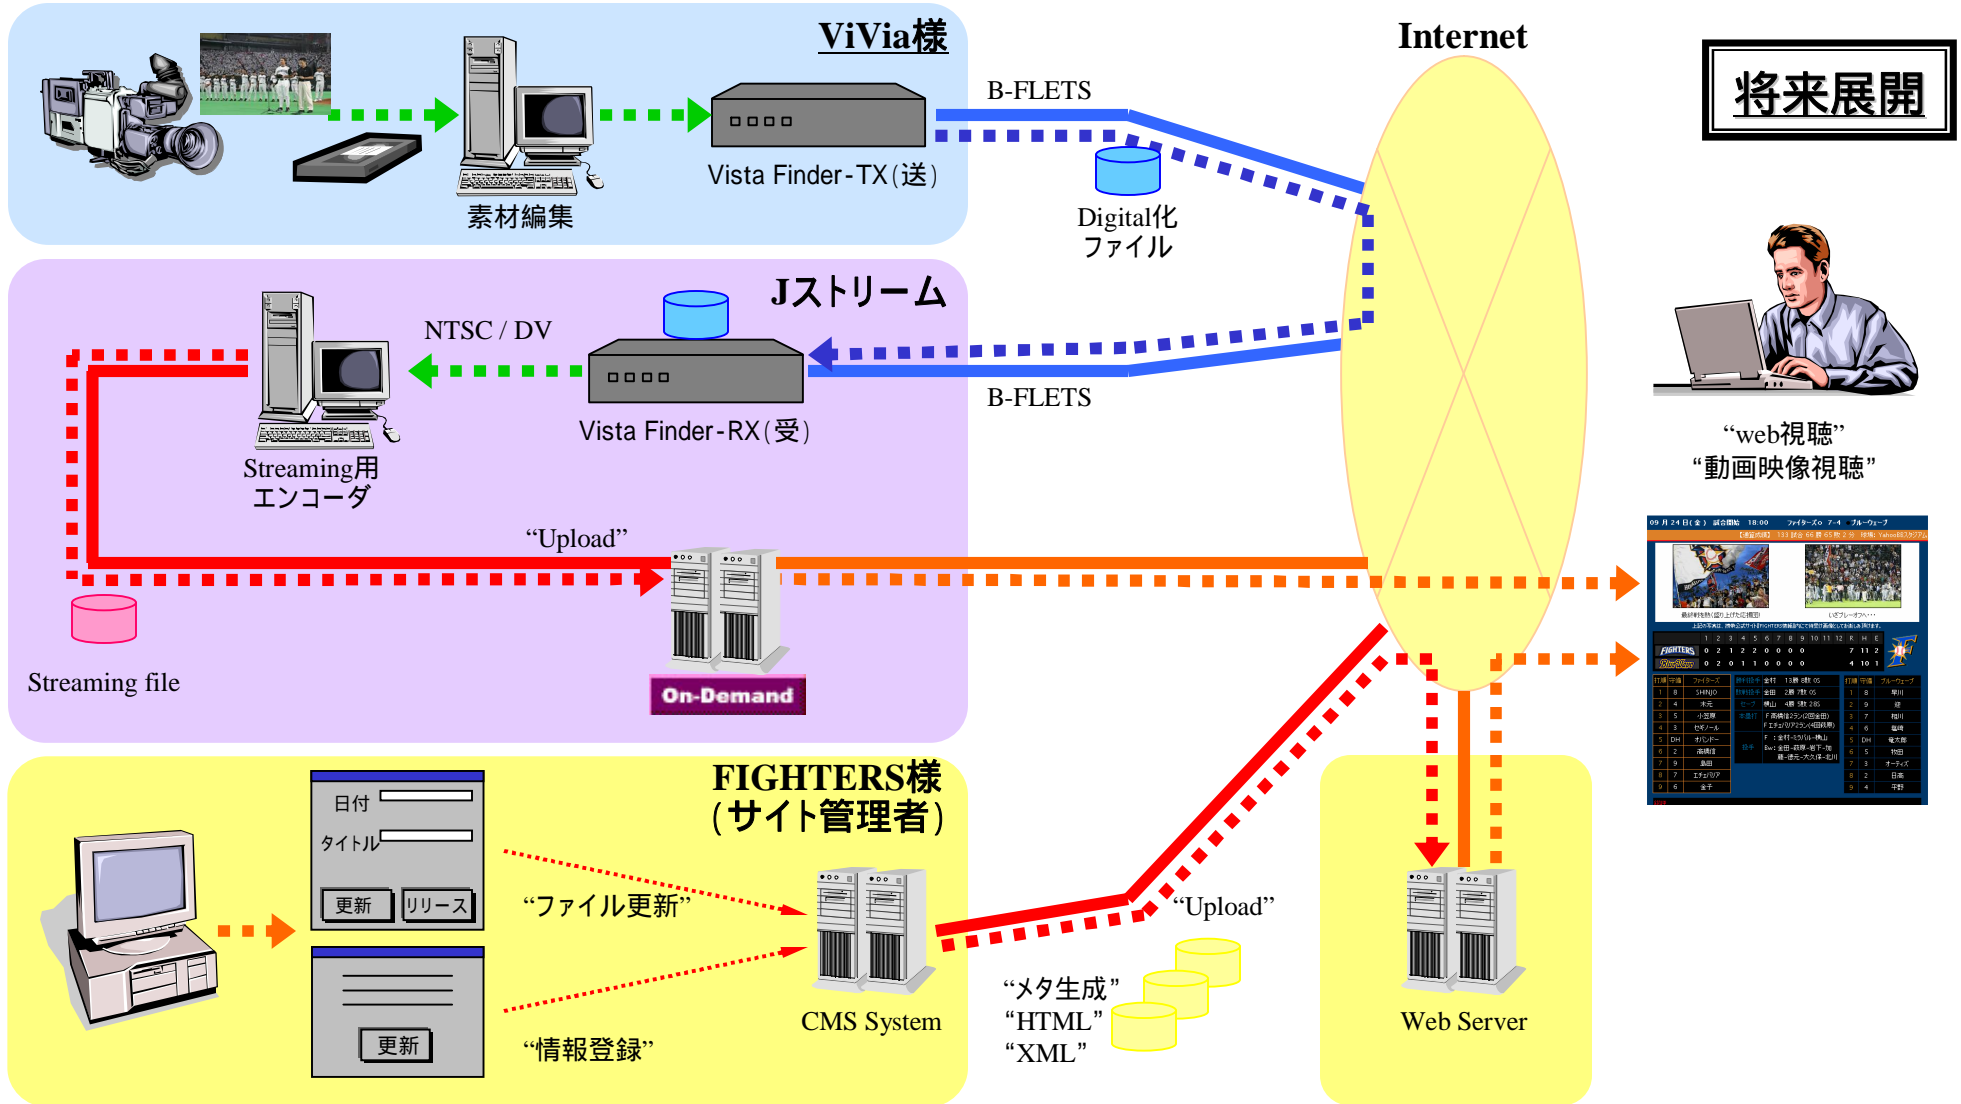

1. 蓄積型IP映像素材伝送によるプロ野球映像のWebとEZwebサイト展開

● システム構成の全体イメージ

蓄積型IP映像素材伝送のネットワーク構成図 [2005年春季名護キャンプ時]

蓄積型IP映像素材伝送のネットワーク構成図 [2005年ペナントレース開幕から]

EZmovie用エンコーディング・EZweb配信設備構築イメージ

● ストリーミング用エンコーディング・Web配信設備構築イメージ

● ストリーミング用エンコーディング・Web配信設備構築イメージ(含DRM)

VOD型映像素材流通による地デジ対応携帯端末(1セグ放送)向け配信設備構築イメージ