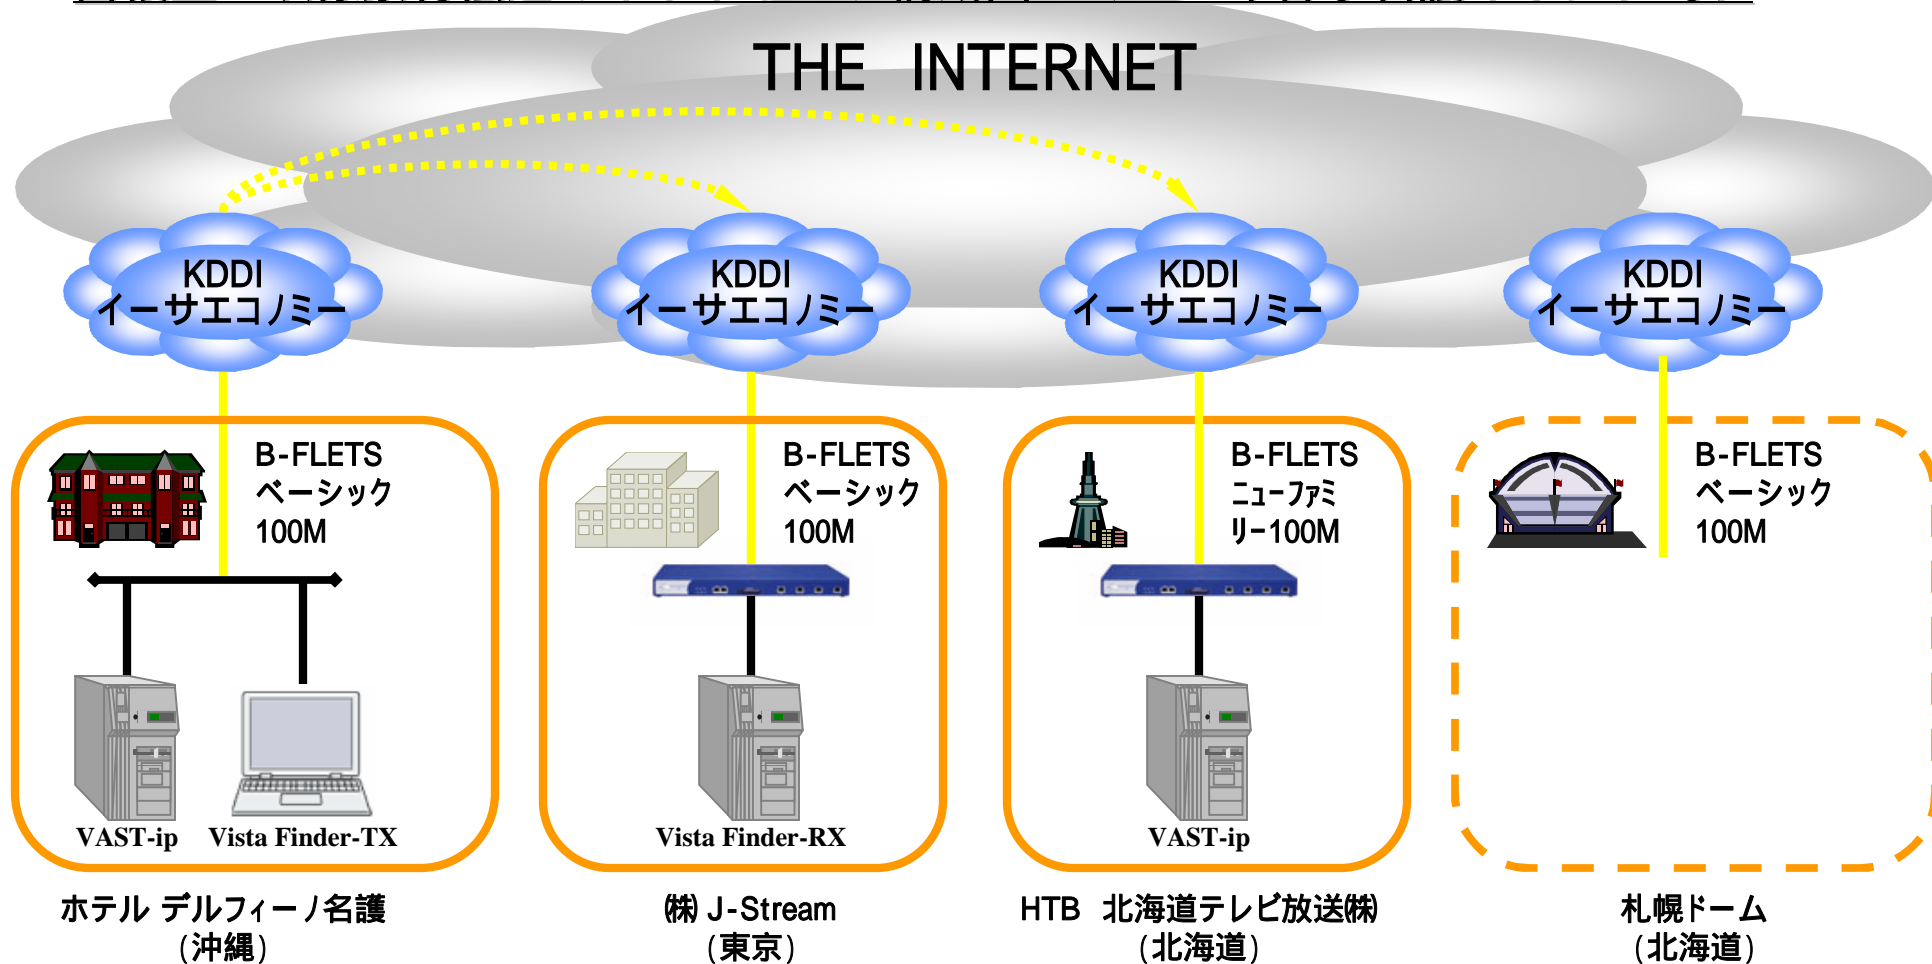

1. 蓄積型IP映像素材伝送によるプロ野球映像のWebとEZwebサイト展開

● システム構成の全体イメージ

蓄積型IP映像素材伝送のネットワーク構成図 [2005年春季名護キャンプ時]

蓄積型IP映像素材伝送のネットワーク構成図 [2005年ペナントレース開幕から]

EZmovie用エンコーディング・EZweb配信設備構築イメージ

● ストリーミング用エンコーディング・Web配信設備構築イメージ

● ストリーミング用エンコーディング・Web配信設備構築イメージ(含DRM)

VOD型映像素材流通による地デジ対応携帯端末(1セグ放送)向け配信設備構築イメージ