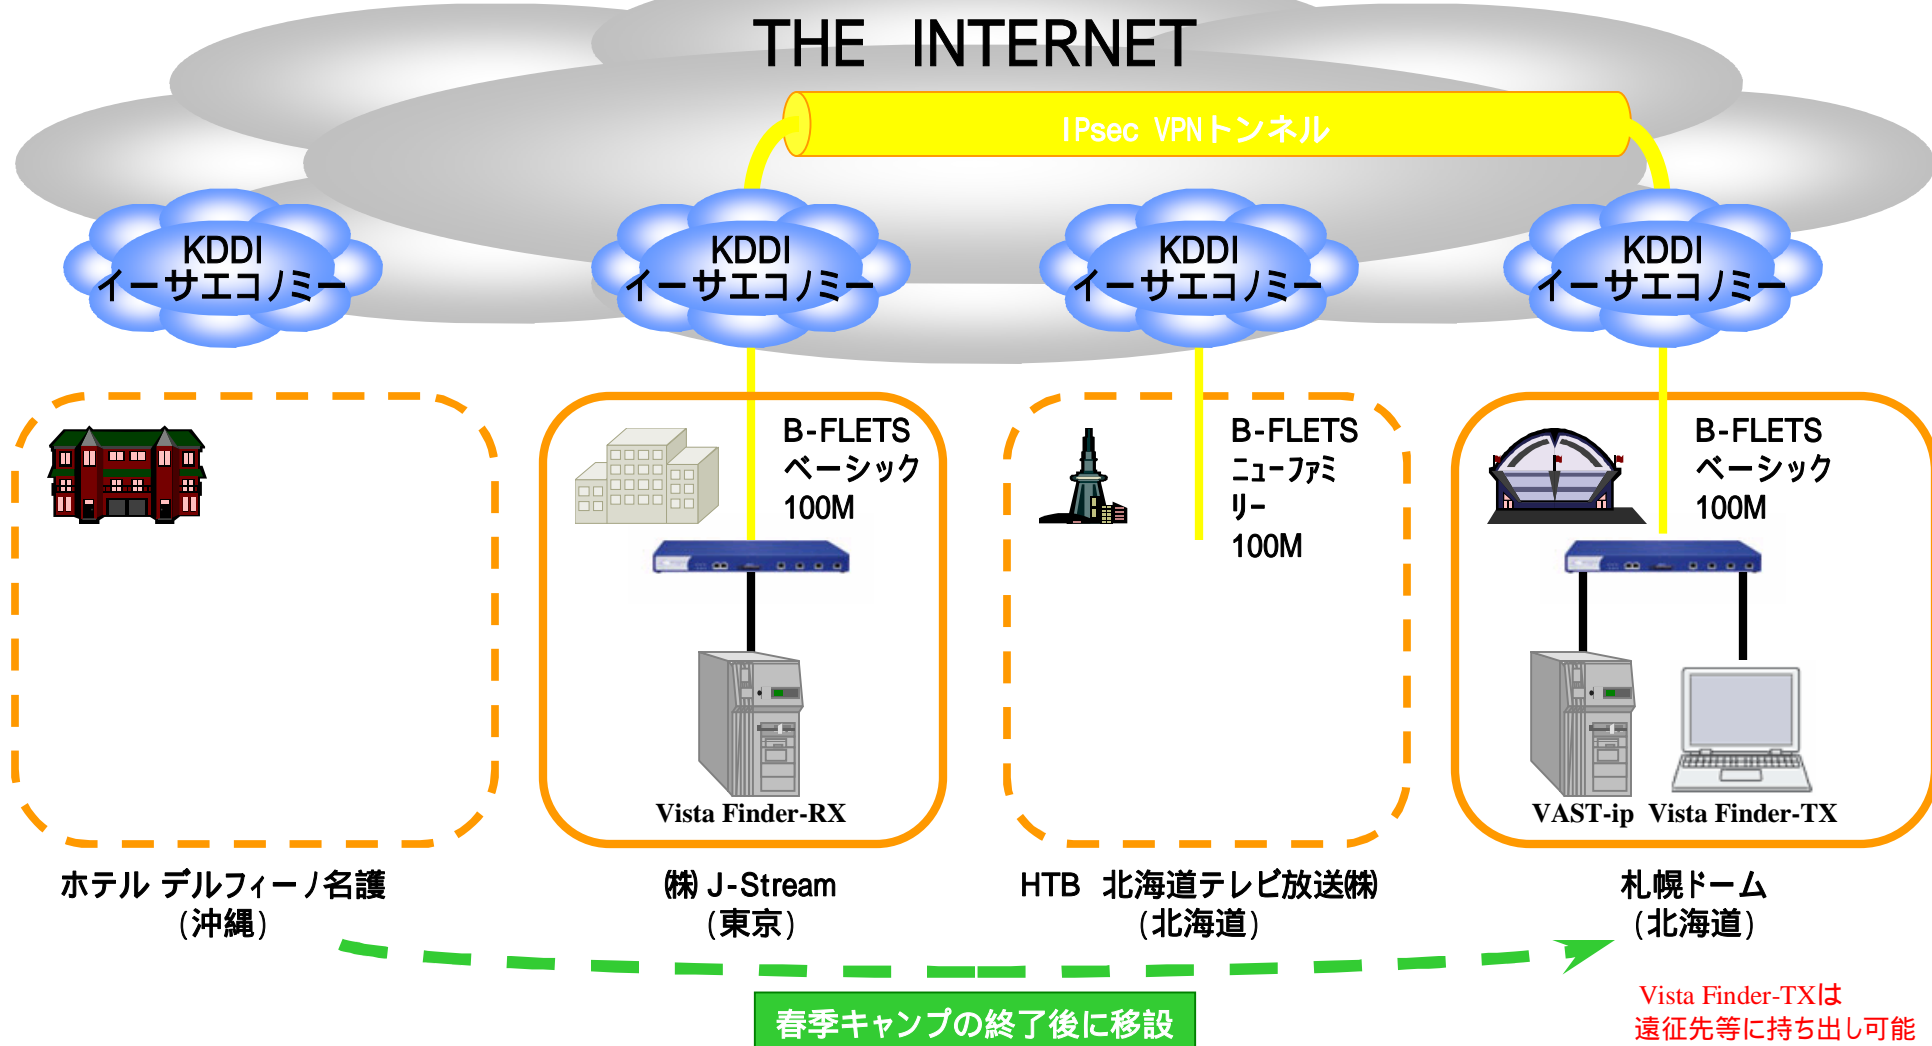

1. 蓄積型IP映像素材伝送によるプロ野球映像のWebとEZwebサイト展開

● システム構成の全体イメージ

蓄積型IP映像素材伝送のネットワーク構成図 [2005年春季名護キャンプ時]

蓄積型IP映像素材伝送のネットワーク構成図 [2005年ペナントレース開幕から]

EZmovie用エンコーディング・EZweb配信設備構築イメージ

● ストリーミング用エンコーディング・Web配信設備構築イメージ

● ストリーミング用エンコーディング・Web配信設備構築イメージ(含DRM)

VOD型映像素材流通による地デジ対応携帯端末(1セグ放送)向け配信設備構築イメージ