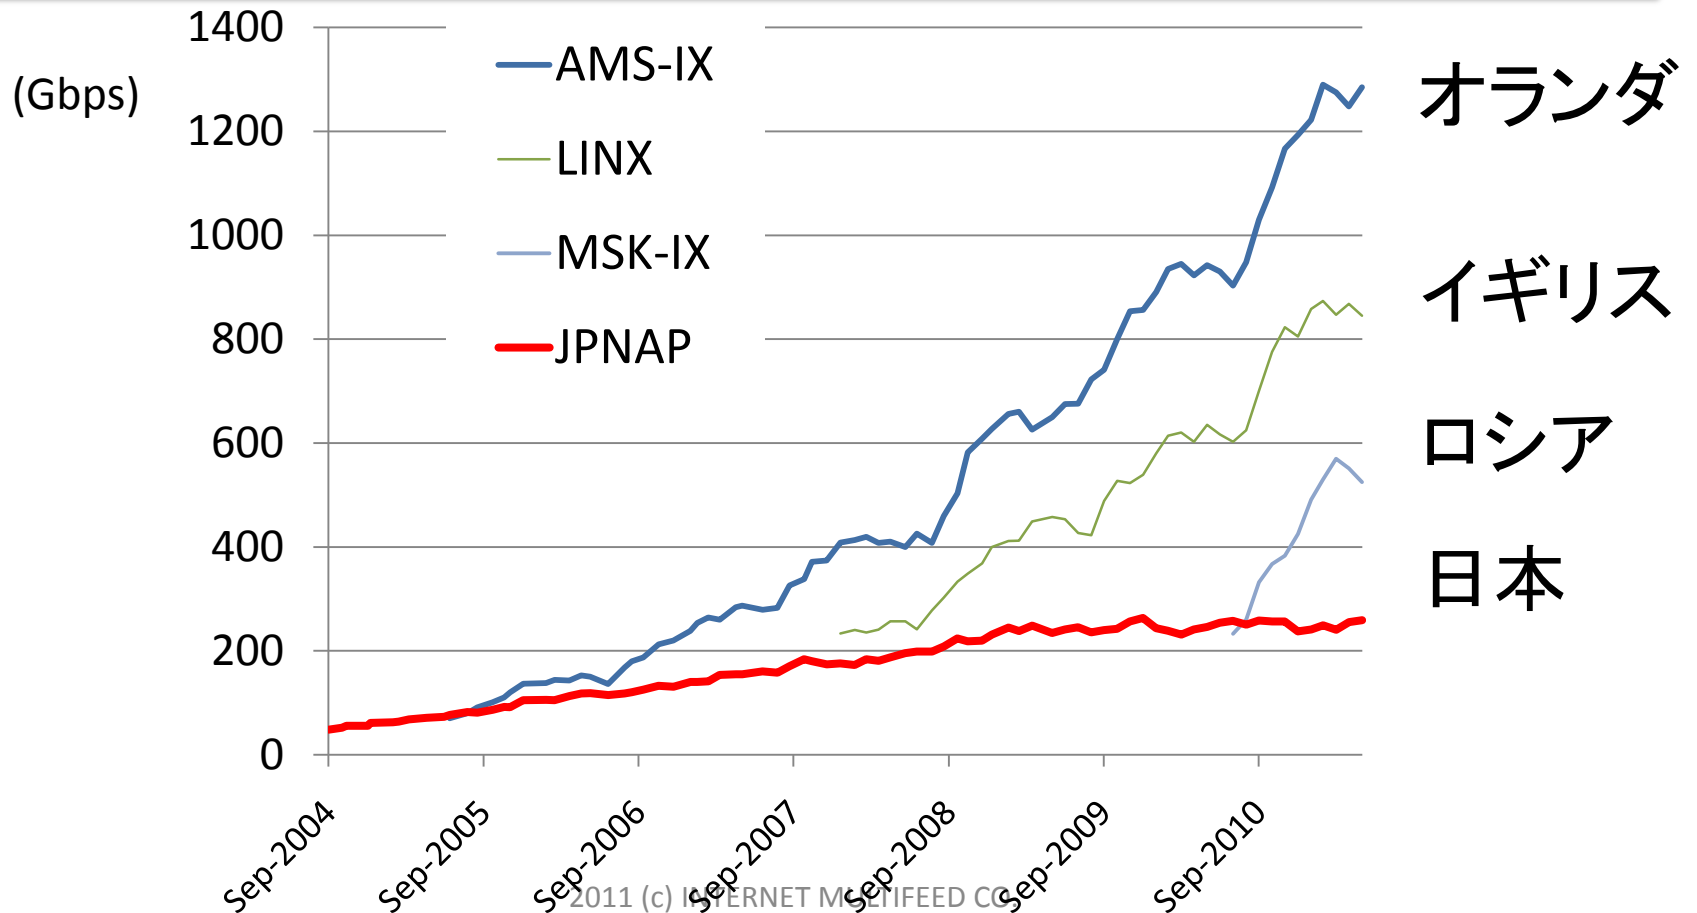

IXと100Gbit Ethernet

インターネットマルチフィード株式会社

IXの現状：日本と世界の違い

- 日本のIXトラフィックは、他地域のIXトラフィックの伸びと比較して、かなり低い伸び率

要因は？

- 経済面： 価格
- トレンド： コンテンツ配信事業者の隆盛
- 技術面： 10Gを超えるインタフェースがない！
 - Public peering よりも Private peeringへ

製品化されつつある100Gを試してみる