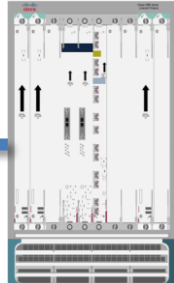

Juniper
T1600

100GBASE-LR4

ルータ

Cisco
CRS-3

100GBASE-LR4

100GBASE-LR4

IXネットワーク

JP NAP
光スイッチ

100G

JP NAP
光スイッチ

JP NAP
光スイッチ