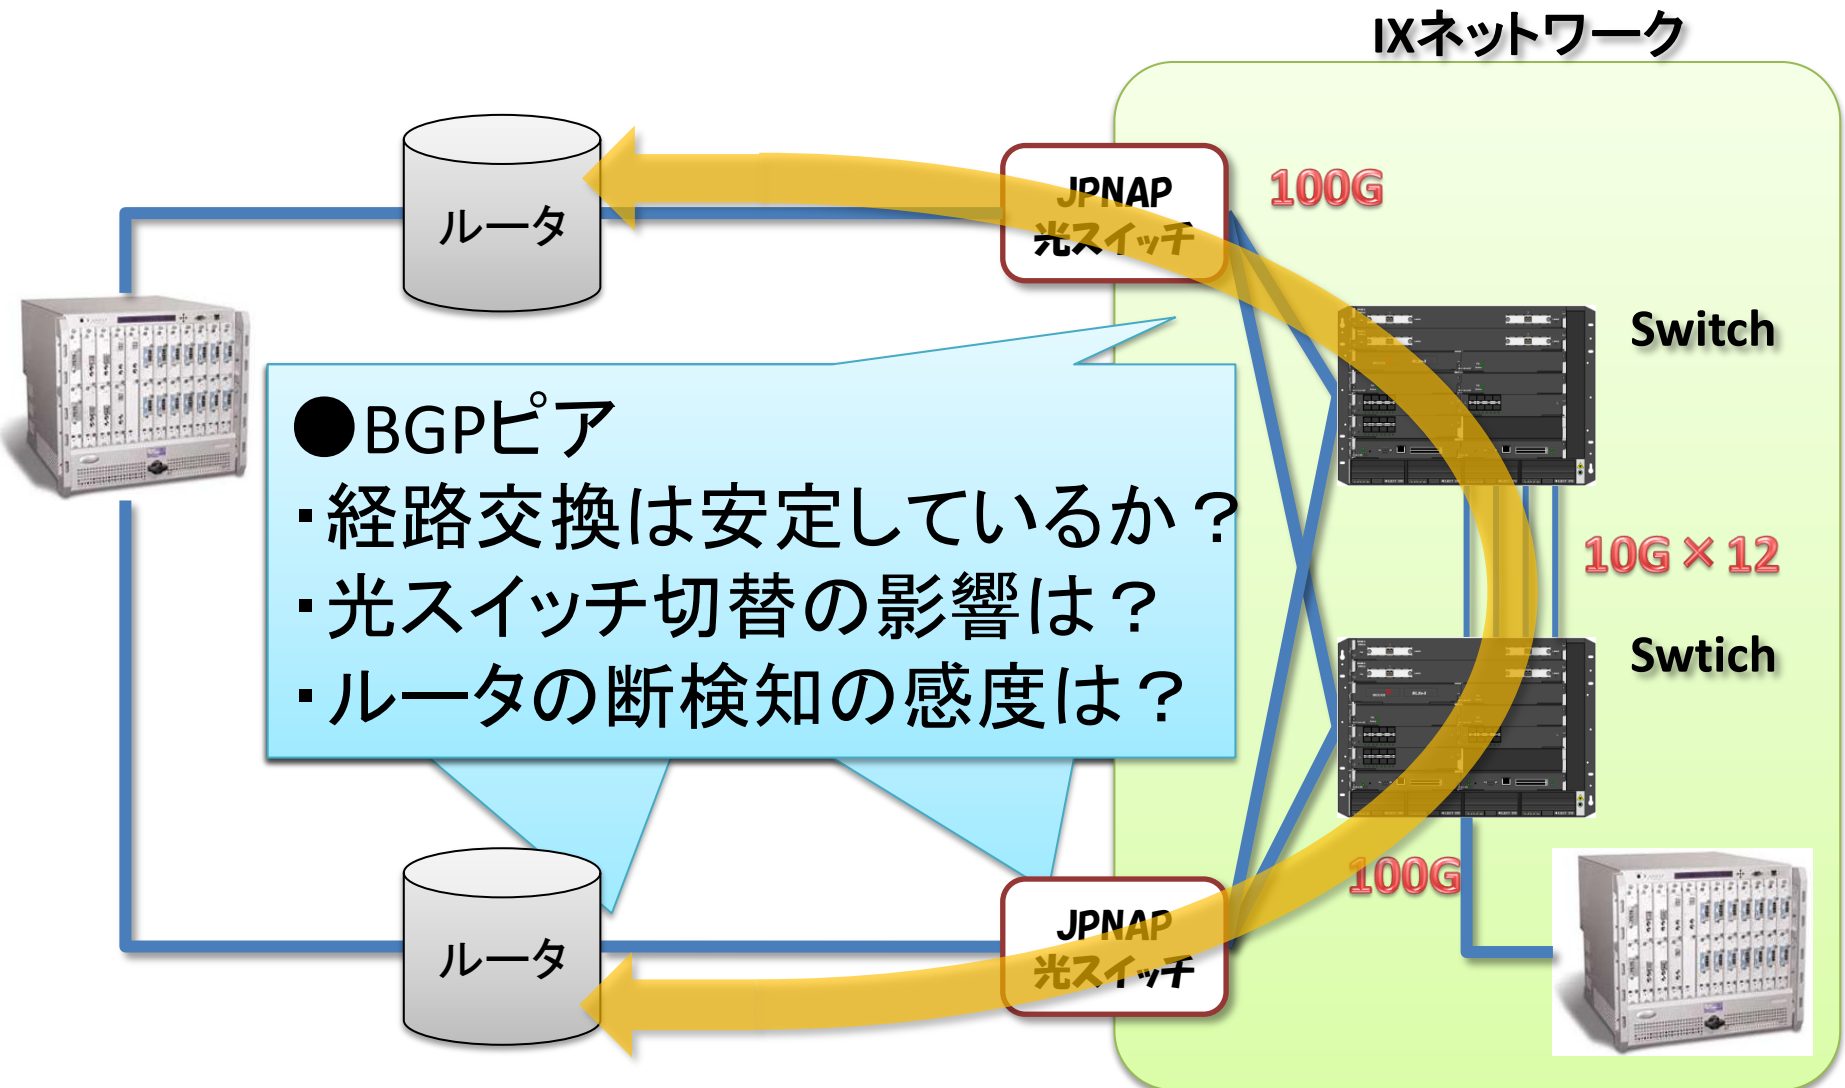

試験項目は？

1. 100Gインタフェースの機能・相互接続試験
 - 各機器の 100GbE-IF に関する基本的な挙動
 - IXスイッチとルータ間の接続性
 - 疑似障害： 発生・回復時の動作
2. IXサービスに関する動作確認
 - LAG上のトラフィックバランス
 - VLAN多重動作
3. BGPピアリング： 経路交換とピアの安定性確認
4. トラフィック処理性能

1. 100G-IF 機能・相互接続試験

- 相互接続 (1本 or LAG)

- 疑似障害

- ・ 障害時にどう動く？ 光スイッチは切り替わる？
- ・ 回復時にLinkやpingが復活する？

2. IXサービスに係わる動作確認

- LAGにおける負荷分散
- ・トラフィックが偏らないか？

Tester

IXネットワーク

100G

Switch

10G × 12

Switch

100G

Tester

- VLAN

- ・ちゃんと疎通するか
- ・VLAN間フレーム漏れはないか？

3. BGPピアリングとトラフィック処理性能

● BGPピア

- ・経路交換は安定しているか？
- ・光スイッチ切替の影響は？
- ・ルータの断検知の感度は？

4. パフォーマンス

Spirent
SPT-9000A
TestCenter

Brocade
MLXe-4/8
(XMR)

ルータ

ルータ

Juniper
T1600