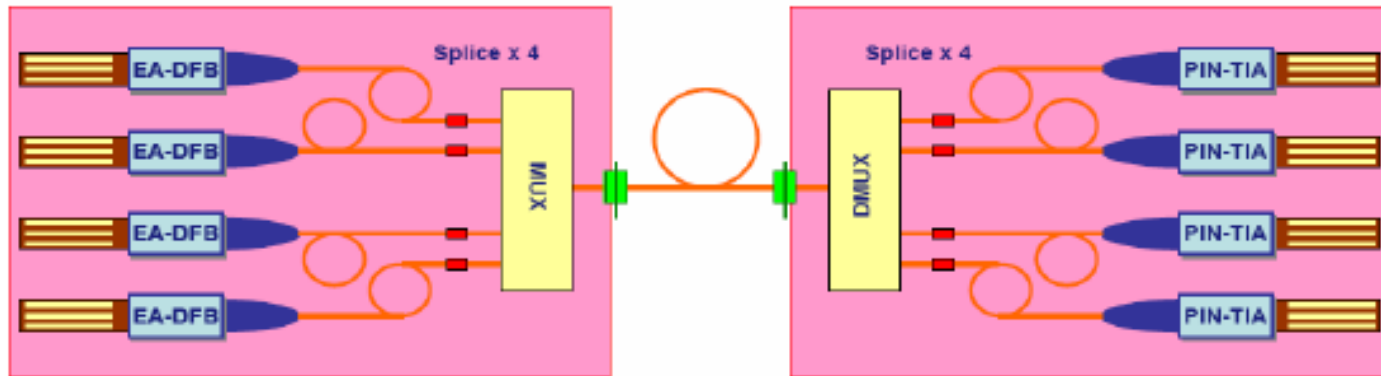

◆北川 晴基 さん

ジュニパーネットワークス株式会社

◆菊池 之裕 さん

ブロードコミュニケーションズ システムズ株式会社

実験概要

100Gイーサネットの特徴

1波で100Gを伝送するのではなく、

- 25Gを4波多重して100Gを伝送 (LR4, ER4)
- 10本のケーブルを用い10Gx10で伝送 (SR10)