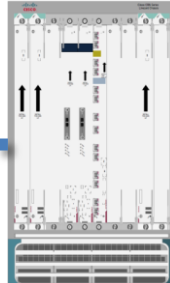

Juniper
T1600

ルータ

Cisco
CRS-3