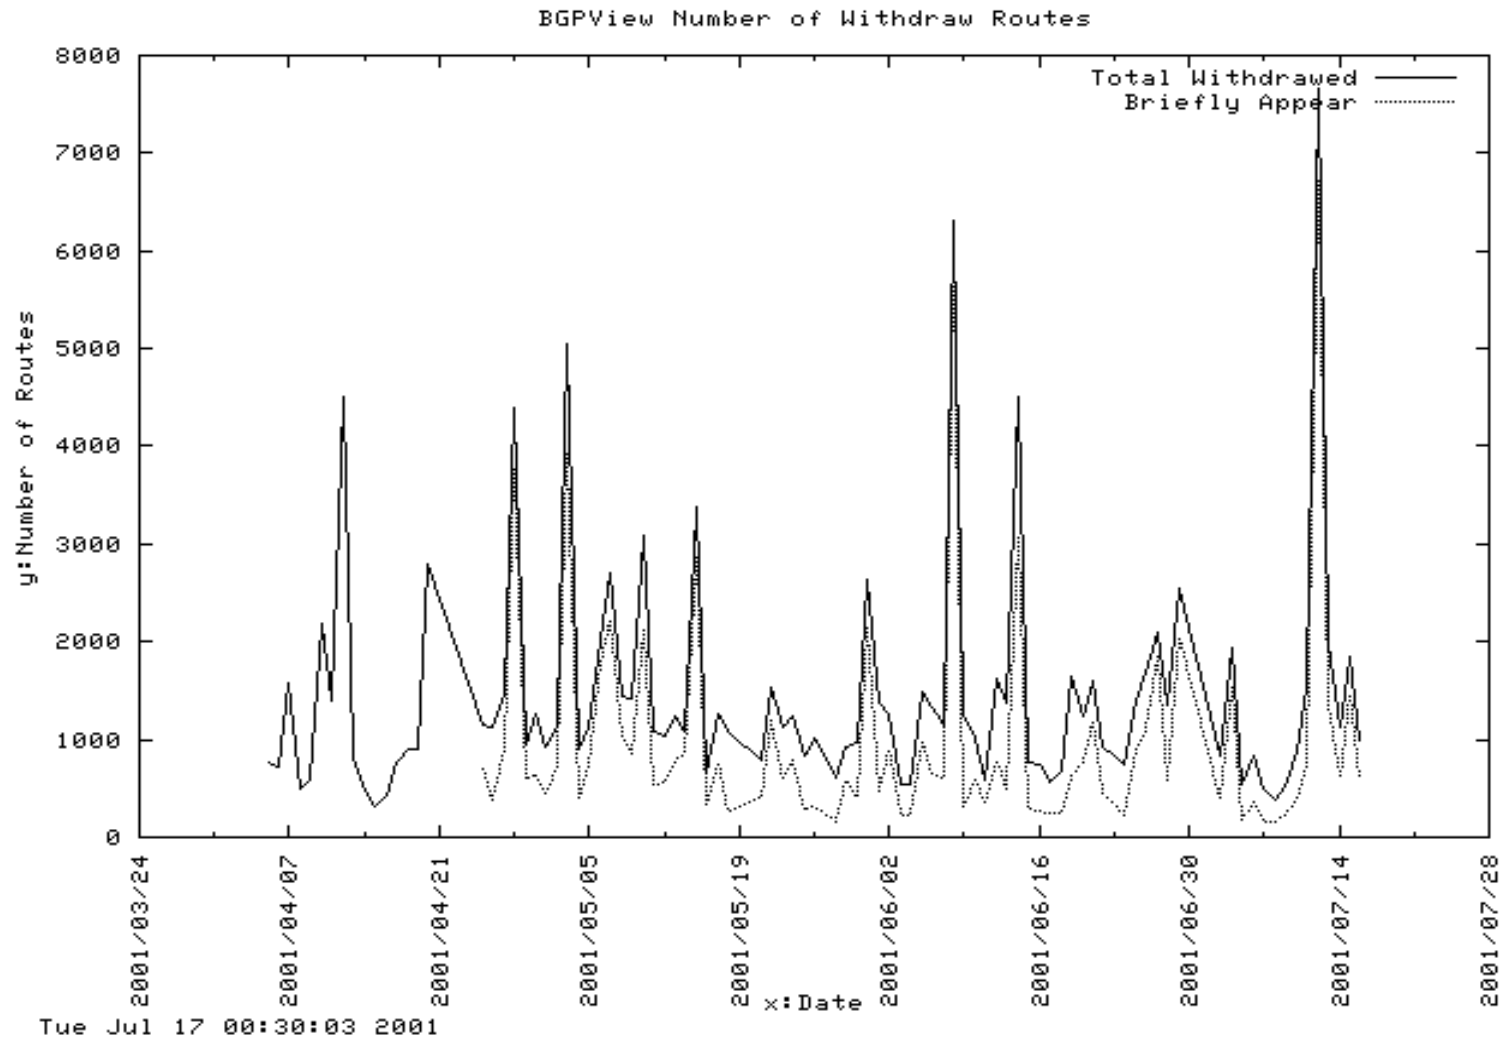

BGPViewで見る経路の動き

近藤 邦昭/IIJ

BGPviewとは

- BGP4でルータとPeerして経路情報を収集すると同時にいくつかのアラームを発生させたり統計情報を出したりできる
 - 指定Prefixを受信した場合の通知メール
 - 指定期間内の受信メッセージ数
 - その他、付属ツールで受信経路を統計解析
 - などなど...

計測の方法

- 今回は、BGPViewとIIJのバックボーンのリータをiBGPでPeerして、そこから得られる情報を元に統計解析したもの
 - IIJ以外の某ISPからeBGPで受信した情報もあったが、あまり差が無いので今回はこちらは紹介しません。

最近の経路数の推移

細かく見ると...

毎日の経路数の増減

ヒストグラムにしてみました

Origin AS数の推移

1AS当たりの経路数

AS Path長の平均

毎日の新しい経路数

毎日のWithdraw経路の数

Updateの率

1経路当たりのUpdate回数

Prefix長別のUpdate経路数

UpdateとWithdrawの比

時間別更新回数

頻出ASランキング！(67日中)

	AS番号	Update	Withd	Total	Dates
1位	AS701	189981	84133	274114	67日
2位	AS4775	265329	48287	313616	67日
3位	AS19374	159373	134	159507	67日
4位	AS1580	462940	331123	794063	67日
5位	AS6453	261581	78715	340296	65日
6位	AS19016	168620	3492	172112	62日
7位	AS7843	68498	20737	89235	59日
8位	AS2277	76615	30833	107448	55日
9位	AS15471	62039	11980	74019	54日
10位	AS2697	96391	30641	127032	60日

Update/Withdraw多いのランキング

	AS番号	Update	Withd	Total	Dates
1位	AS1580	462940	331123	794063	67日
2位	AS6453	261581	78715	340296	65日
3位	AS4755	265329	48287	313616	67日
4位	AS701	189981	84133	274114	67日
5位	AS1913	166896	101636	268532	29日
6位	AS1221	194377	40255	234632	38日
7位	AS2551	149393	68362	217755	18日
8位	AS4799	158588	17793	176381	46日
9位	AS19016	168620	3492	172112	62日
10位	AS19374	159373	134	159507	67日