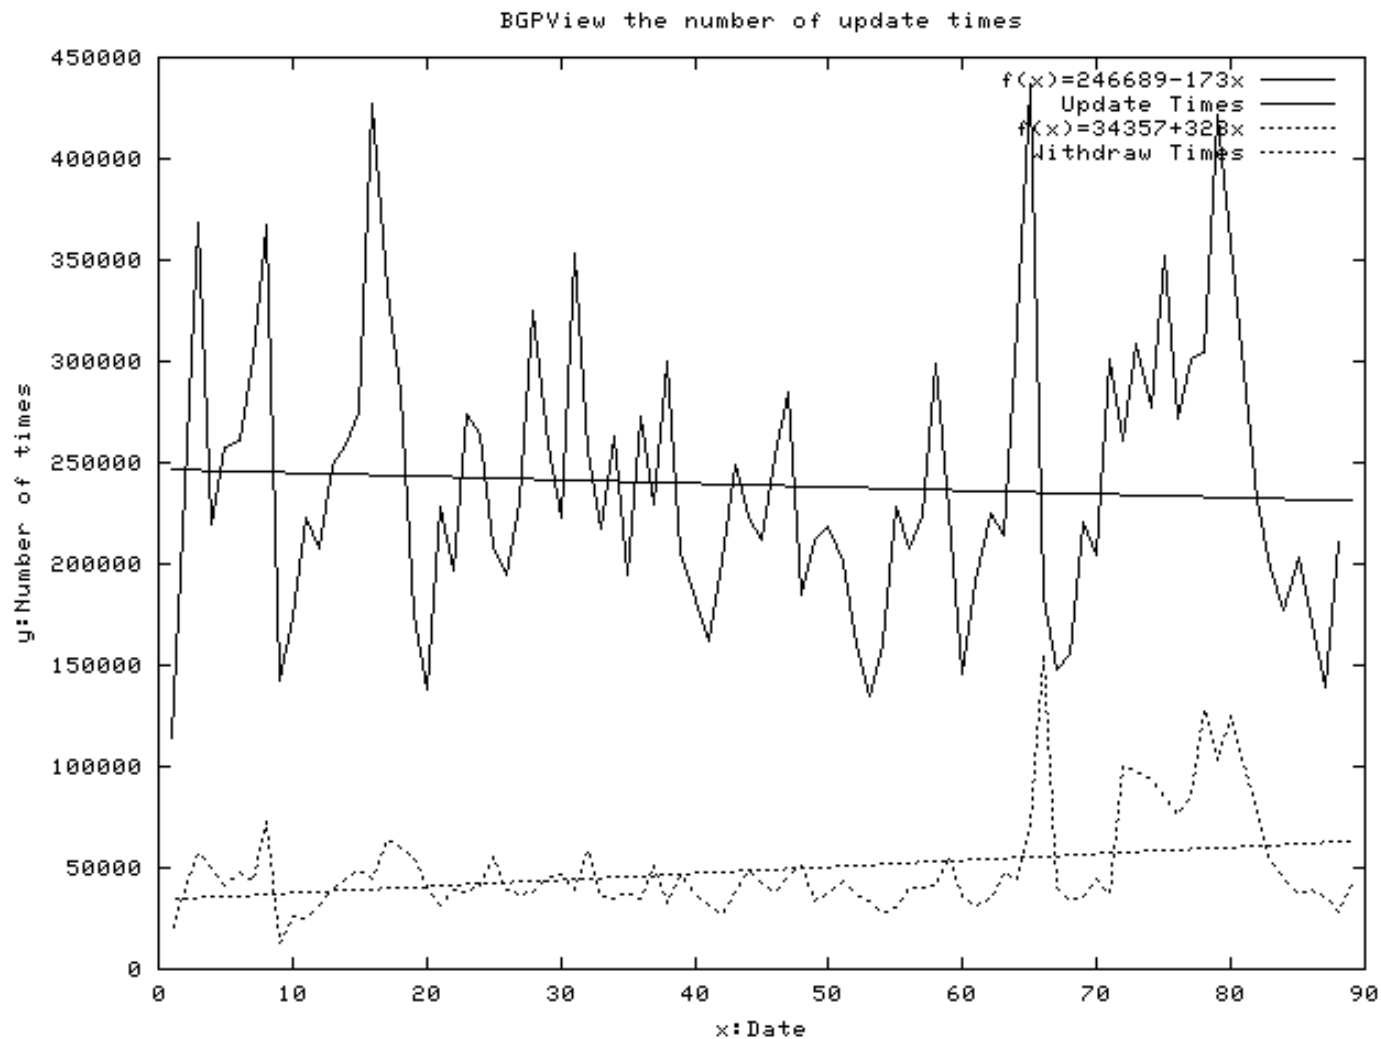

BGPViewで見る経路の動き

近藤 邦昭/IIJ

BGPviewとは

- BGP4でルータとPeerして経路情報を収集すると同時にいくつかのアラームを発生させたり統計情報を出したりできる
 - 指定Prefixを受信した場合の通知メール
 - 指定期間内の受信メッセージ数
 - その他、付属ツールで受信経路を統計解析
 - などなど...

計測の方法

- 今回は、BGPViewとIIJのバックボーンのリータをiBGPでPeerして、そこから得られる情報を元に統計解析したもの
 - IIJ以外の某ISPからeBGPで受信した情報もあったが、あまり差が無いので今回はこちらは紹介しません。

毎日のWithdraw経路の数

Updateの率

1経路当たりのUpdate回数

Prefix長別のUpdate経路数

UpdateとWithdrawの比

時間別更新回数

頻出ASランキング！(67日中)

	AS番号	Update	Withd	Total	Dates
1位	AS701	189981	84133	274114	67日
2位	AS4775	265329	48287	313616	67日
3位	AS19374	159373	134	159507	67日
4位	AS1580	462940	331123	794063	67日
5位	AS6453	261581	78715	340296	65日
6位	AS19016	168620	3492	172112	62日
7位	AS7843	68498	20737	89235	59日
8位	AS2277	76615	30833	107448	55日
9位	AS15471	62039	11980	74019	54日
10位	AS2697	96391	30641	127032	60日

Update/Withdraw多いのランキング

	AS番号	Update	Withd	Total	Dates
1位	AS1580	462940	331123	794063	67日
2位	AS6453	261581	78715	340296	65日
3位	AS4755	265329	48287	313616	67日
4位	AS701	189981	84133	274114	67日
5位	AS1913	166896	101636	268532	29日
6位	AS1221	194377	40255	234632	38日
7位	AS2551	149393	68362	217755	18日
8位	AS4799	158588	17793	176381	46日
9位	AS19016	168620	3492	172112	62日
10位	AS19374	159373	134	159507	67日