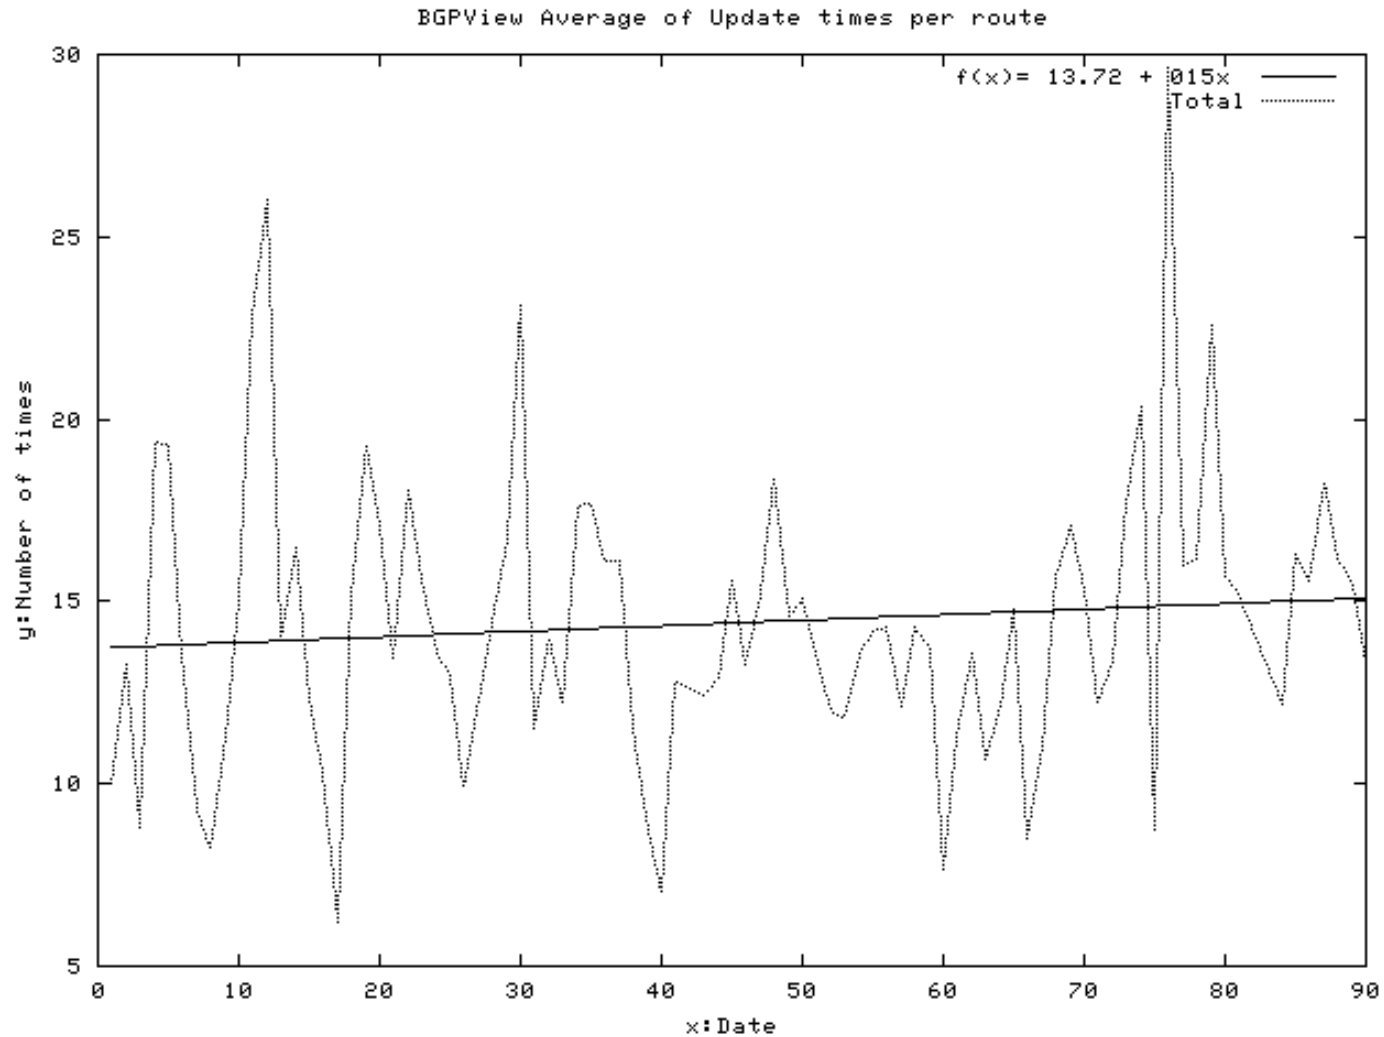

BGPViewで見る経路の動き

近藤 邦昭/IIJ

BGPviewとは

- BGP4でルータとPeerして経路情報を収集すると同時にいくつかのアラームを発生させたり統計情報を出したりできる
 - 指定Prefixを受信した場合の通知メール
 - 指定期間内の受信メッセージ数
 - その他、付属ツールで受信経路を統計解析
 - などなど...

計測の方法

- 今回は、BGPViewとIIJのバックボーンのリータをiBGPでPeerして、そこから得られる情報を元に統計解析したもの
 - IIJ以外の某ISPからeBGPで受信した情報もあったが、あまり差が無いので今回はこちらは紹介しません。

毎日のWithdraw経路の数

Updateの率

1経路当たりのUpdate回数

Prefix長別のUpdate経路数

UpdateとWithdrawの比

時間別更新回数

頻出ASランキング！(67日中)

	AS番号	Update	Withd	Total	Dates
1位	AS701	189981	84133	274114	67日
2位	AS4775	265329	48287	313616	67日
3位	AS19374	159373	134	159507	67日
4位	AS1580	462940	331123	794063	67日
5位	AS6453	261581	78715	340296	65日
6位	AS19016	168620	3492	172112	62日
7位	AS7843	68498	20737	89235	59日
8位	AS2277	76615	30833	107448	55日
9位	AS15471	62039	11980	74019	54日
10位	AS2697	96391	30641	127032	60日

Update/Withdraw多いのランキング

	AS番号	Update	Withd	Total	Dates
1位	AS1580	462940	331123	794063	67日
2位	AS6453	261581	78715	340296	65日
3位	AS4755	265329	48287	313616	67日
4位	AS701	189981	84133	274114	67日
5位	AS1913	166896	101636	268532	29日
6位	AS1221	194377	40255	234632	38日
7位	AS2551	149393	68362	217755	18日
8位	AS4799	158588	17793	176381	46日
9位	AS19016	168620	3492	172112	62日
10位	AS19374	159373	134	159507	67日