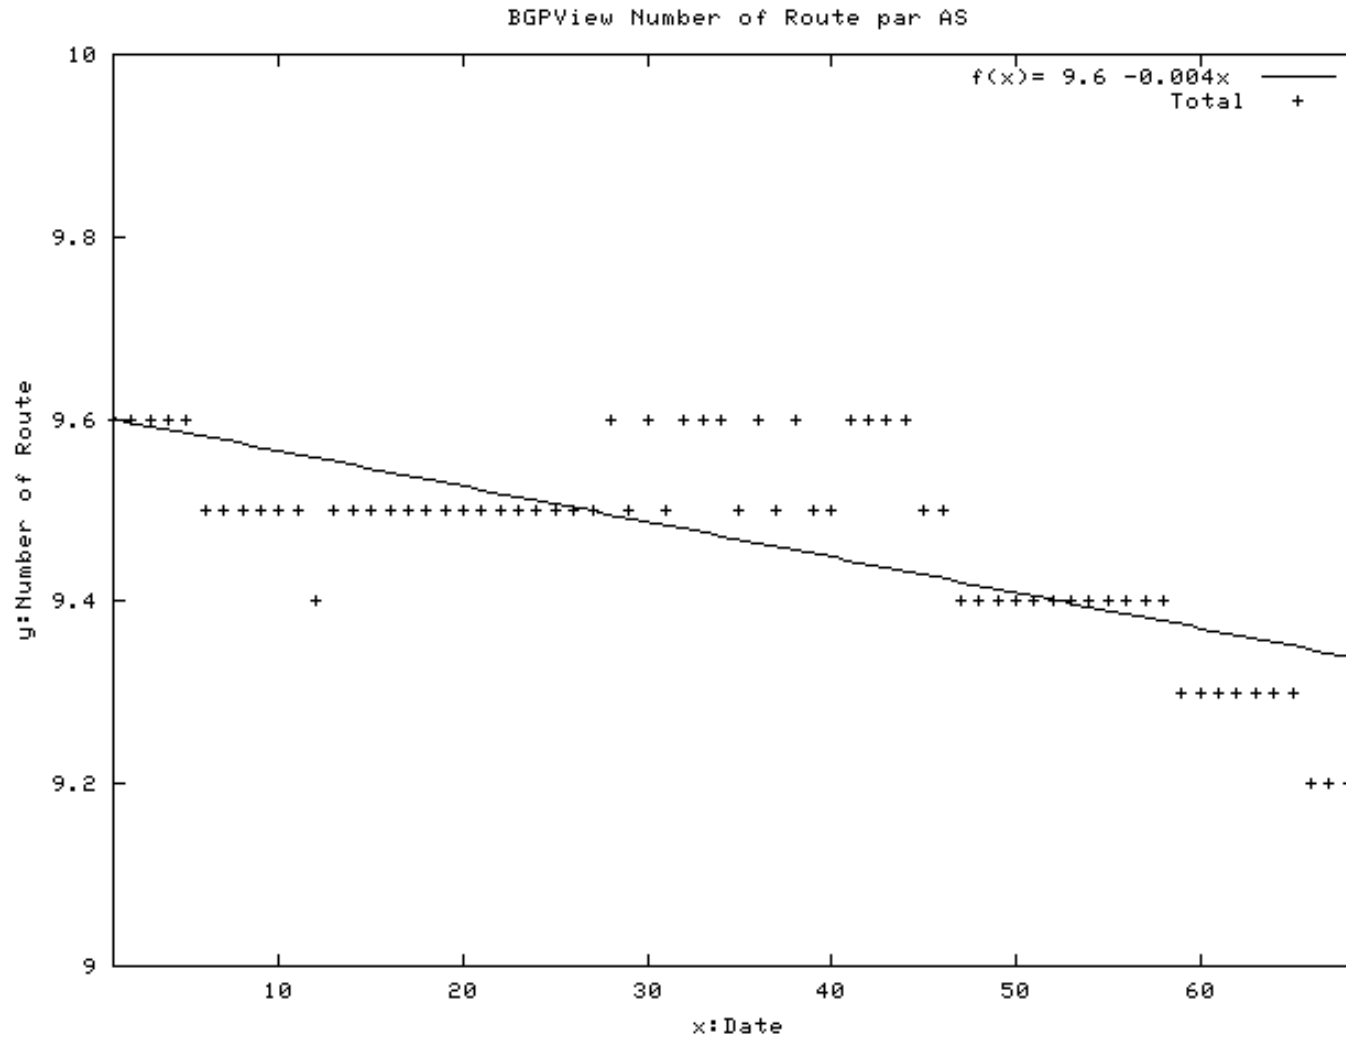

BGPViewで見る経路の動き

近藤 邦昭/IIJ

BGPviewとは

- BGP4でルータとPeerして経路情報を収集すると同時にいくつかのアラームを発生させたり統計情報を出したりできる
 - 指定Prefixを受信した場合の通知メール
 - 指定期間内の受信メッセージ数
 - その他、付属ツールで受信経路を統計解析
 - などなど...

計測の方法

- 今回は、BGPViewとIIJのバックボーンのリータをiBGPでPeerして、そこから得られる情報を元に統計解析したもの
 - IIJ以外の某ISPからeBGPで受信した情報もあったが、あまり差が無いので今回はこちらは紹介しません。

最近の経路数の推移

細かく見ると...

毎日の経路数の増減

ヒストグラムにしてみました

Origin AS数の推移

1AS当たりの経路数

AS Path長の平均

毎日の新しい経路数