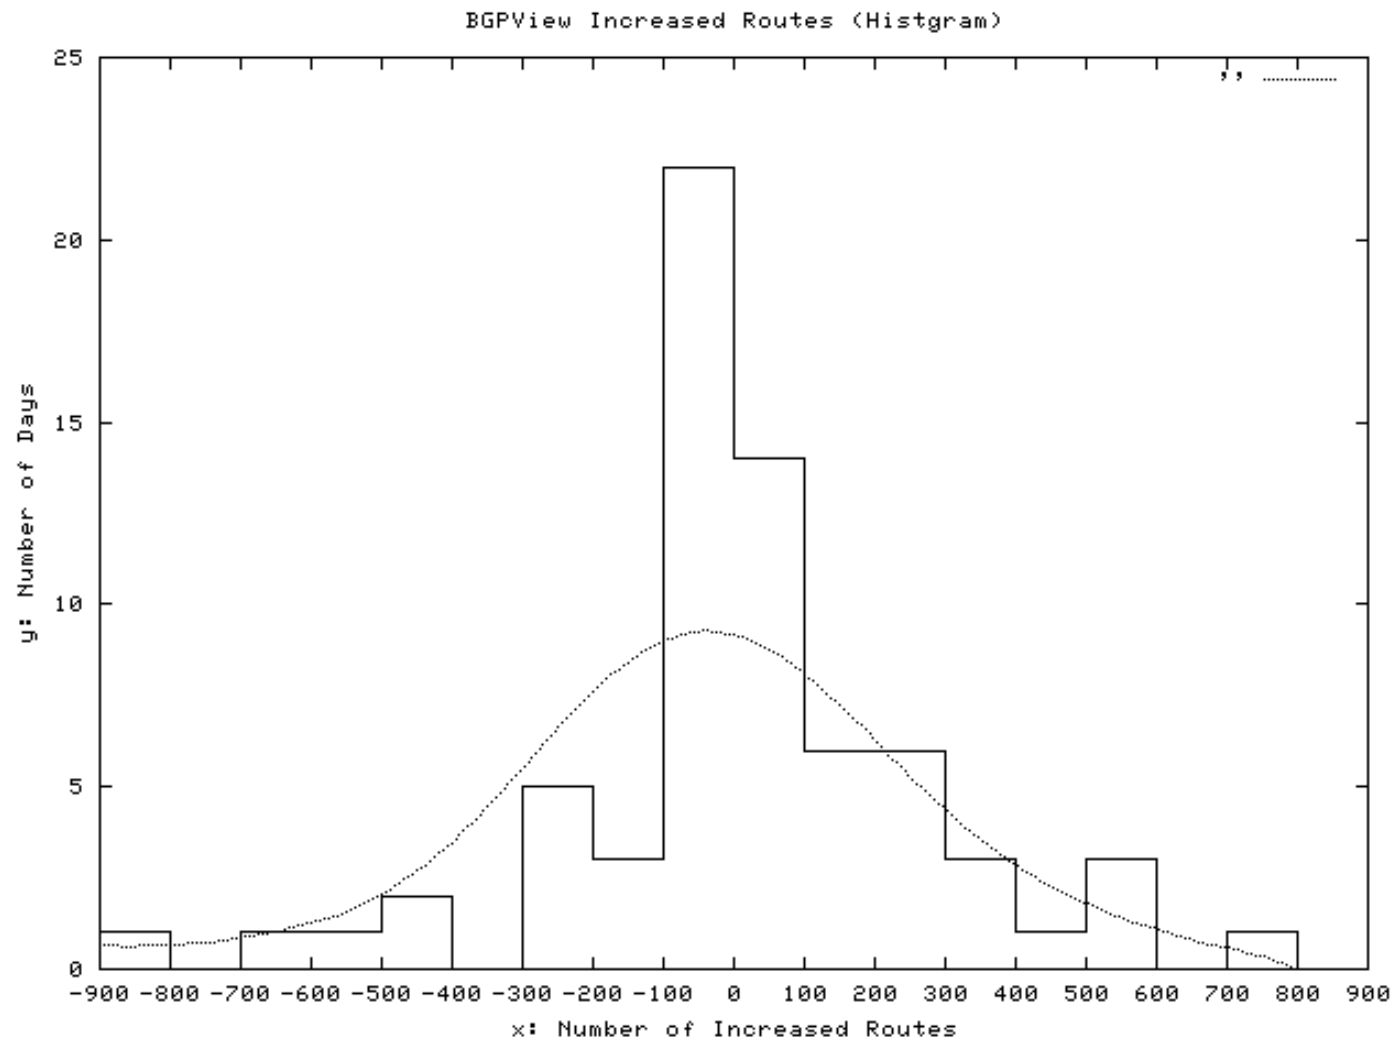

BGPViewで見る経路の動き

近藤 邦昭/IIJ

BGPviewとは

- BGP4でルータとPeerして経路情報を収集すると同時にいくつかのアラームを発生させたり統計情報を出したりできる
 - 指定Prefixを受信した場合の通知メール
 - 指定期間内の受信メッセージ数
 - その他、付属ツールで受信経路を統計解析
 - などなど...

計測の方法

- 今回は、BGPViewとIIJのバックボーンのリータをiBGPでPeerして、そこから得られる情報を元に統計解析したもの
 - IIJ以外の某ISPからeBGPで受信した情報もあったが、あまり差が無いので今回はこちらは紹介しません。

最近の経路数の推移

細かく見ると...

毎日の経路数の増減

ヒストグラムにしてみました

Origin AS数の推移

1AS当たりの経路数

AS Path長の平均

毎日の新しい経路数