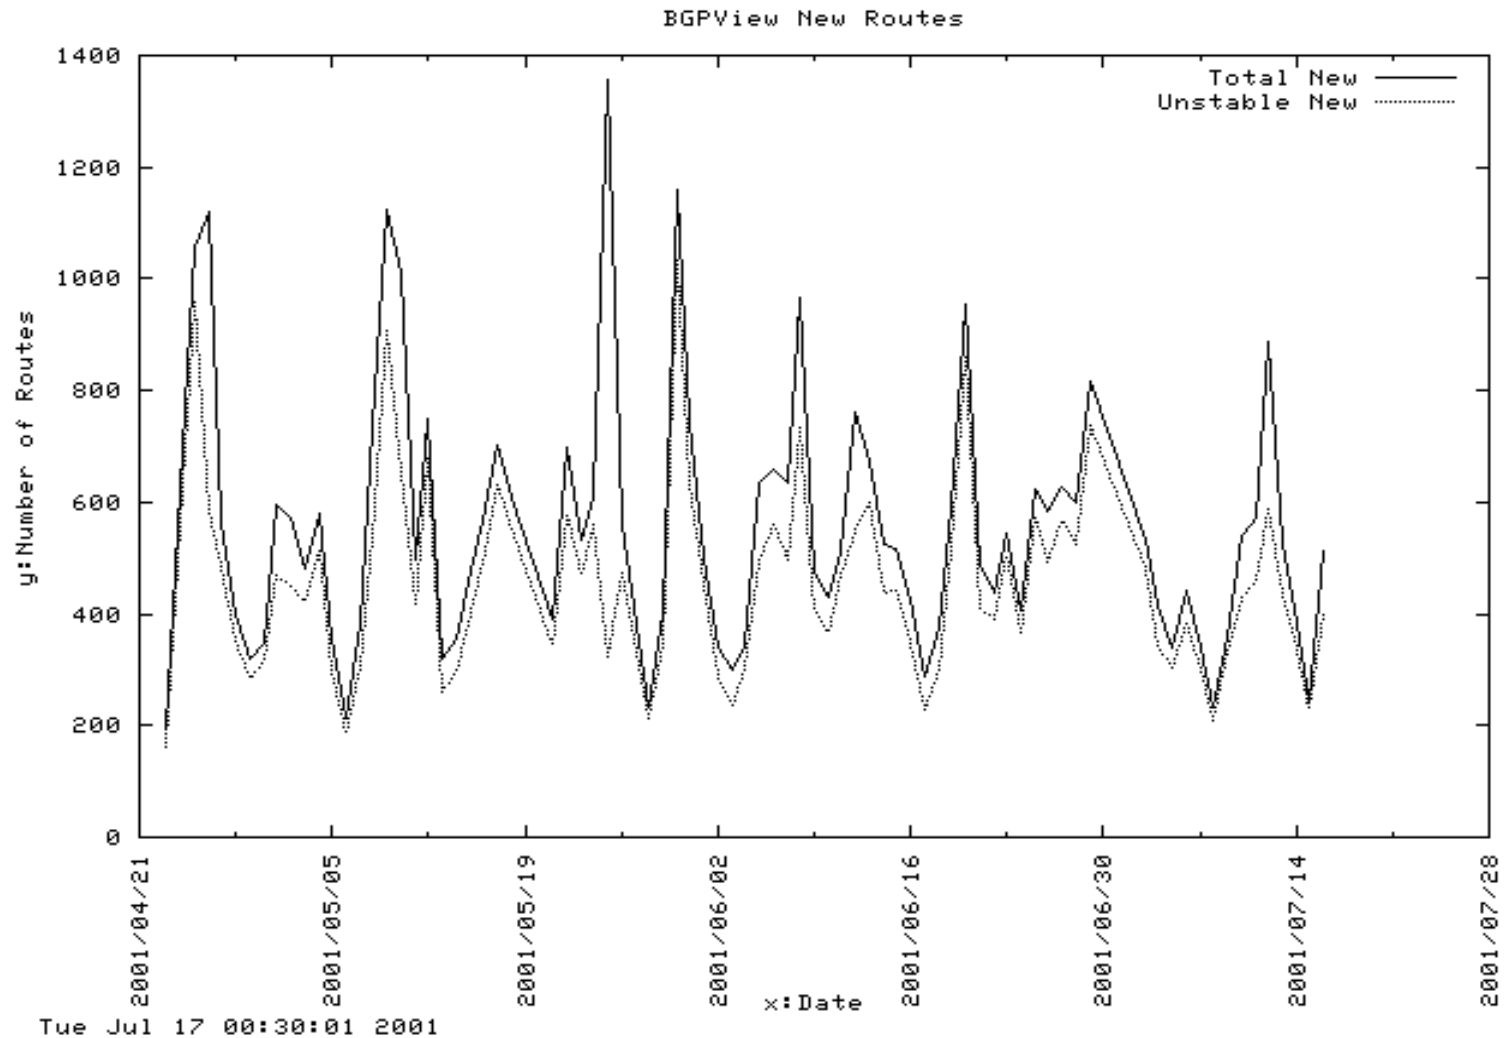

BGPViewで見る経路の動き

近藤 邦昭/IIJ

BGPviewとは

- BGP4でルータとPeerして経路情報を収集すると同時にいくつかのアラームを発生させたり統計情報を出したりできる
 - 指定Prefixを受信した場合の通知メール
 - 指定期間内の受信メッセージ数
 - その他、付属ツールで受信経路を統計解析
 - などなど...

計測の方法

- 今回は、BGPViewとIIJのバックボーンのリータをiBGPでPeerして、そこから得られる情報を元に統計解析したもの
 - IIJ以外の某ISPからeBGPで受信した情報もあったが、あまり差が無いので今回はこちらは紹介しません。

最近の経路数の推移

細かく見ると...

毎日の経路数の増減

ヒストグラムにしてみました

Origin AS数の推移

1AS当たりの経路数

AS Path長の平均

毎日の新しい経路数

毎日のWithdraw経路の数

Updateの率

1経路当たりのUpdate回数

Prefix長別のUpdate経路数

UpdateとWithdrawの比

時間別更新回数

頻出ASランキング！(67日中)

	AS番号	Update	Withd	Total	Dates
1位	AS701	189981	84133	274114	67日
2位	AS4775	265329	48287	313616	67日
3位	AS19374	159373	134	159507	67日
4位	AS1580	462940	331123	794063	67日
5位	AS6453	261581	78715	340296	65日
6位	AS19016	168620	3492	172112	62日
7位	AS7843	68498	20737	89235	59日
8位	AS2277	76615	30833	107448	55日
9位	AS15471	62039	11980	74019	54日
10位	AS2697	96391	30641	127032	60日

Update/Withdraw多いのランキング

	AS番号	Update	Withd	Total	Dates
1位	AS1580	462940	331123	794063	67日
2位	AS6453	261581	78715	340296	65日
3位	AS4755	265329	48287	313616	67日
4位	AS701	189981	84133	274114	67日
5位	AS1913	166896	101636	268532	29日
6位	AS1221	194377	40255	234632	38日
7位	AS2551	149393	68362	217755	18日
8位	AS4799	158588	17793	176381	46日
9位	AS19016	168620	3492	172112	62日
10位	AS19374	159373	134	159507	67日