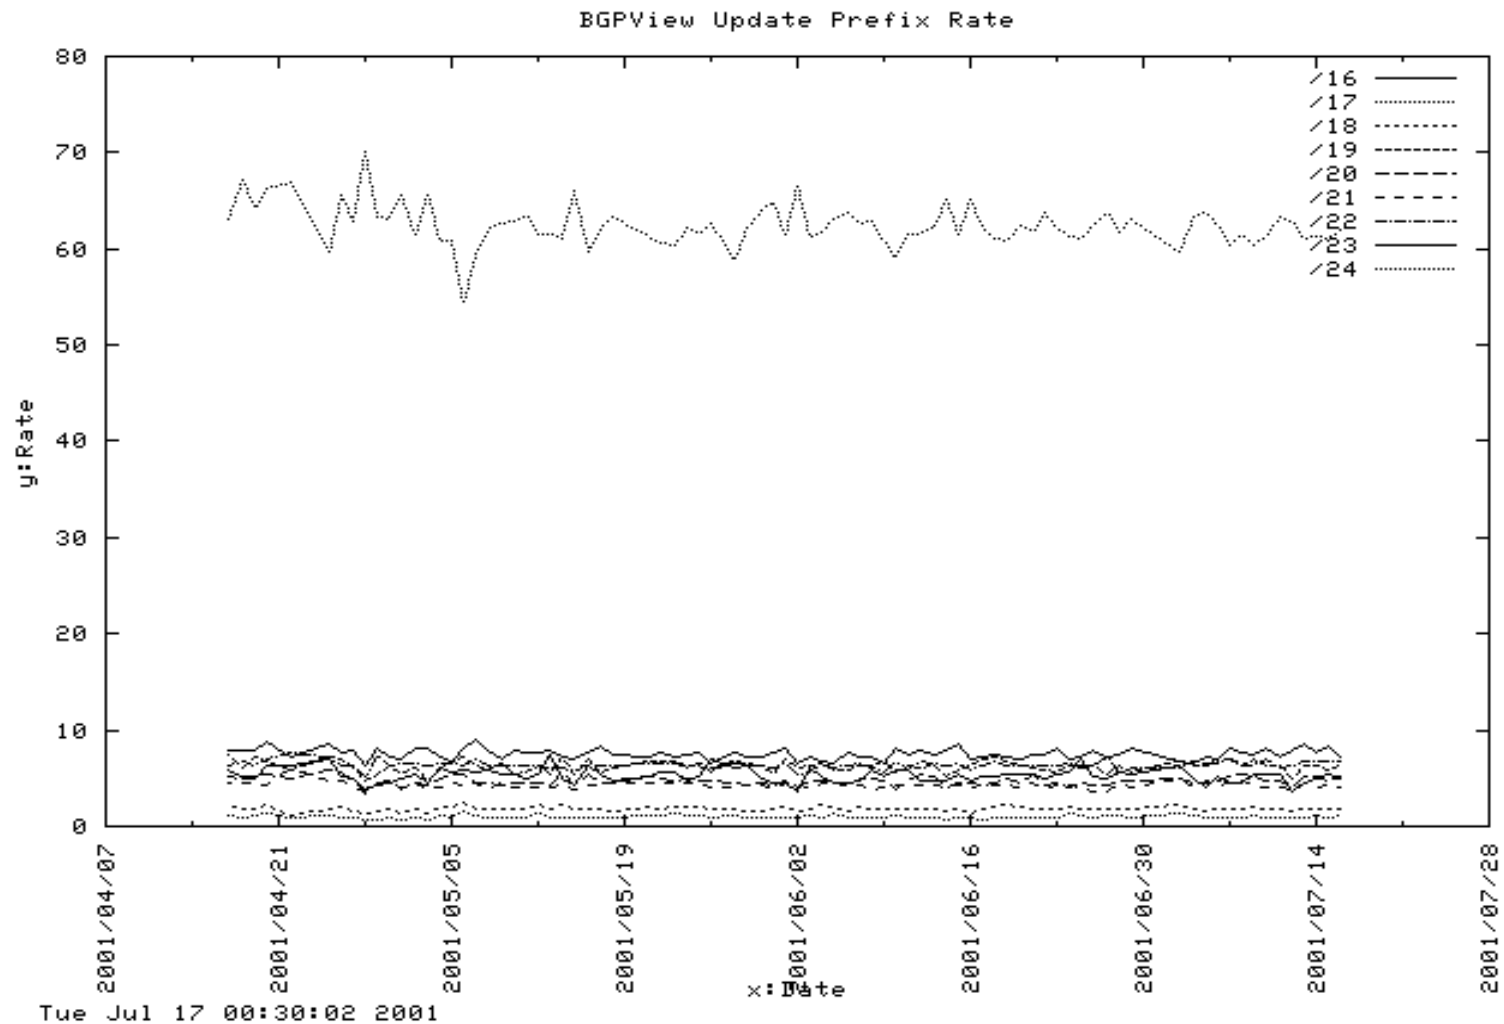

BGPViewで見る経路の動き

近藤 邦昭/IIJ

BGPviewとは

- BGP4でルータとPeerして経路情報を収集すると同時にいくつかのアラームを発生させたり統計情報を出したりできる
 - 指定Prefixを受信した場合の通知メール
 - 指定期間内の受信メッセージ数
 - その他、付属ツールで受信経路を統計解析
 - などなど...

計測の方法

- 今回は、BGPViewとIIJのバックボーンのリータをiBGPでPeerして、そこから得られる情報を元に統計解析したもの
 - IIJ以外の某ISPからeBGPで受信した情報もあったが、あまり差が無いので今回はこちらは紹介しません。

毎日のWithdraw経路の数

Updateの率

1経路当たりのUpdate回数

Prefix長別のUpdate経路数

UpdateとWithdrawの比

時間別更新回数

頻出ASランキング！(67日中)

	AS番号	Update	Withd	Total	Dates
1位	AS701	189981	84133	274114	67日
2位	AS4775	265329	48287	313616	67日
3位	AS19374	159373	134	159507	67日
4位	AS1580	462940	331123	794063	67日
5位	AS6453	261581	78715	340296	65日
6位	AS19016	168620	3492	172112	62日
7位	AS7843	68498	20737	89235	59日
8位	AS2277	76615	30833	107448	55日
9位	AS15471	62039	11980	74019	54日
10位	AS2697	96391	30641	127032	60日

Update/Withdraw多いのランキング

	AS番号	Update	Withd	Total	Dates
1位	AS1580	462940	331123	794063	67日
2位	AS6453	261581	78715	340296	65日
3位	AS4755	265329	48287	313616	67日
4位	AS701	189981	84133	274114	67日
5位	AS1913	166896	101636	268532	29日
6位	AS1221	194377	40255	234632	38日
7位	AS2551	149393	68362	217755	18日
8位	AS4799	158588	17793	176381	46日
9位	AS19016	168620	3492	172112	62日
10位	AS19374	159373	134	159507	67日