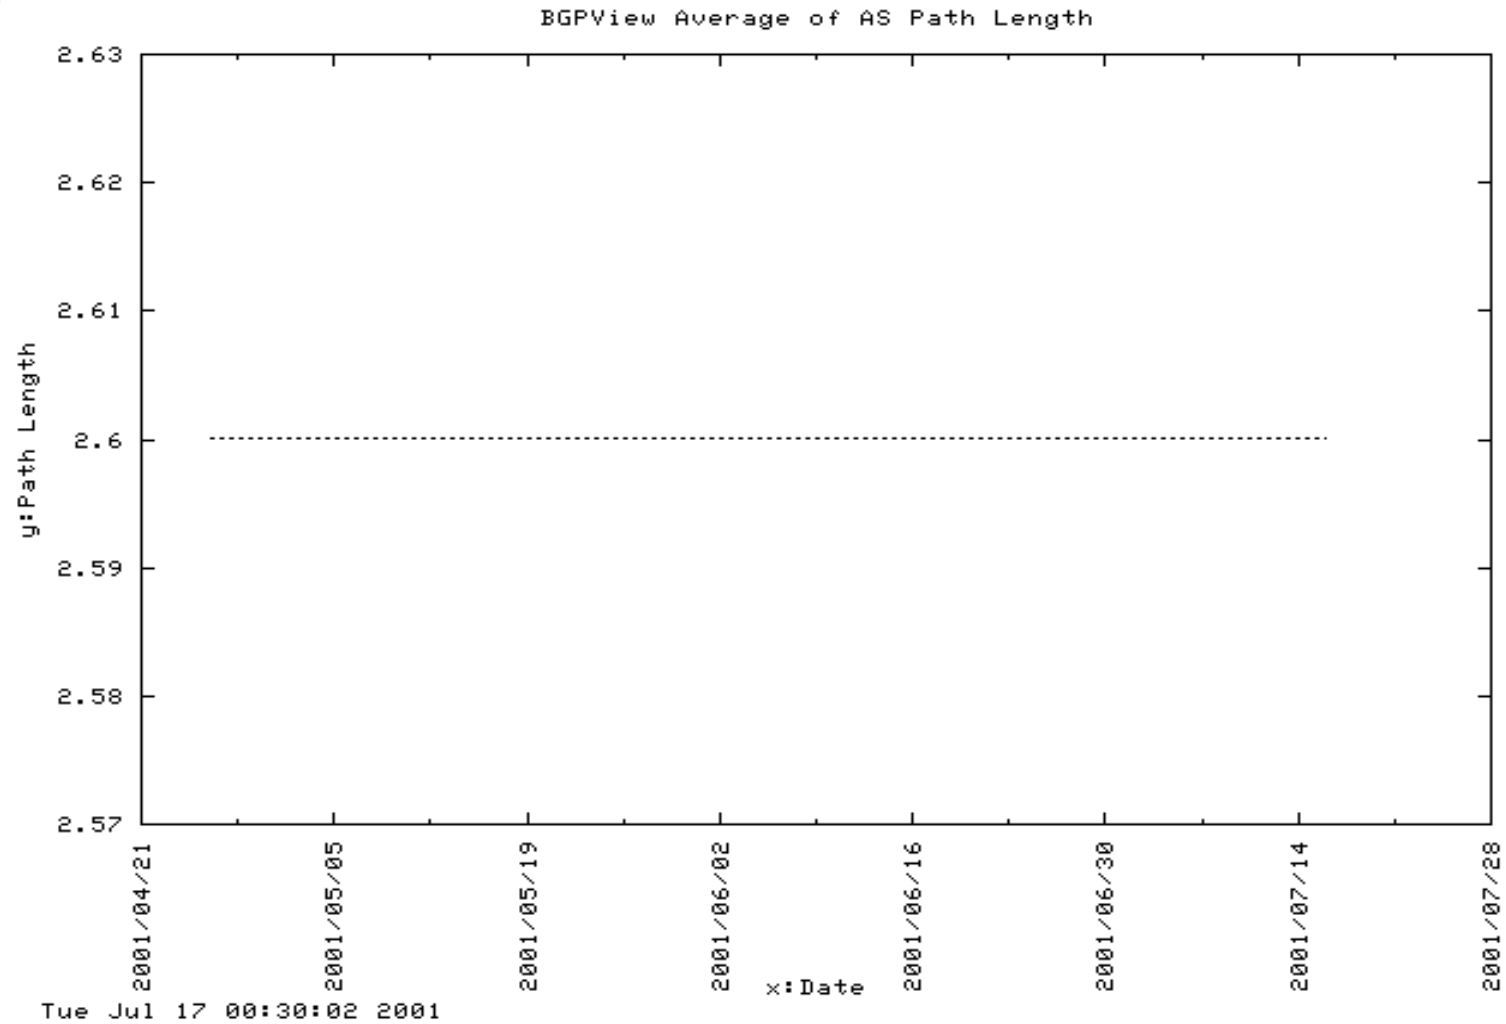

BGPViewで見る経路の動き

近藤 邦昭/IIJ

BGPviewとは

- BGP4でルータとPeerして経路情報を収集すると同時にいくつかのアラームを発生させたり統計情報を出したりできる
 - 指定Prefixを受信した場合の通知メール
 - 指定期間内の受信メッセージ数
 - その他、付属ツールで受信経路を統計解析
 - などなど...

計測の方法

- 今回は、BGPViewとIIJのバックボーンのリータをiBGPでPeerして、そこから得られる情報を元に統計解析したもの
 - IIJ以外の某ISPからeBGPで受信した情報もあったが、あまり差が無いので今回はこちらは紹介しません。

最近の経路数の推移

細かく見ると...

毎日の経路数の増減

ヒストグラムにしてみました

Origin AS数の推移

1AS当たりの経路数

AS Path長の平均

毎日の新しい経路数

毎日のWithdraw経路の数

Updateの率

1経路当たりのUpdate回数

Prefix長別のUpdate経路数

UpdateとWithdrawの比

時間別更新回数

頻出ASランキング！(67日中)

	AS番号	Update	Withd	Total	Dates
1位	AS701	189981	84133	274114	67日
2位	AS4775	265329	48287	313616	67日
3位	AS19374	159373	134	159507	67日
4位	AS1580	462940	331123	794063	67日
5位	AS6453	261581	78715	340296	65日
6位	AS19016	168620	3492	172112	62日
7位	AS7843	68498	20737	89235	59日
8位	AS2277	76615	30833	107448	55日
9位	AS15471	62039	11980	74019	54日
10位	AS2697	96391	30641	127032	60日

Update/Withdraw多いのランキング

	AS番号	Update	Withd	Total	Dates
1位	AS1580	462940	331123	794063	67日
2位	AS6453	261581	78715	340296	65日
3位	AS4755	265329	48287	313616	67日
4位	AS701	189981	84133	274114	67日
5位	AS1913	166896	101636	268532	29日
6位	AS1221	194377	40255	234632	38日
7位	AS2551	149393	68362	217755	18日
8位	AS4799	158588	17793	176381	46日
9位	AS19016	168620	3492	172112	62日
10位	AS19374	159373	134	159507	67日