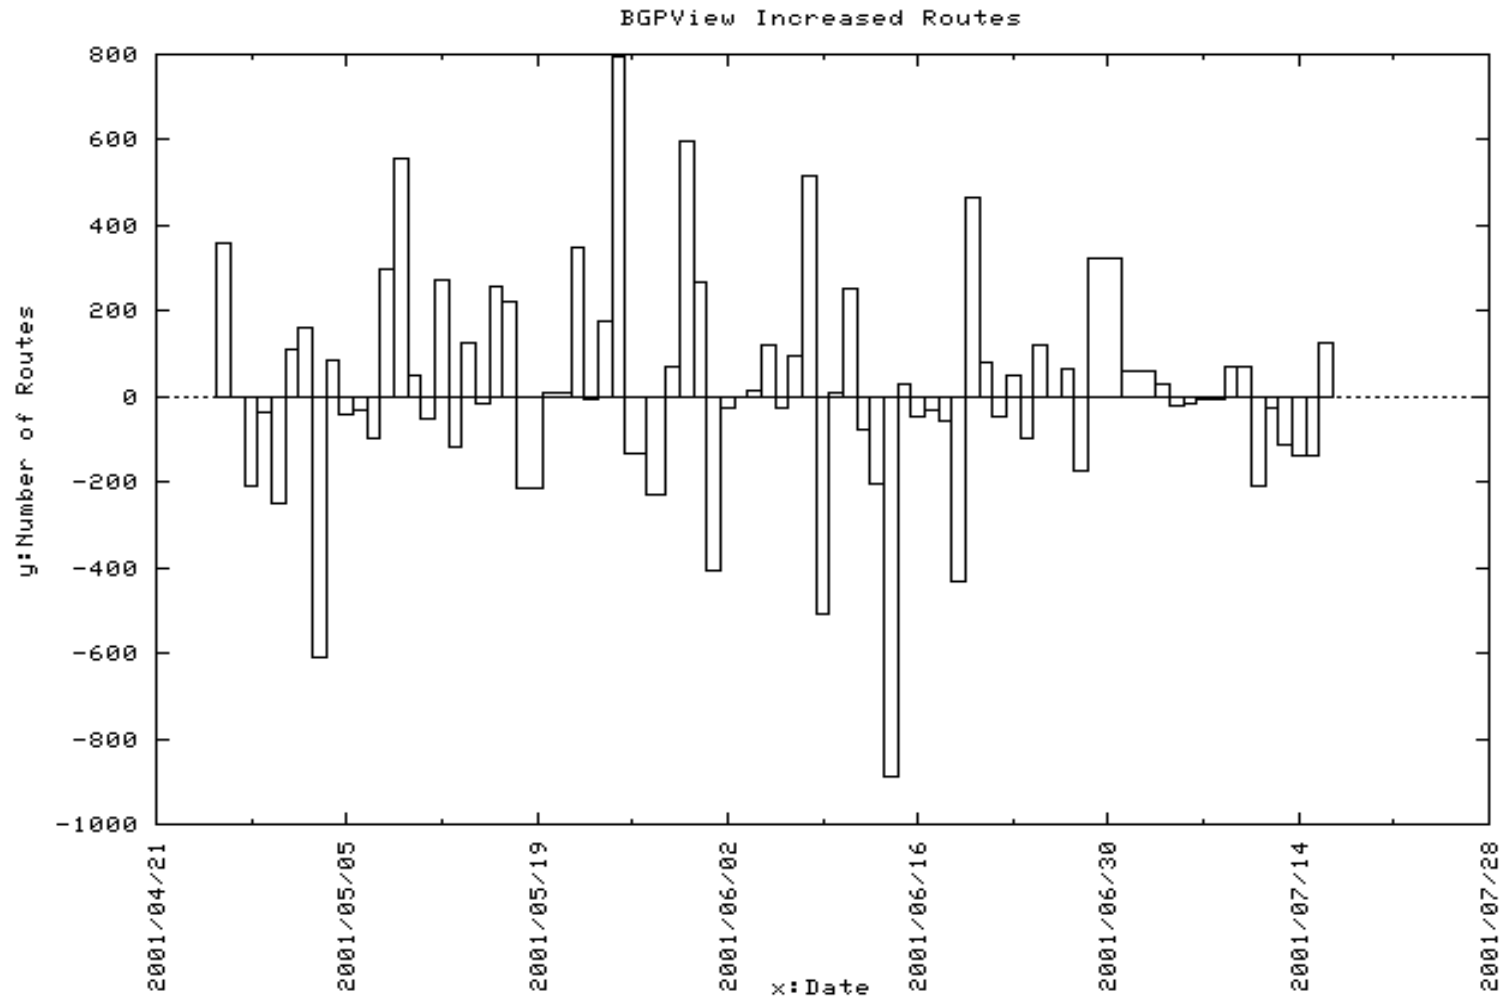

BGPViewで見る経路の動き

近藤 邦昭/IIJ

BGPviewとは

- BGP4でルータとPeerして経路情報を収集すると同時にいくつかのアラームを発生させたり統計情報を出したりできる
 - 指定Prefixを受信した場合の通知メール
 - 指定期間内の受信メッセージ数
 - その他、付属ツールで受信経路を統計解析
 - などなど...

計測の方法

- 今回は、BGPViewとIIJのバックボーンのリータをiBGPでPeerして、そこから得られる情報を元に統計解析したもの
 - IIJ以外の某ISPからeBGPで受信した情報もあったが、あまり差が無いので今回はこちらは紹介しません。

最近の経路数の推移

細かく見ると...

毎日の経路数の増減

ヒストグラムにしてみました

Origin AS数の推移

1AS当たりの経路数

AS Path長の平均

毎日の新しい経路数

毎日のWithdraw経路の数

Updateの率

1経路当たりのUpdate回数

Prefix長別のUpdate経路数

UpdateとWithdrawの比

時間別更新回数

頻出ASランキング！(67日中)

	AS番号	Update	Withd	Total	Dates
1位	AS701	189981	84133	274114	67日
2位	AS4775	265329	48287	313616	67日
3位	AS19374	159373	134	159507	67日
4位	AS1580	462940	331123	794063	67日
5位	AS6453	261581	78715	340296	65日
6位	AS19016	168620	3492	172112	62日
7位	AS7843	68498	20737	89235	59日
8位	AS2277	76615	30833	107448	55日
9位	AS15471	62039	11980	74019	54日
10位	AS2697	96391	30641	127032	60日