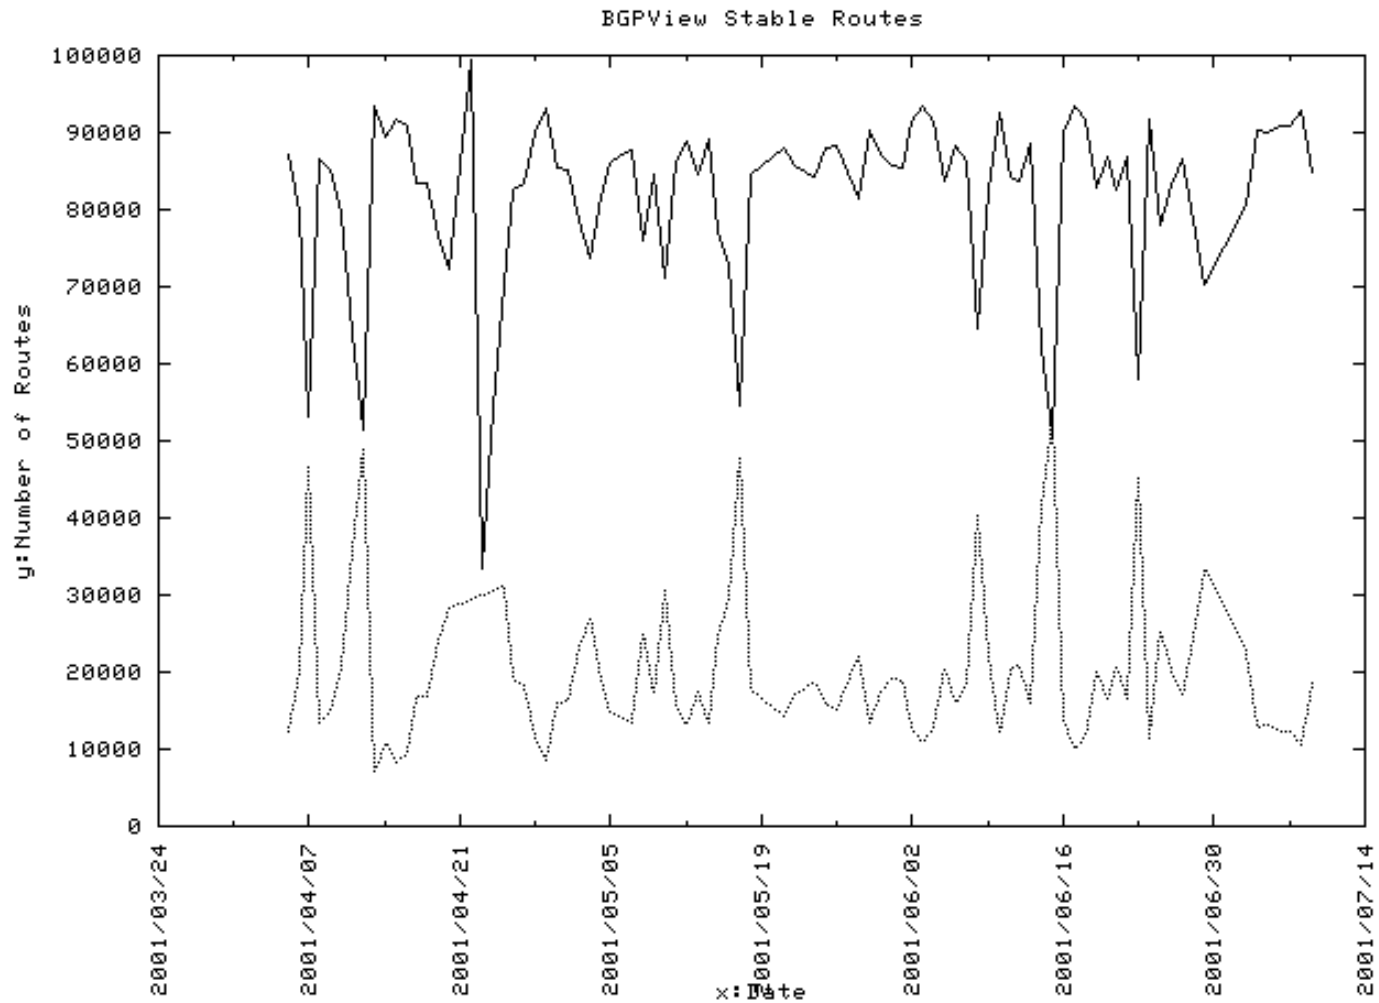

BGPViewで見る経路の動き

近藤 邦昭/IIJ

BGPviewとは

- BGP4でルータとPeerして経路情報を収集すると同時にいくつかのアラームを発生させたり統計情報を出したりできる
 - 指定Prefixを受信した場合の通知メール
 - 指定期間内の受信メッセージ数
 - その他、付属ツールで受信経路を統計解析
 - などなど...

計測の方法

- 今回は、BGPViewとIIJのバックボーンのリータをiBGPでPeerして、そこから得られる情報を元に統計解析したもの
 - IIJ以外の某ISPからeBGPで受信した情報もあったが、あまり差が無いので今回はこちらは紹介しません。

最近の経路数の推移

細かく見ると...

毎日の経路数の増減

ヒストグラムにしてみました

Origin AS数の推移

1AS当たりの経路数

AS Path長の平均

毎日の新しい経路数

毎日のWithdraw経路の数

Updateの率

1経路当たりのUpdate回数

Prefix長別のUpdate経路数

UpdateとWithdrawの比

時間別更新回数

頻出ASランキング！(67日中)

	AS番号	Update	Withd	Total	Dates
1位	AS701	189981	84133	274114	67日
2位	AS4775	265329	48287	313616	67日
3位	AS19374	159373	134	159507	67日
4位	AS1580	462940	331123	794063	67日
5位	AS6453	261581	78715	340296	65日
6位	AS19016	168620	3492	172112	62日
7位	AS7843	68498	20737	89235	59日
8位	AS2277	76615	30833	107448	55日
9位	AS15471	62039	11980	74019	54日
10位	AS2697	96391	30641	127032	60日

Update/Withdraw多いのランキング

	AS番号	Update	Withd	Total	Dates
1位	AS1580	462940	331123	794063	67日
2位	AS6453	261581	78715	340296	65日
3位	AS4755	265329	48287	313616	67日
4位	AS701	189981	84133	274114	67日
5位	AS1913	166896	101636	268532	29日
6位	AS1221	194377	40255	234632	38日
7位	AS2551	149393	68362	217755	18日
8位	AS4799	158588	17793	176381	46日
9位	AS19016	168620	3492	172112	62日
10位	AS19374	159373	134	159507	67日