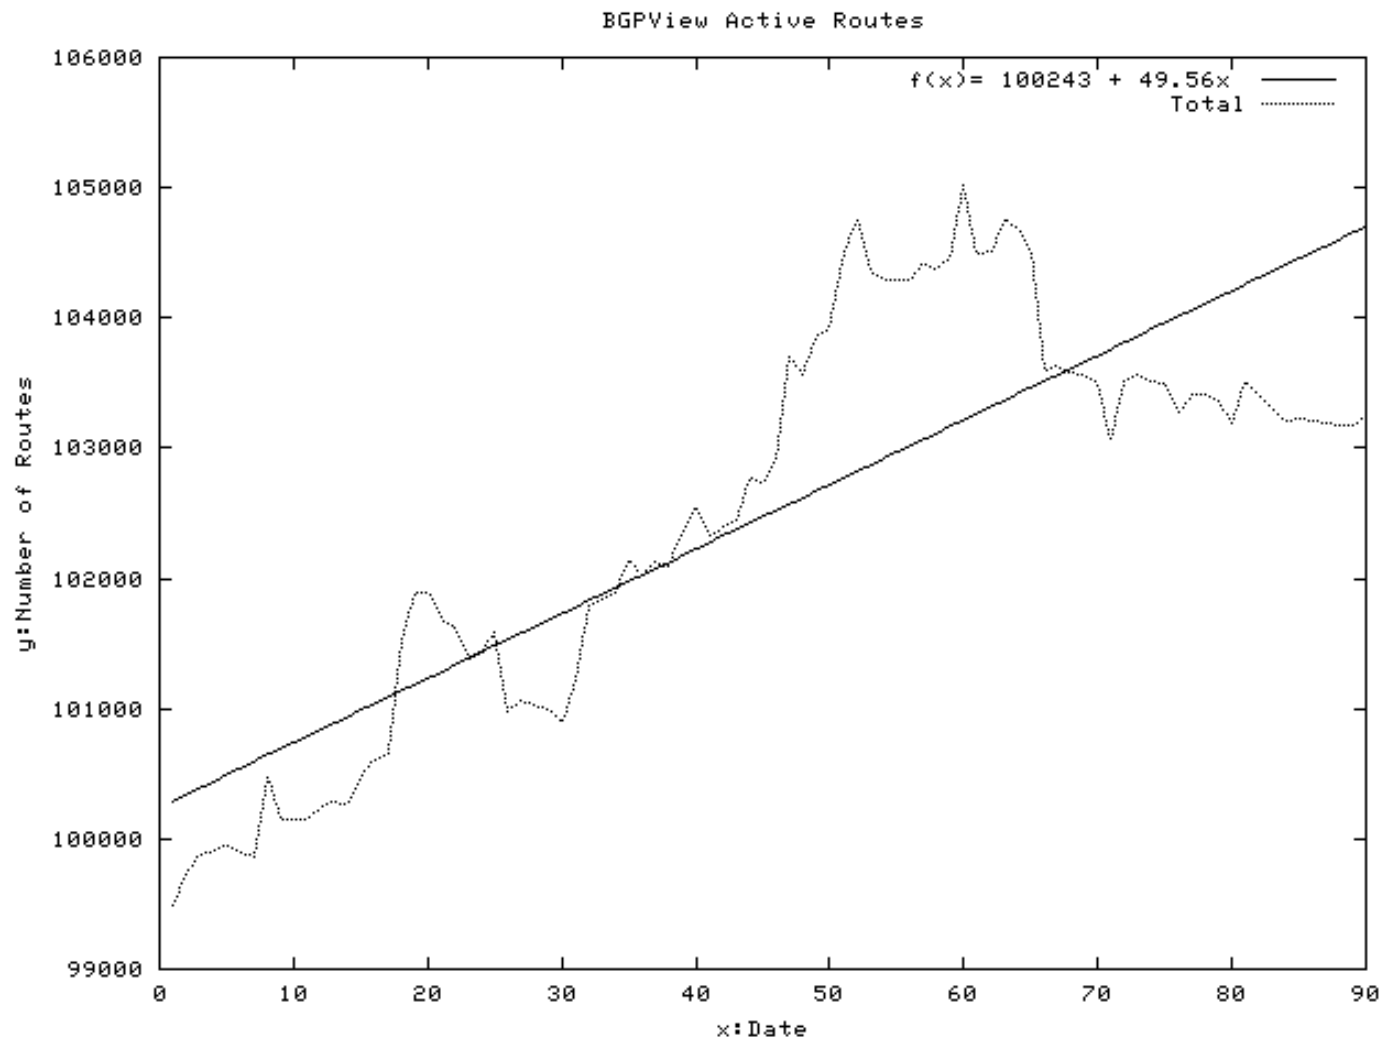

BGPViewで見る経路の動き

近藤 邦昭/IIJ

BGPviewとは

- BGP4でルータとPeerして経路情報を収集すると同時にいくつかのアラームを発生させたり統計情報を出したりできる
 - 指定Prefixを受信した場合の通知メール
 - 指定期間内の受信メッセージ数
 - その他、付属ツールで受信経路を統計解析
 - などなど...

計測の方法

- 今回は、BGPViewとIIJのバックボーンのリータをiBGPでPeerして、そこから得られる情報を元に統計解析したもの
 - IIJ以外の某ISPからeBGPで受信した情報もあったが、あまり差が無いので今回はこちらは紹介しません。

最近の経路数の推移

細かく見ると...

毎日の経路数の増減

ヒストグラムにしてみました

Origin AS数の推移

1AS当たりの経路数

AS Path長の平均

毎日の新しい経路数

毎日のWithdraw経路の数

Updateの率

1経路当たりのUpdate回数

Prefix長別のUpdate経路数

UpdateとWithdrawの比

時間別更新回数

頻出ASランキング！(67日中)

	AS番号	Update	Withd	Total	Dates
1位	AS701	189981	84133	274114	67日
2位	AS4775	265329	48287	313616	67日
3位	AS19374	159373	134	159507	67日
4位	AS1580	462940	331123	794063	67日
5位	AS6453	261581	78715	340296	65日
6位	AS19016	168620	3492	172112	62日
7位	AS7843	68498	20737	89235	59日
8位	AS2277	76615	30833	107448	55日
9位	AS15471	62039	11980	74019	54日
10位	AS2697	96391	30641	127032	60日

Update/Withdraw多いのランキング

	AS番号	Update	Withd	Total	Dates
1位	AS1580	462940	331123	794063	67日
2位	AS6453	261581	78715	340296	65日
3位	AS4755	265329	48287	313616	67日
4位	AS701	189981	84133	274114	67日
5位	AS1913	166896	101636	268532	29日
6位	AS1221	194377	40255	234632	38日
7位	AS2551	149393	68362	217755	18日
8位	AS4799	158588	17793	176381	46日
9位	AS19016	168620	3492	172112	62日
10位	AS19374	159373	134	159507	67日