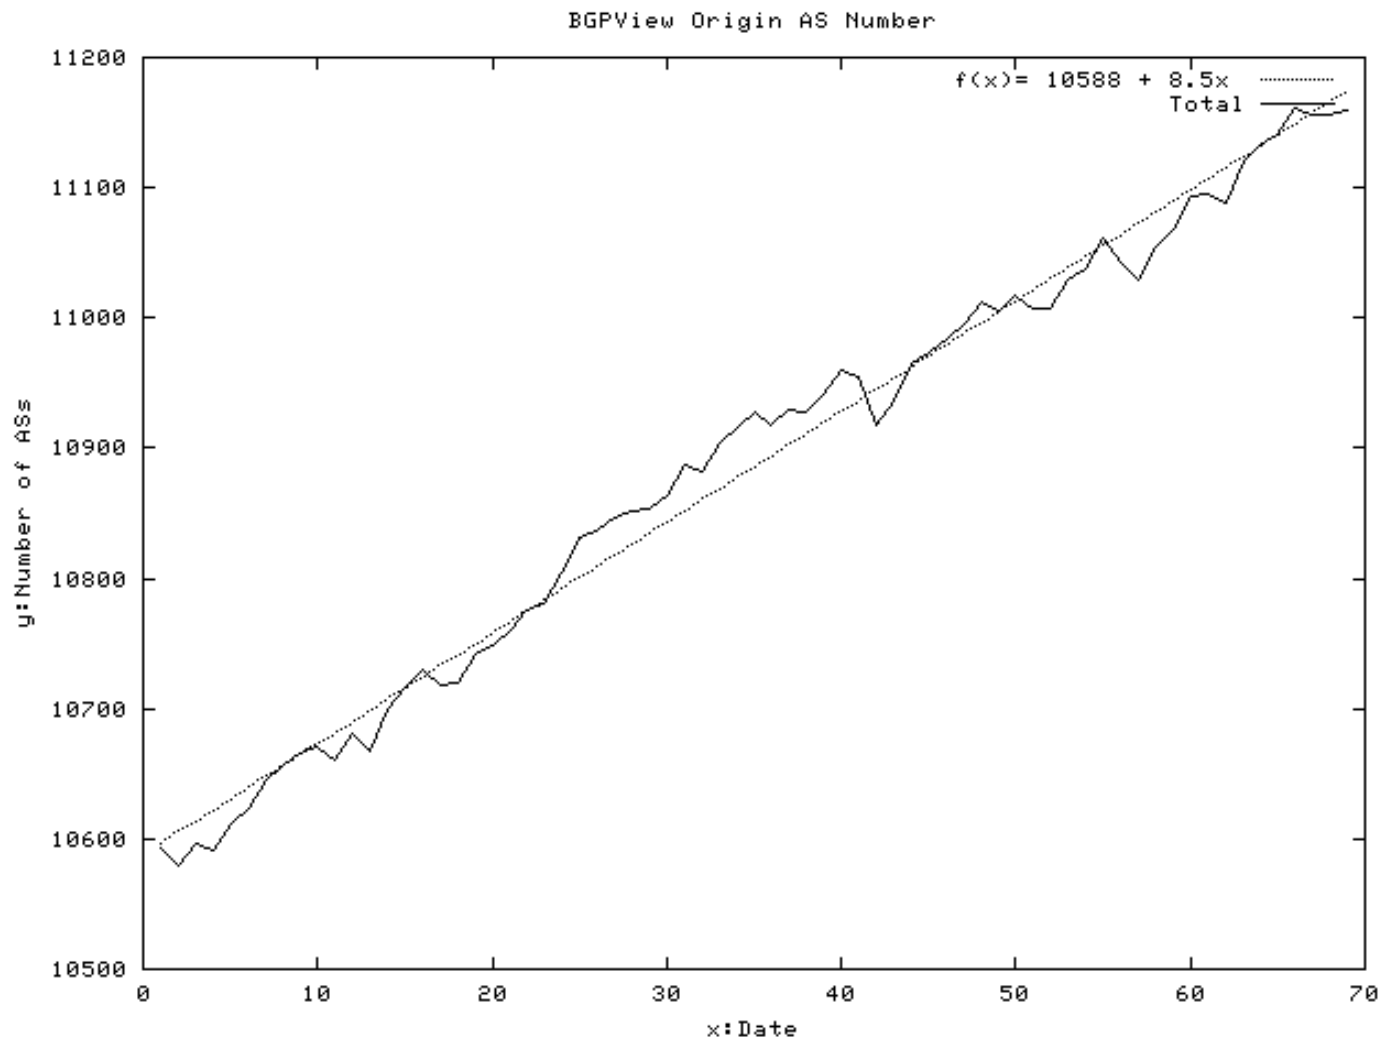

BGPViewで見る経路の動き

近藤 邦昭/IIJ

BGPviewとは

- BGP4でルータとPeerして経路情報を収集すると同時にいくつかのアラームを発生させたり統計情報を出したりできる
 - 指定Prefixを受信した場合の通知メール
 - 指定期間内の受信メッセージ数
 - その他、付属ツールで受信経路を統計解析
 - などなど...

計測の方法

- 今回は、BGPViewとIIJのバックボーンのリータをiBGPでPeerして、そこから得られる情報を元に統計解析したもの
 - IIJ以外の某ISPからeBGPで受信した情報もあったが、あまり差が無いので今回はこちらは紹介しません。

最近の経路数の推移

細かく見ると...

毎日の経路数の増減

ヒストグラムにしてみました

Origin AS数の推移

1AS当たりの経路数

AS Path長の平均

毎日の新しい経路数