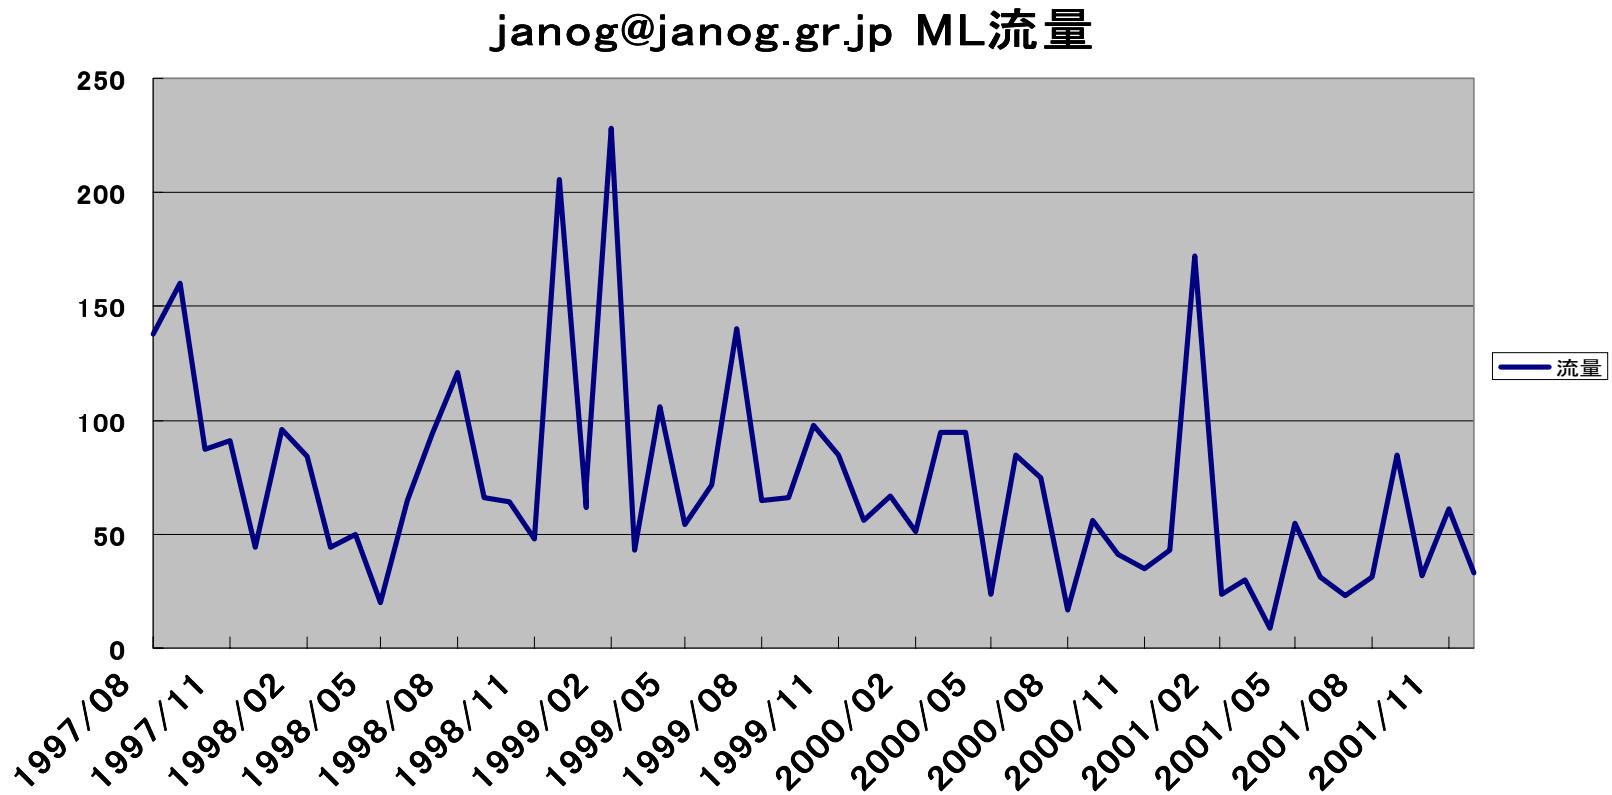

参加者の住んでいる地域

■ 地域

■ 東京	89	■ 高知	5
■ 神奈川	49	■ 山梨、石川、その他	各4
■ 富山	43	■ 広島	3
■ 千葉	22	■ 栃木、福岡、兵庫、 沖縄、京都	各2
■ 大阪	17	■ 宮城、群馬、香川、 岐阜、新潟、愛媛、 熊本、北海道	各1
■ 埼玉	11		
■ 愛知	7		
■ 無回答	5		

ML(janog@janog.gr.jp)

流量

JANOG update@Toyama Jan 24-
25,2002