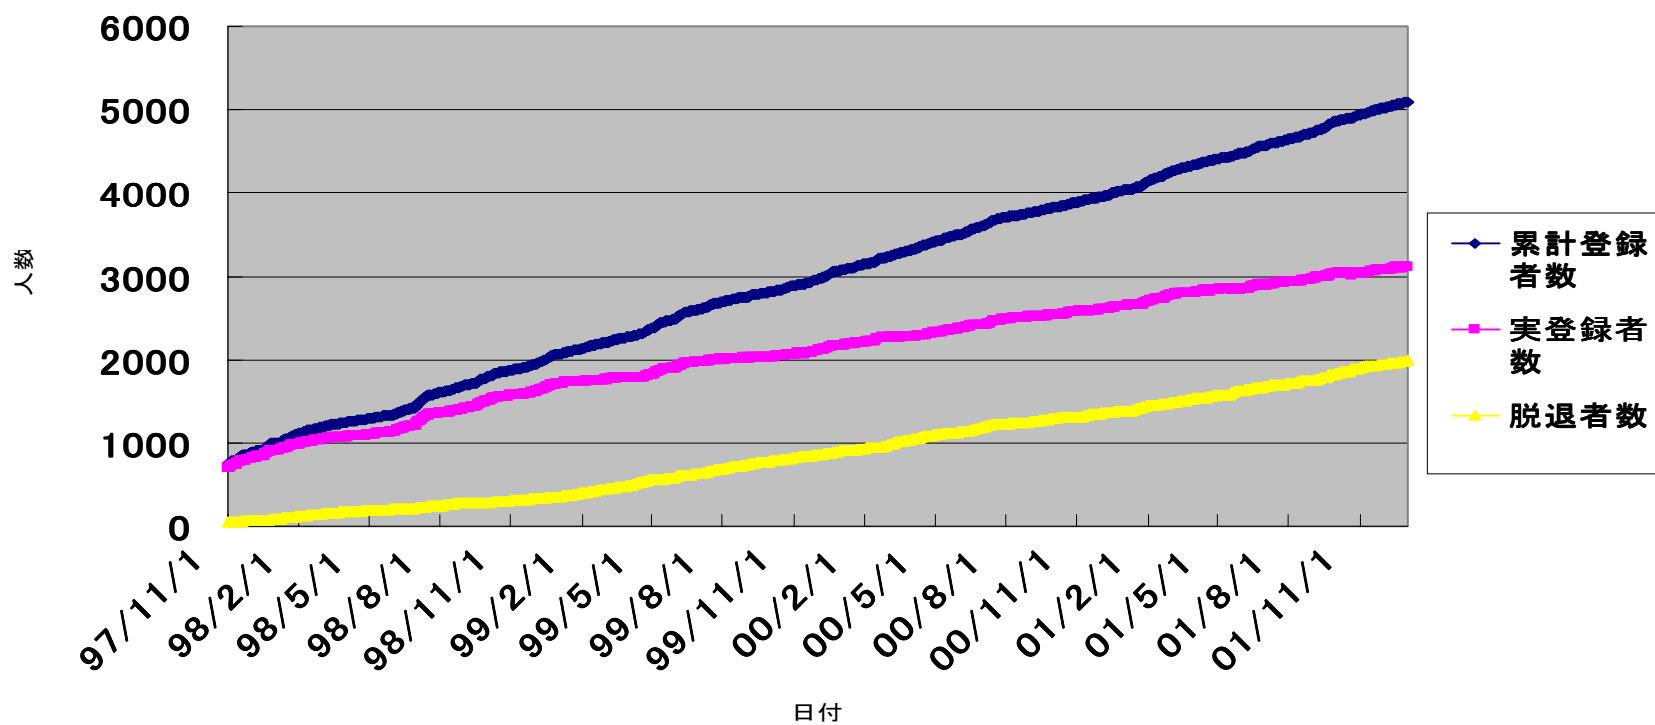

Janog@janog.gr.jp

登録者数

janog@janog.gr.jp 登録者数

JANOG update@Toyama Jan 24-25, 2002