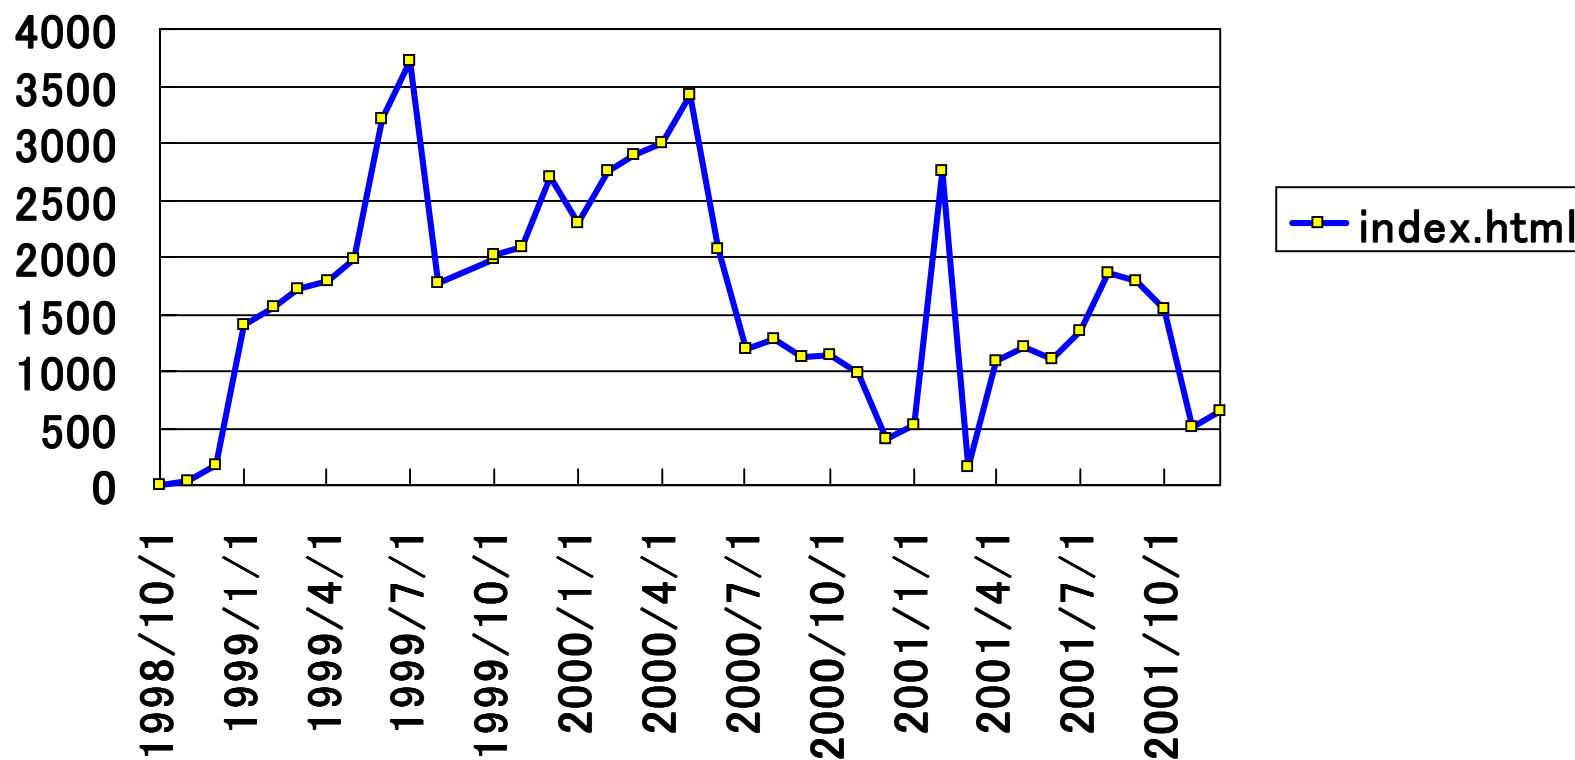

<http://www.janog.gr.jp/>

参照数

JANOG update@Toyama Jan 24-25, 2002