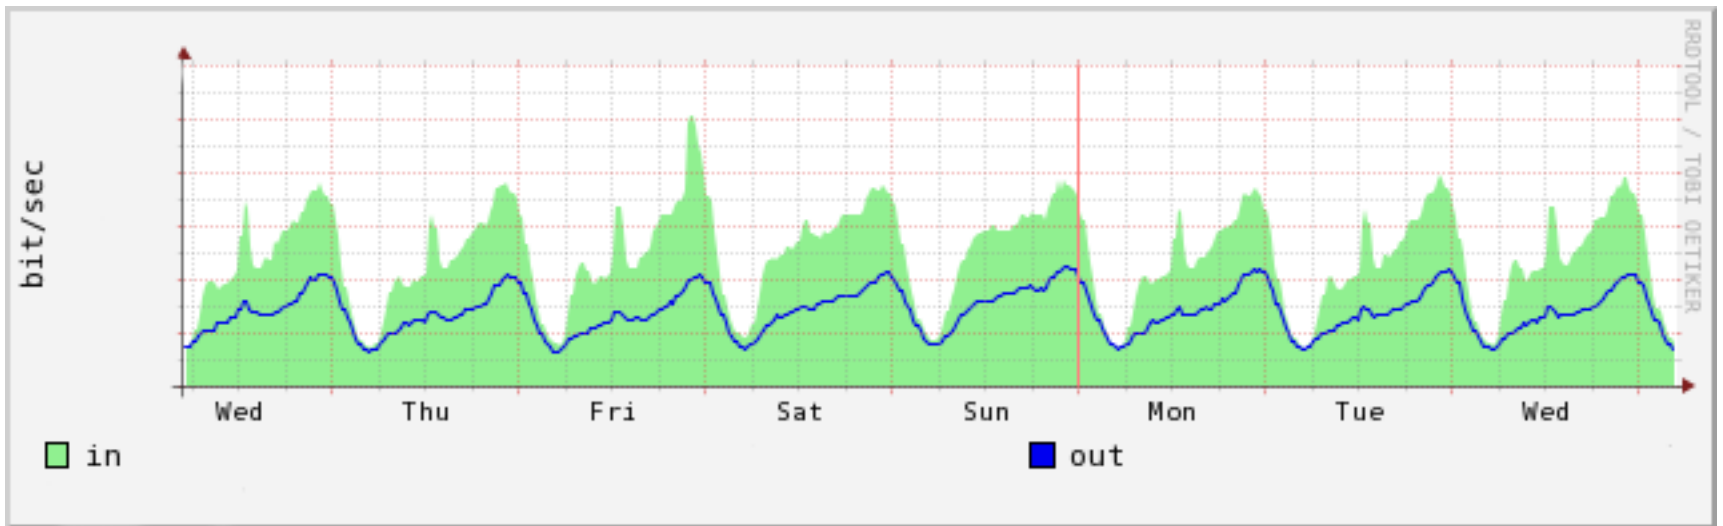

IX (Internet Exchange)

苦

惱

traffic pattern change

突然起こるあんなこと、こんなこと

- AS Pathの変化
 - 優先度の変更
 - 顧客関係の変化
 - 相互接続の変化
 - 意図しないBGP flapping
- ソフトウェア、コンテンツ配信
 - ファイルがでかい
 - ユーザ数が多い

予測がつくこと、つかないこと

- 予測がつけば、計画が立てられる
- 予測がつかないと、あれこれ困る
 - トラヒックへのインパクトが大きいと特に困る
- **推定力**、大事
 - 他のネットワークのトラヒック量
 - ポリシの変化やイベント

気にしている事

- 同期するユーザの活動
 - テレホーダイ
 - 新年のあけましておめでとう
- 同期する端末の活動
 - スケジュールされたタスク
 - ntp等でより精密に時刻同期して、一斉に活動