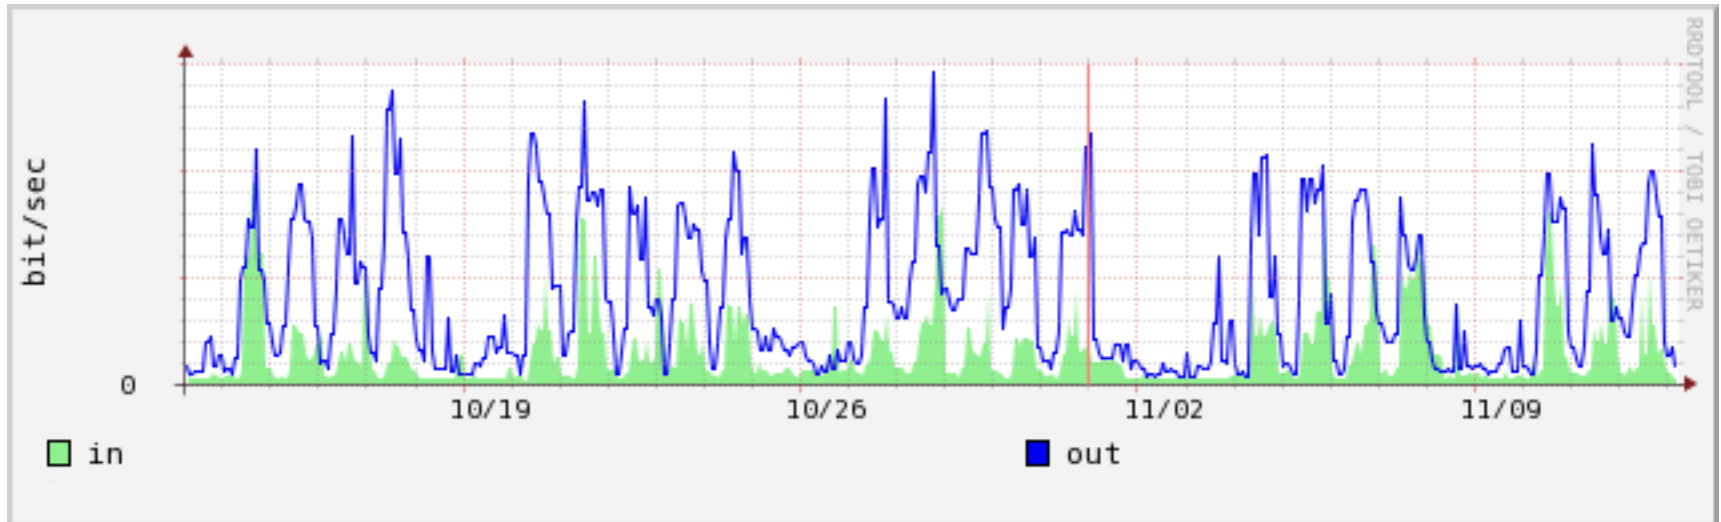

enterprise