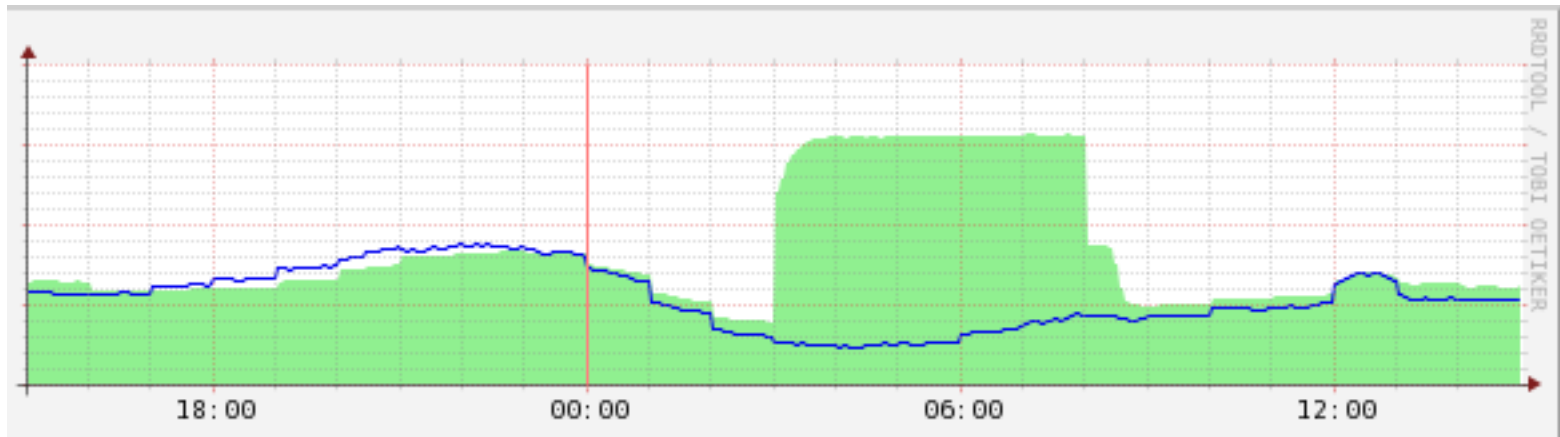

IX (Internet Exchange)

苦

惱

traffic pattern change

突然起こるあんなこと、こんなこと

- AS Pathの変化
 - 優先度の変更
 - 顧客関係の変化
 - 相互接続の変化
 - 意図しないBGP flapping
- ソフトウェア、コンテンツ配信
 - ファイルがでかい
 - ユーザ数が多い

予測がつくこと、つかないこと

- 予測がつけば、計画が立てられる
- 予測がつかないと、あれこれ困る
 - トラヒックへのインパクトが大きいと特に困る
- **推定力**、大事
 - 他のネットワークのトラヒック量
 - ポリシの変化やイベント

気にしている事

- 同期するユーザの活動
 - テレホーダイ
 - 新年のあけましておめでとう
- 同期する端末の活動
 - スケジュールされたタスク
 - ntp等でより精密に時刻同期して、一斉に活動