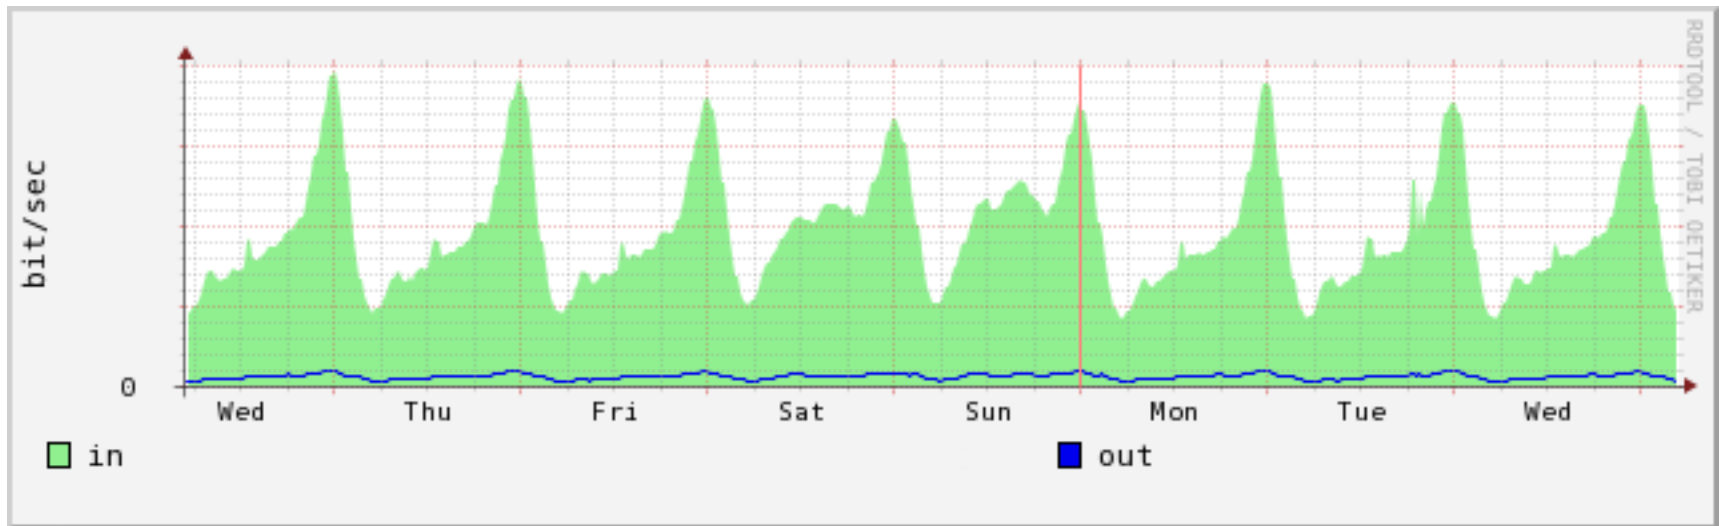

CDN (contents distribution network)