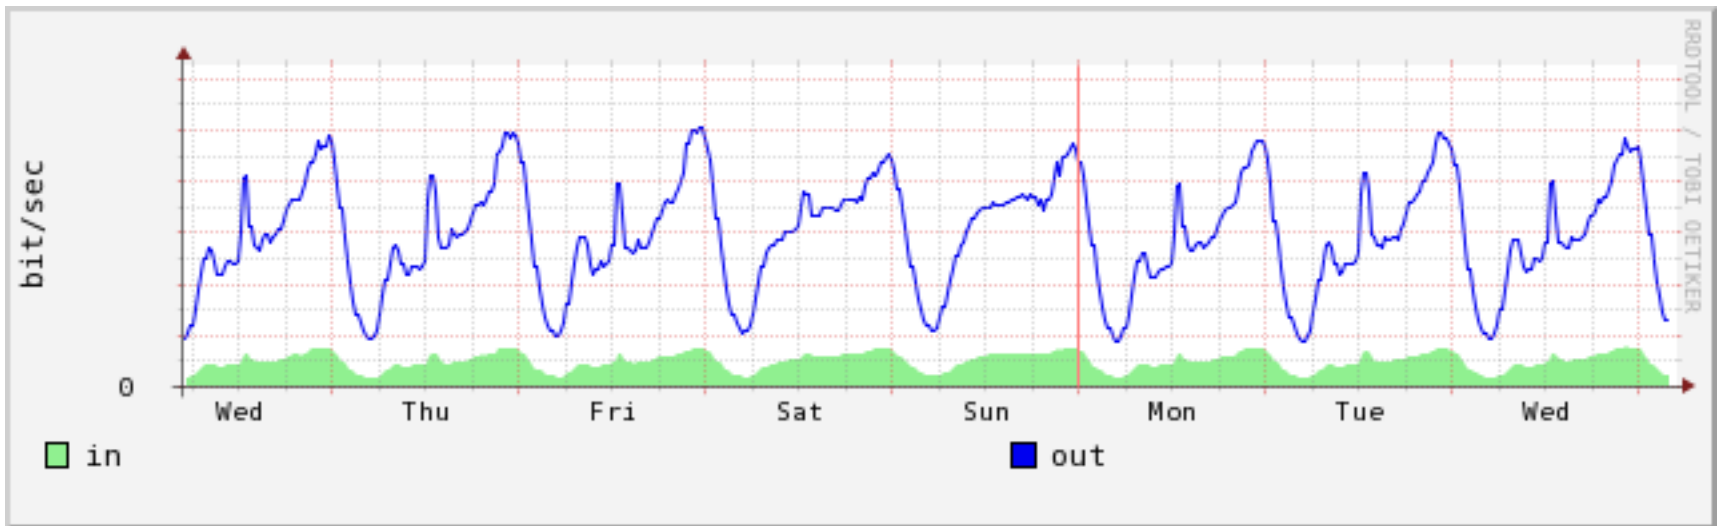

IX (Internet Exchange)

苦

惱

traffic pattern change

突然起こるあんなこと、こんなこと

- AS Pathの変化
 - 優先度の変更
 - 顧客関係の変化
 - 相互接続の変化
 - 意図しないBGP flapping
- ソフトウェア、コンテンツ配信
 - ファイルがでかい
 - ユーザ数が多い

予測がつくこと、つかないこと

- 予測がつけば、計画が立てられる
- 予測がつかないと、あれこれ困る
 - トラヒックへのインパクトが大きいと特に困る
- **推定力**、大事
 - 他のネットワークのトラヒック量
 - ポリシの変化やイベント

気にしている事

- 同期するユーザの活動
 - テレホーダイ
 - 新年のあけましておめでとう
- 同期する端末の活動
 - スケジュールされたタスク
 - ntp等でより精密に時刻同期して、一斉に活動