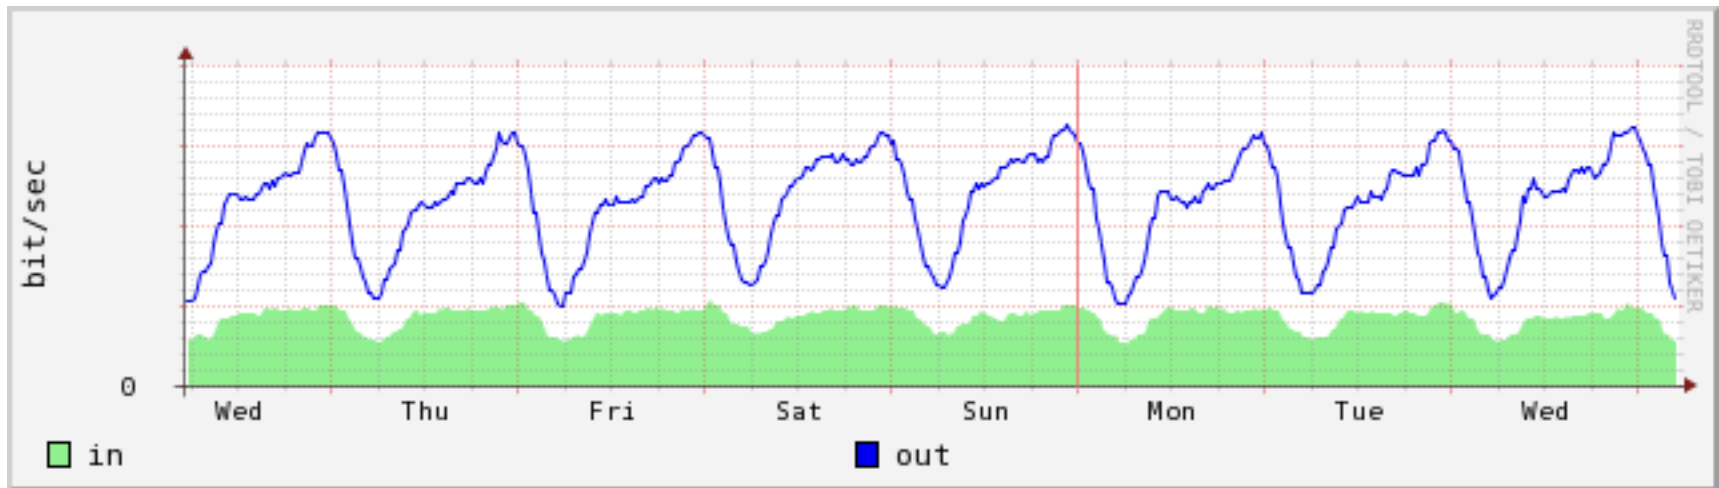

consumer (broadband)