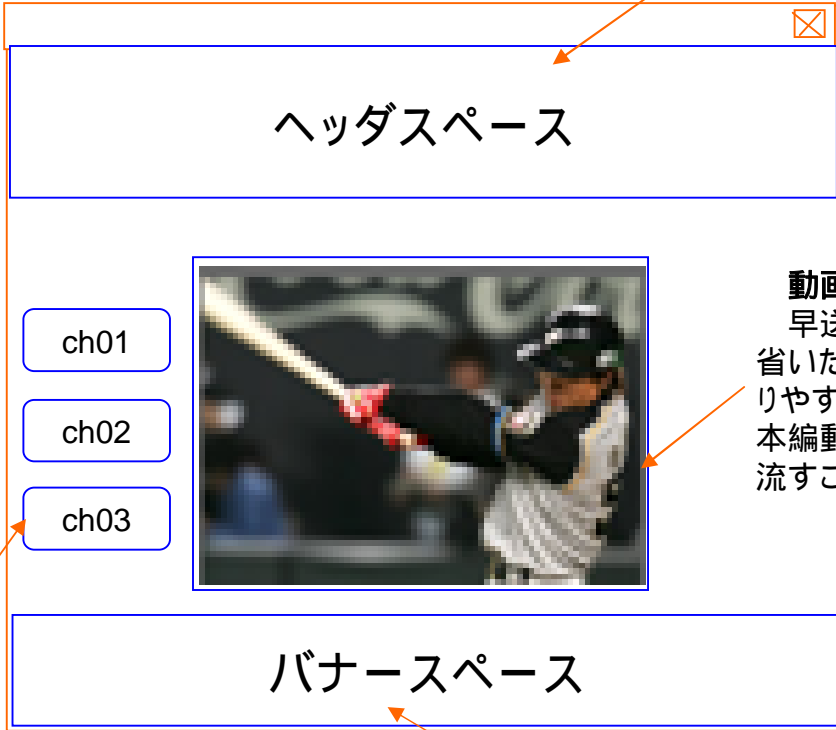

Viewer画面遷移イメージ

シンプルなヘッダ画像を想定

公式HP

【映像を見る】
ボタン 分かりやすい位置に配置!!

動画再生部分
早送りなどの機能を省いたシンプルで分かりやすい構成を想定。本編動画の前にCMを流すことも可能

関連コンテンツへの誘導

スポンサーバナー
試合毎に1スポンサーで販売を想定

ビューワ概要