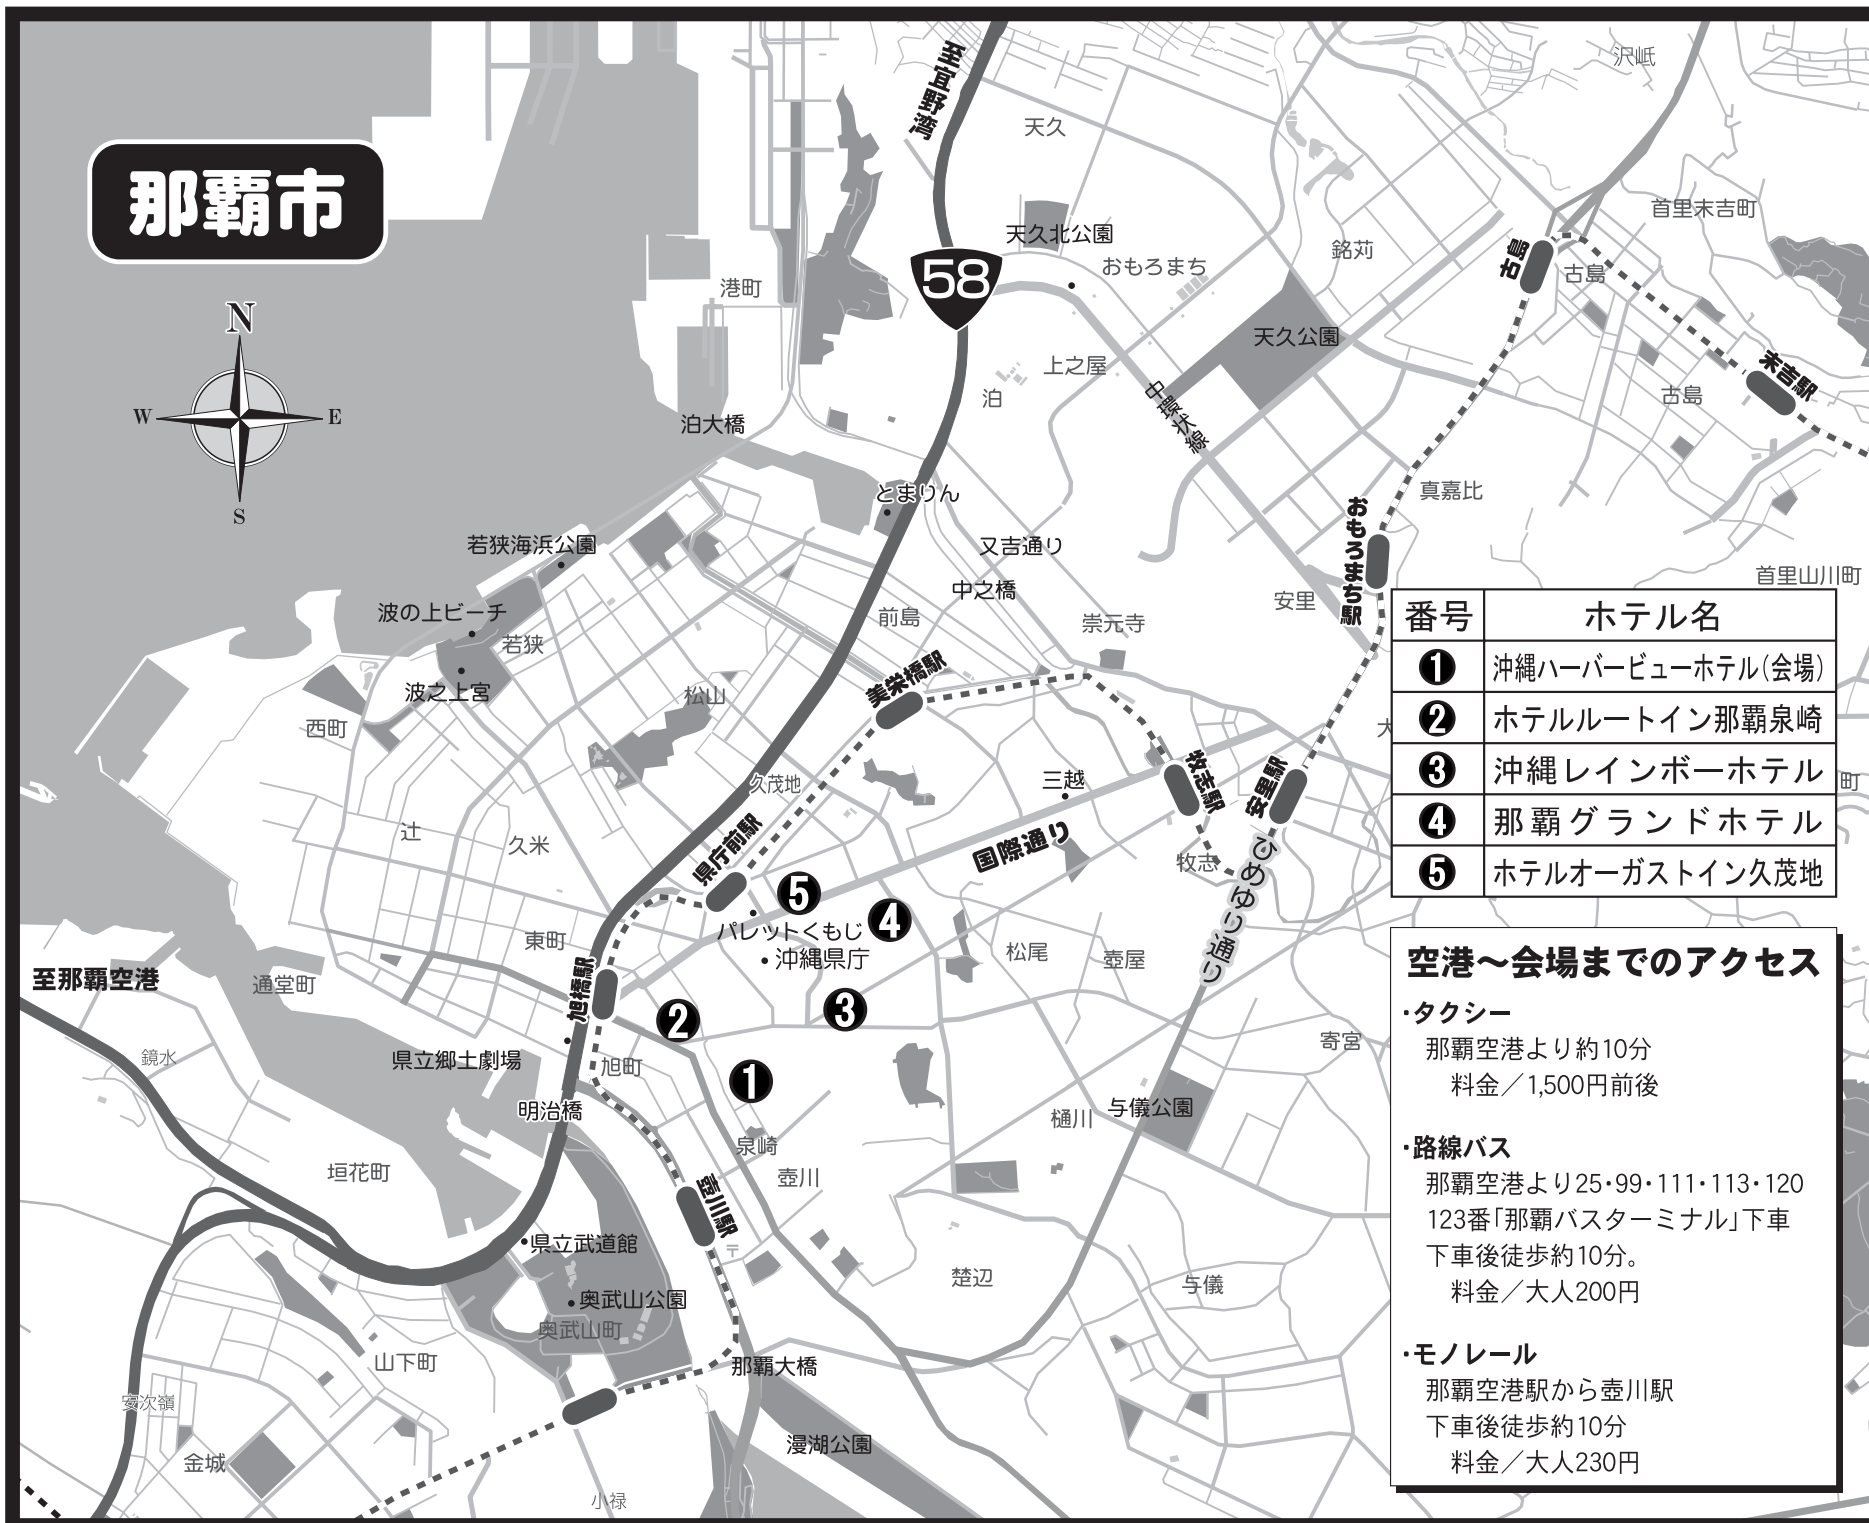

# 那覇市

番号	ホテル名
①	沖縄ハーバービューホテル(会場)
②	ホテルルートイン那覇泉崎
③	沖縄レインボーホテル
④	那覇グランドホテル
⑤	ホテルオーガストイン久茂地

**空港～会場までのアクセス**

- ・タクシー  
那覇空港より約10分  
料金/1,500円前後
- ・路線バス  
那覇空港より25・99・111・113・120  
123番「那覇バスターミナル」下車  
下車後徒歩約10分。  
料金/大人200円
- ・モノレール  
那覇空港駅から壺川駅  
下車後徒歩約10分  
料金/大人230円