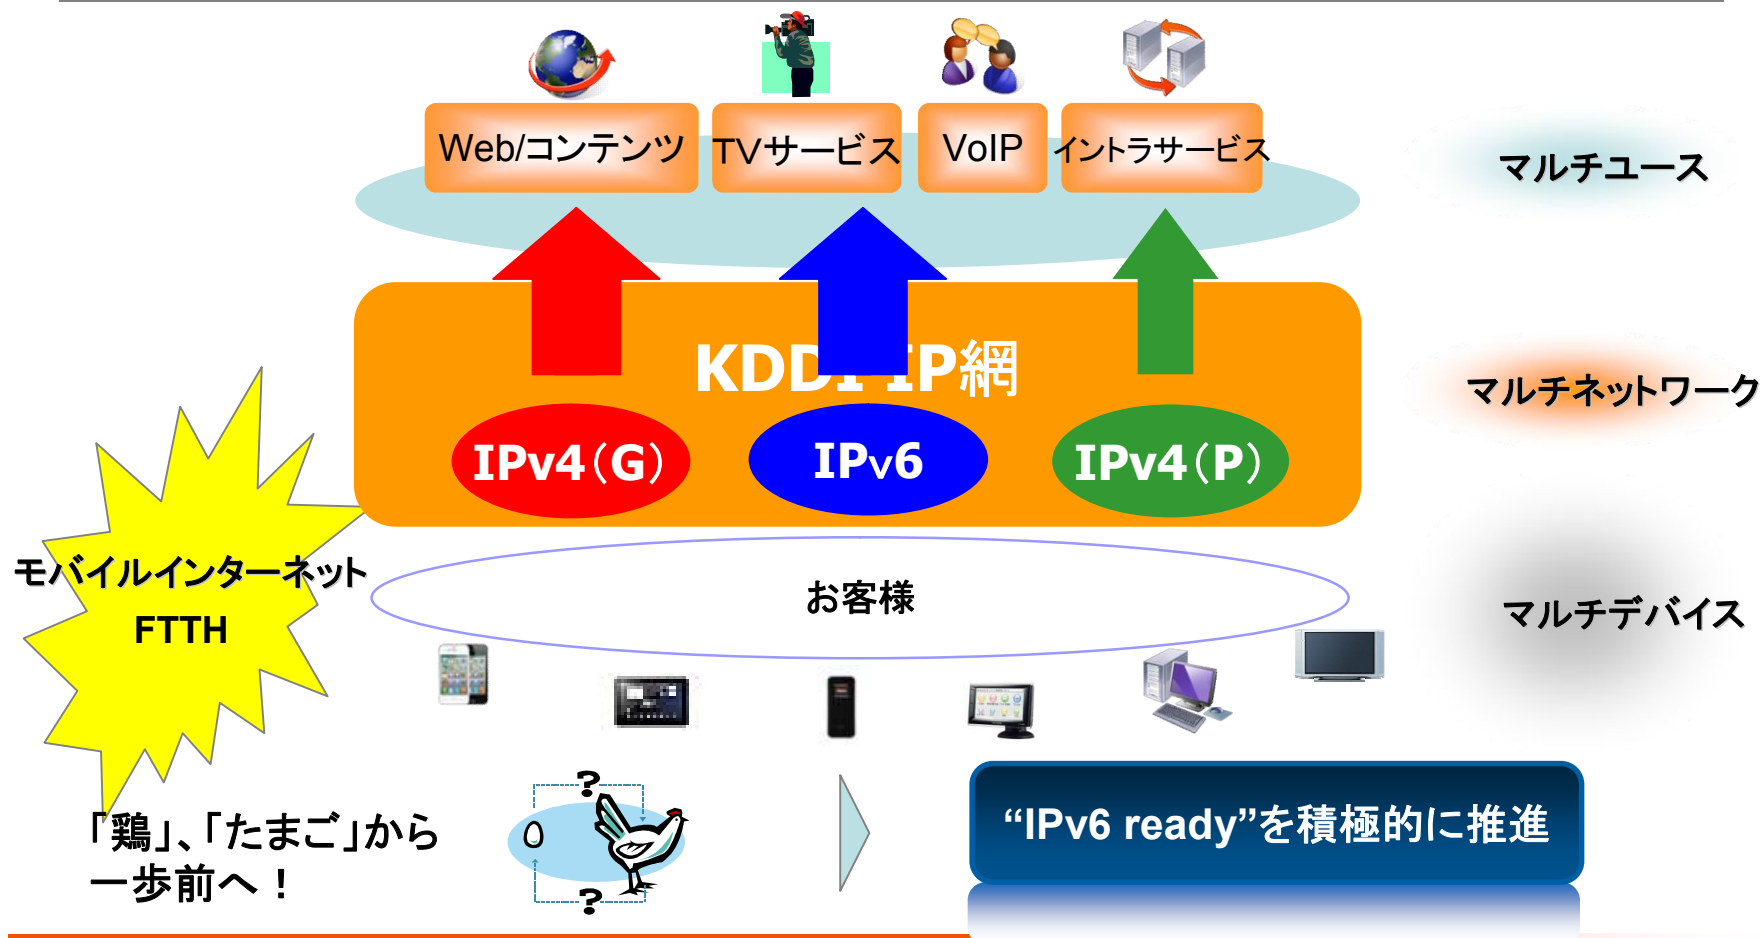

auひかりのIPv6対応について ～World IPv6 Launchの状況～

2012.7.5

KDDI株式会社

IPv6普及・高度化推進協議会より表彰いただきました！

IPv6普及・高度化推進協議会より表彰いただきました！

- KDDIのIPv6への取り組み
- auひかりのIPv6対応
- World IPv6 Launchの状況
- IPv6の普及推進に向けて

- インターネットは、社会インフラとして今後も継続的に拡大
- IPv6アドレスは、IPv4アドレス枯渇後の「インフラ機能」として提供
- 将来的には付加価値のある「サービス」を展開

- KDDIのIPv6への取り組み
- auひかりのIPv6対応
- World IPv6 Launchの状況
- IPv6の普及推進に向けて

- ・ KDDIはコンシューマ向けインターネット接続サービスとしてauひかりとauonenetの二つのサービスを展開

- auひかりでは、IPv6対応時にお客様は何もする必要はありません

ネットワーク機器を順次IPv6対応に変更

ネットワークからHGWの
ファームアップを実施しIPv6対応に変更

ユーザは何もしなくても
自動的にIPv6対応になる

HGWの設定変更等の作業不要

申し込み等の事務手続き不要

追加料金が不要

ユーザはIPv6対応端末を
用意するだけ

- World IPv6 Dayの後もIPv6トラフィックは継続して増加
- auひかりユーザの加入増、Windows7への移行などが要因
- 2012年1月よりIPv6提供エリア拡大！

- KDDIのIPv6への取り組み
- auひかりのIPv6対応
- **World IPv6 Launchの状況**
- IPv6の普及推進に向けて