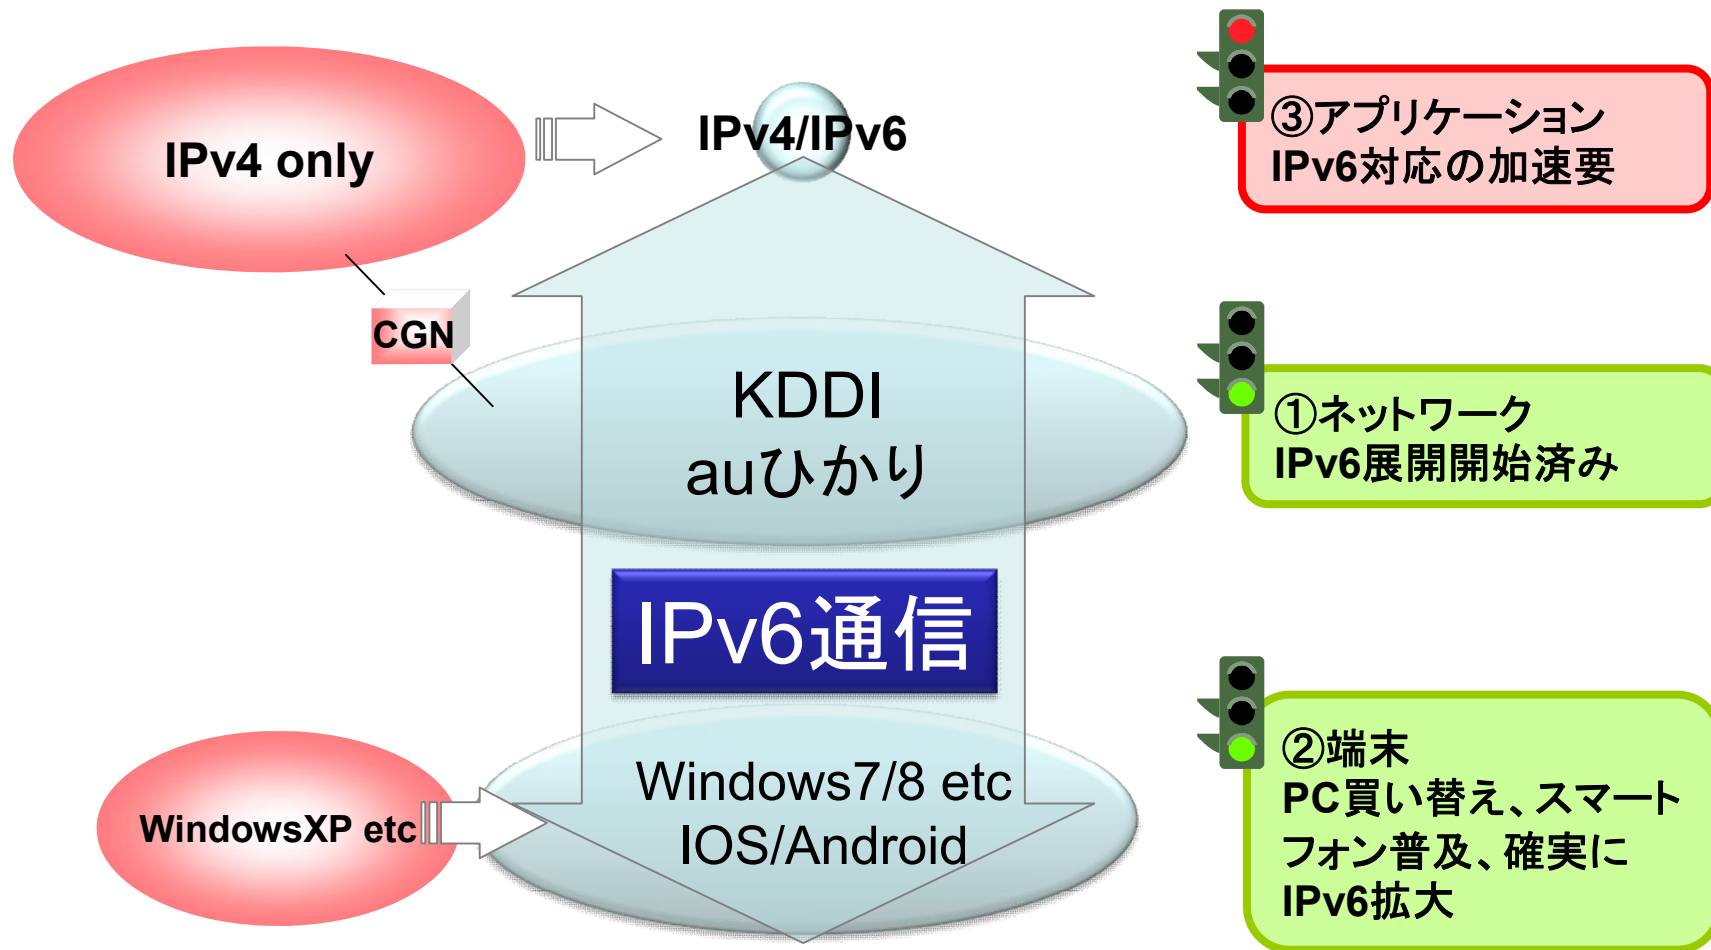

- World IPv6 Launch参加サイト(3020サイト)への接続試験
- World IPv6 Day(2011年6月)で、IPv6の経路がIPv4より遠かったサイトのIPv6接続品質改善を確認
- AAAAの応答があったDualstackサイトにおいて、IPv6の方がIPv4よりRTTが少ないサイトが4割強！
- ピアのdualstack化を進めるなどIPv4との遅延差が大きい経路解消

- World IPv6 Launchの参加サイトが応答したAAAAについて、地域レジストリ毎にIPv4とIPv6のRTT差分を分析
- アジア地域で、CDNにより最適化されたIPv4の経路よりもIPv6の方がRTTが大きくなるケースが存在
- アジアでの積極的なIPv6経路交換の必要性

RTT差分発生イメージ

- KDDIのIPv6への取り組み
- auひかりのIPv6対応
- World IPv6 Launchへの取り組みと結果
- IPv6の普及推進に向けて

- 2012.3末時点で、auひかりの約4割のお客様にIPv6を展開済み
- auひかりのIPv6対応を全国拡大中！

	IPv6対応	2011年度	2012年度	2013年度
auひかりホーム(関東)	完了			
auひかりホーム(関東以外)	推進中			
auひかりマンション	2012下期 ～			

• auひかりのIPv6対応は計画通り進行、End-EndでのIPv6普及・促進は次のステップへ

ご清聴ありがとうございました。