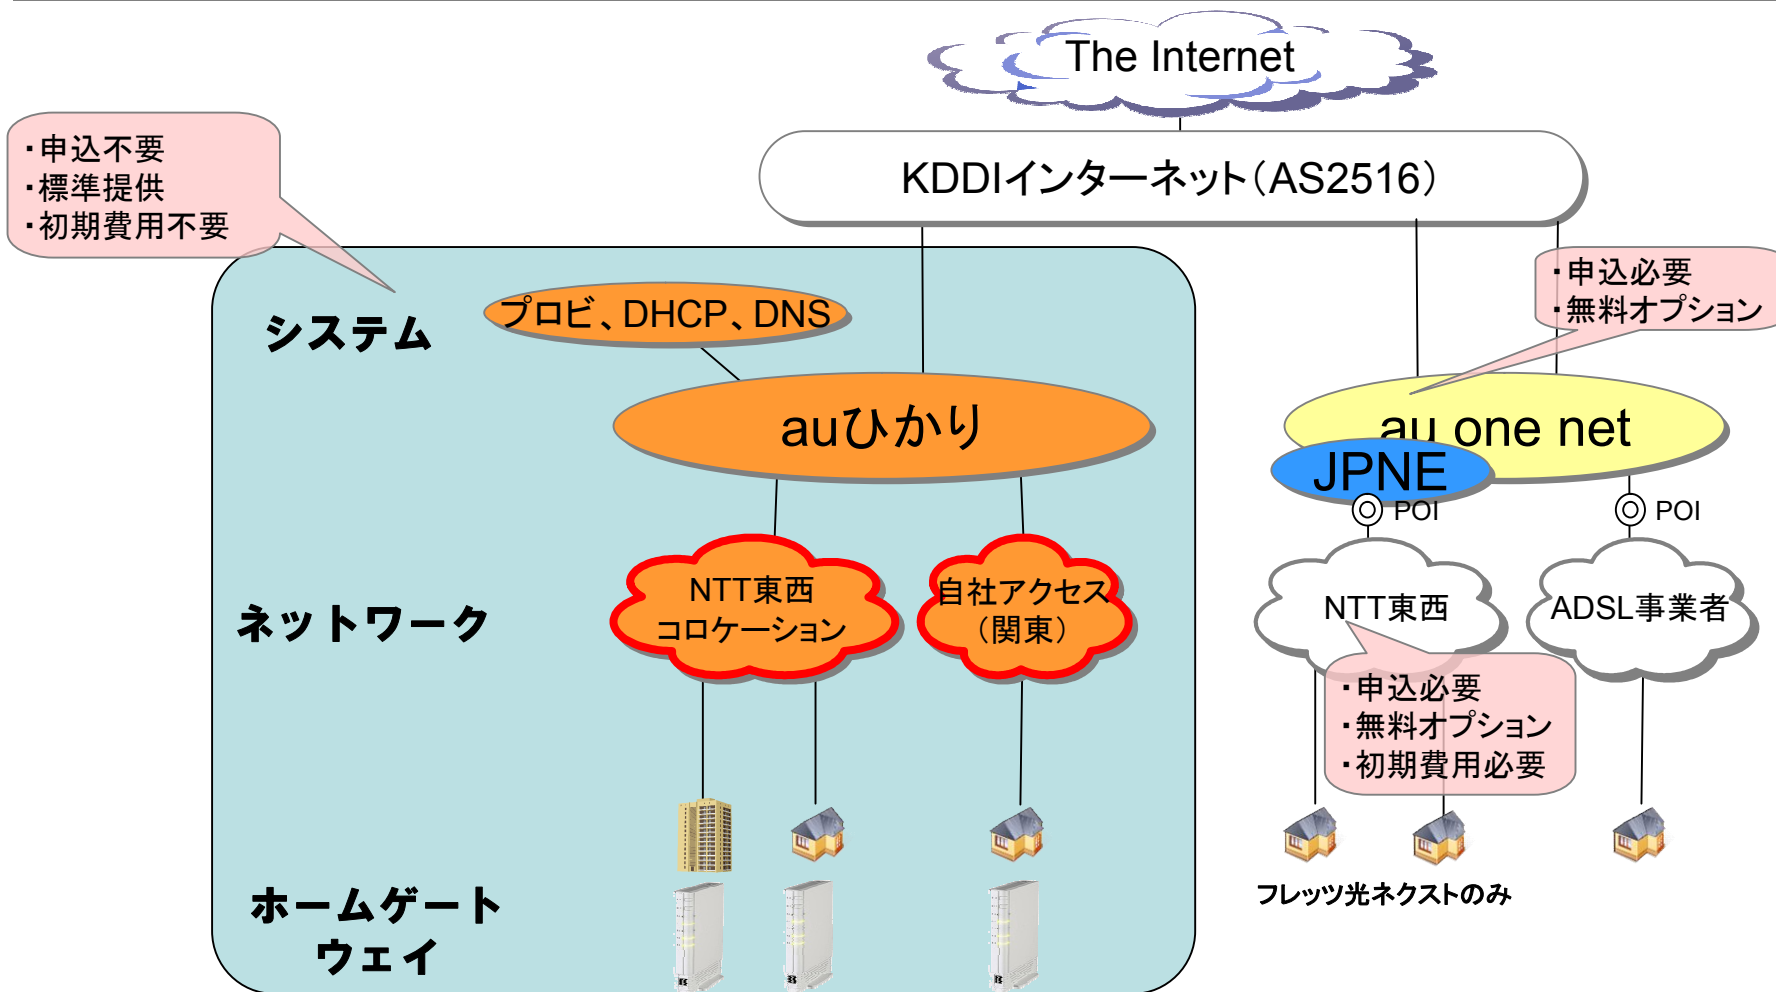

auひかりのIPv6対応について ～World IPv6 Launchの状況～

2012.7.5

KDDI株式会社

IPv6普及・高度化推進協議会より表彰いただきました！

IPv6普及・高度化推進協議会より表彰いただきました！

- KDDIのIPv6への取り組み
- auひかりのIPv6対応
- World IPv6 Launchの状況
- IPv6の普及推進に向けて

- インターネットは、社会インフラとして今後も継続的に拡大
- IPv6アドレスは、IPv4アドレス枯渇後の「インフラ機能」として提供
- 将来的には付加価値のある「サービス」を展開

- KDDIのIPv6への取り組み
- auひかりのIPv6対応
- World IPv6 Launchの状況
- IPv6の普及推進に向けて

- ・ KDDIはコンシューマ向けインターネット接続サービスとしてauひかりとauonenetの二つのサービスを展開

- auひかりでは、IPv6対応時にお客様は何もする必要はありません

ネットワーク機器を順次IPv6対応に変更

ネットワークからHGWの
ファームアップを実施しIPv6対応に変更

ユーザは何もしなくても
自動的にIPv6対応になる

HGWの設定変更等の作業不要

申し込み等の事務手続き不要

追加料金が不要

ユーザはIPv6対応端末を
用意するだけ

- World IPv6 Dayの後もIPv6トラフィックは継続して増加
- auひかりユーザの加入増、Windows7への移行などが要因
- 2012年1月よりIPv6提供エリア拡大！

- KDDIのIPv6への取り組み
- auひかりのIPv6対応
- **World IPv6 Launchの状況**
- IPv6の普及推進に向けて