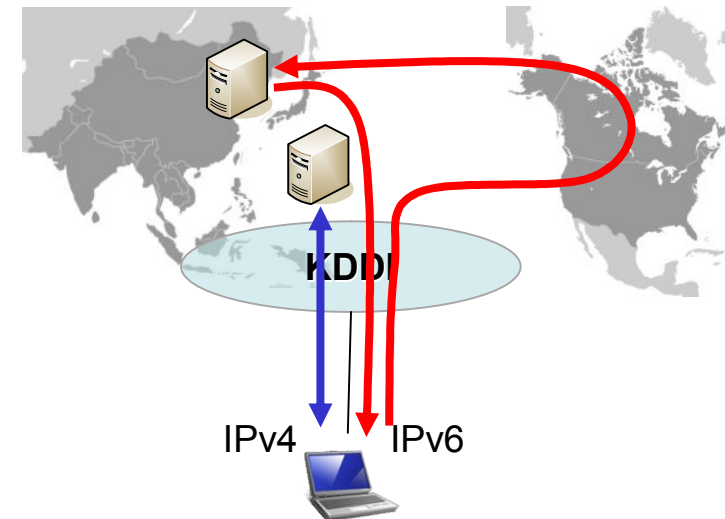

- World IPv6 Launchの参加サイトが応答したAAAAについて、地域レジストリ毎にIPv4とIPv6のRTT差分を分析
- アジア地域で、CDNにより最適化されたIPv4の経路よりもIPv6の方がRTTが大きくなるケースが存在
- アジアでの積極的なIPv6経路交換の必要性

RTT差分発生イメージ