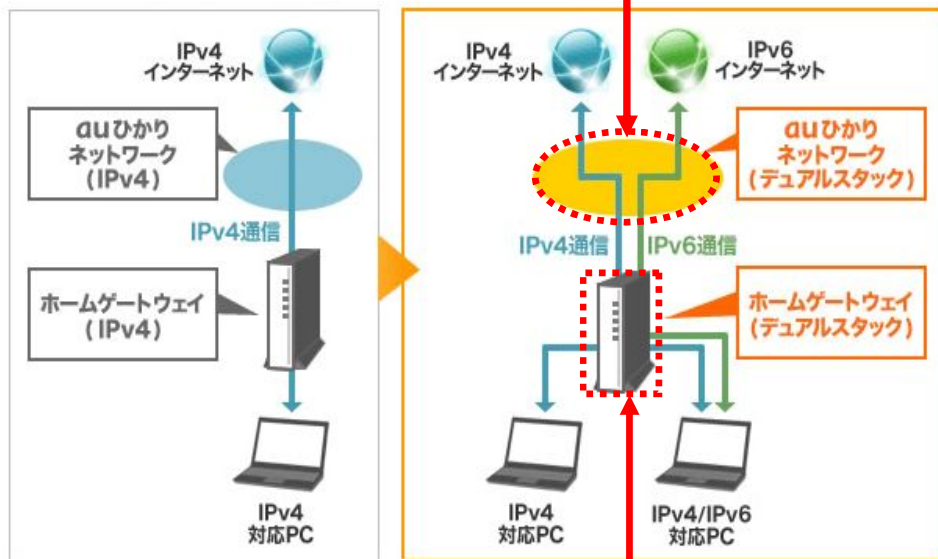

- auひかりでは、IPv6対応時にお客様は何もする必要はありません

ネットワーク機器を順次IPv6対応に変更

ネットワークからHGWの
ファームアップを実施しIPv6対応に変更

ユーザは何もしなくても
自動的にIPv6対応になる

HGWの設定変更等の作業不要

申し込み等の事務手続き不要

追加料金が不要

ユーザはIPv6対応端末を
用意するだけ