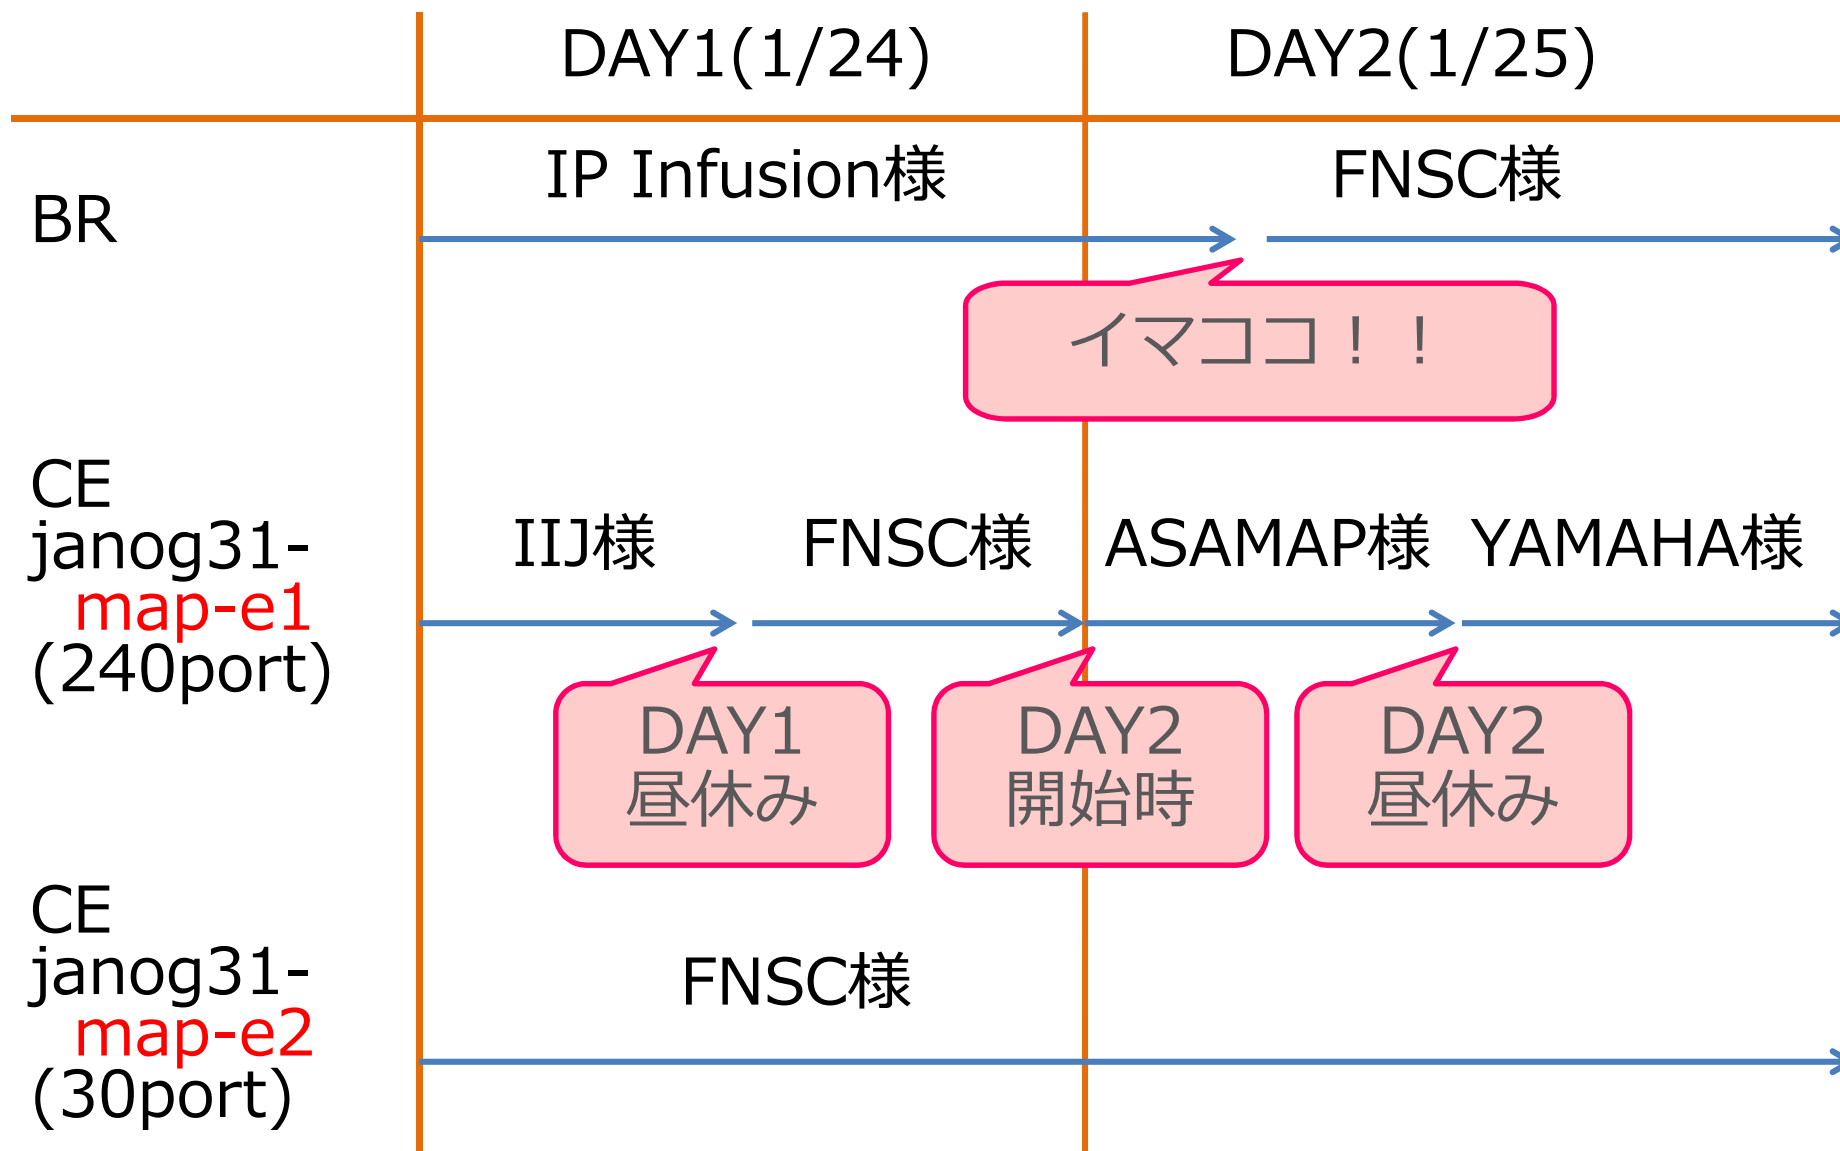

JANOG31会場ネットワーク MAP-E BR切り替えデモ

JANOG Software Working Group
大久保 修一 <ohkubo@sakura.ad.jp>

JANOG31 MAP-Eドメインの構成

MAP-E Border Relay
FNOSC様 IP Infusion様

MAP-E Customer Edge
FNOSC様 IJJ様
ASAMAP様 YAMAHA様

240ポート/CE

30ポート/CE

出典 <https://www.janog.gr.jp/meeting/janog31/network.html>

BR、CE切り替えスケジュール

BRの切り替えを
今からやります！

BR切り替えデモの内容

デモをご覧ください。

大 成 功 😊

MAP-Eテストラボ(MaaS)

- MAP-Eを使うだけじゃ、ちょっと物足りない
 - そんなあなたのために!
 - MAP-Eの相互接続テスト環境を、さくらのクラウドに構築してみました
 - リモートログインして設定をいじってみませんか?
- ASAMAP BR/CE
- SEIL/x86 CE
- ACCESS/IPI CE
- 提供者の皆様、ありがとうございます!

MAP-Eクラウドテストラボネットワーク構成

MAP-Eテストラボ(MaaS)