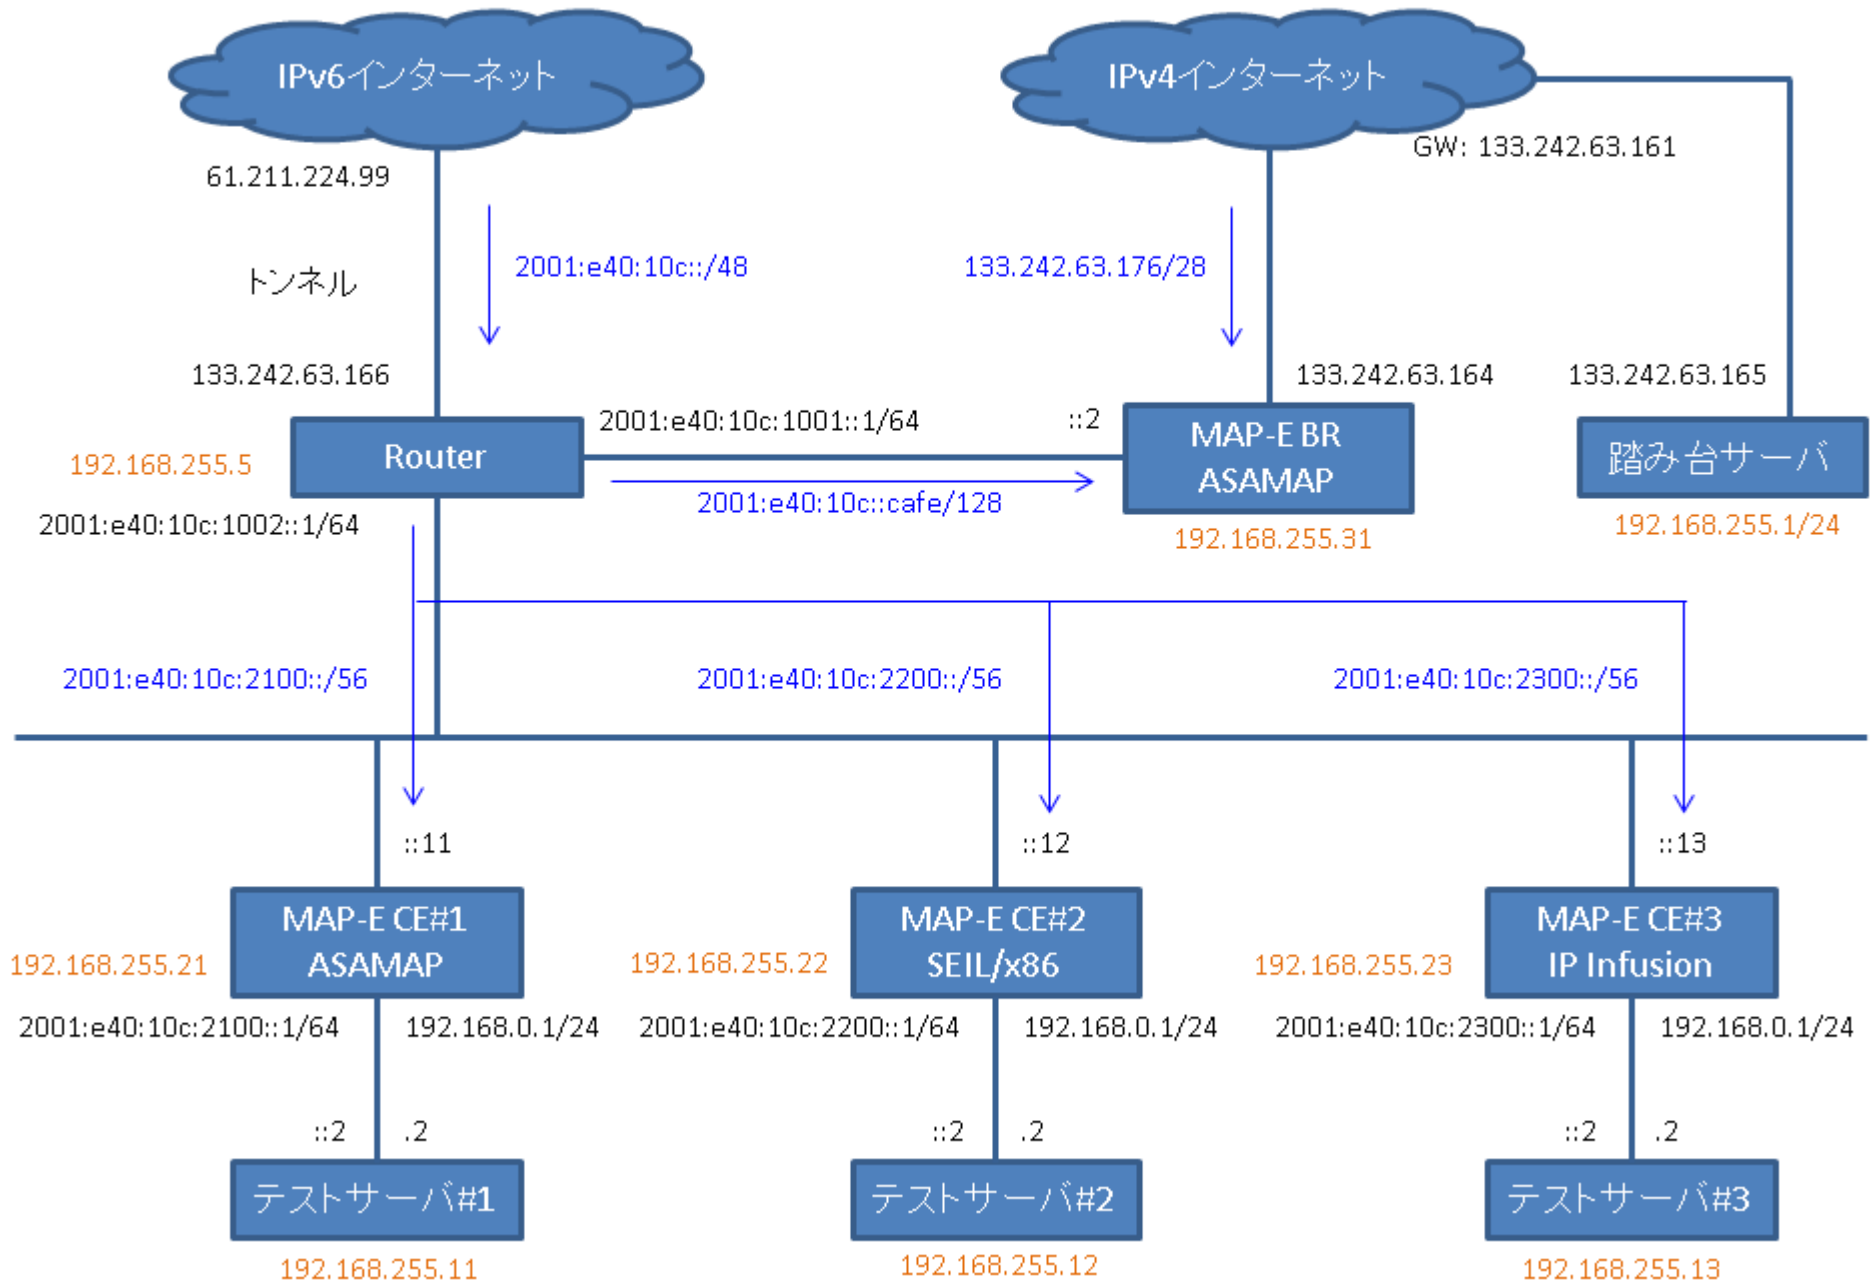

30ポート/CE

出典 <https://www.janog.gr.jp/meeting/janog31/network.html>

BR、CE切り替えスケジュール

BRの切り替えを
今からやります！

BR切り替えデモの内容

デモをご覧ください。

大 成 功 😊

MAP-Eテストラボ(MaaS)

- MAP-Eを使うだけじゃ、ちょっと物足りない
 - そんなあなたのために!
 - MAP-Eの相互接続テスト環境を、さくらのクラウドに構築してみました
 - リモートログインして設定をいじってみませんか?
- ASAMAP BR/CE
- SEIL/x86 CE
- ACCESS/IPI CE
- 提供者の皆様、ありがとうございます!

MAP-Eクラウドテストラボネットワーク構成

MAP-Eテストラボ(MaaS)