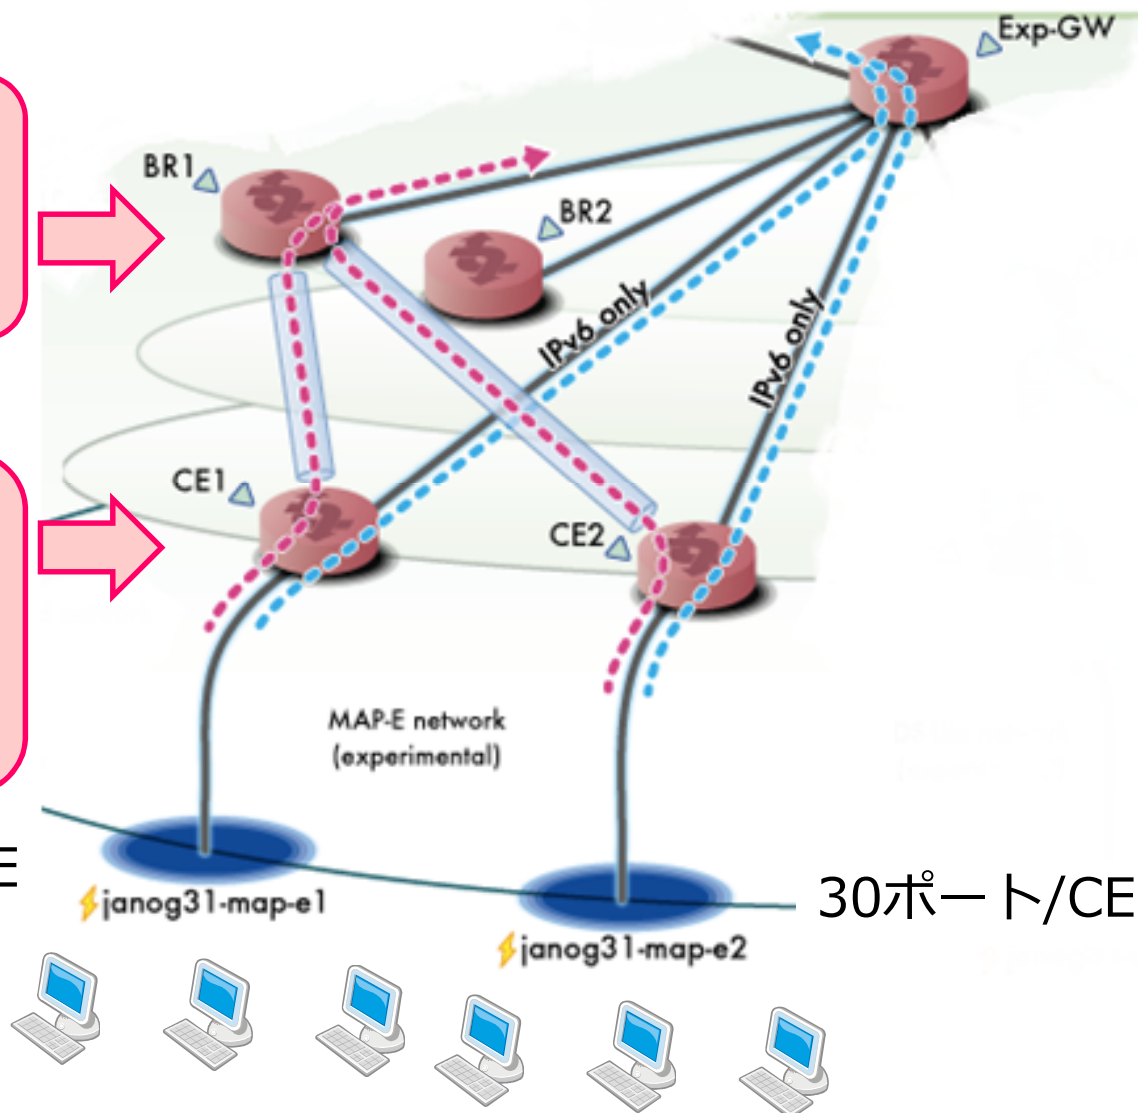

JANOG31会場ネットワーク MAP-E BR切り替えデモ

JANOG Software Working Group
大久保 修一 <ohkubo@sakura.ad.jp>

JANOG31 MAP-Eドメインの構成

MAP-E Border Relay
FNOSC様 IP Infusion様

MAP-E Customer Edge
FNOSC様 IJJ様
ASAMAP様 YAMAHA様

240ポート/CE

30ポート/CE

出典 <https://www.janog.gr.jp/meeting/janog31/network.html>

BR、CE切り替えスケジュール

BRの切り替えを
今からやります！

BR切り替えデモの内容

デモをご覧ください。

大 成 功 😊

MAP-Eテストラボ(MaaS)

- MAP-Eを使うだけじゃ、ちょっと物足りない
 - そんなあなたのために!
 - MAP-Eの相互接続テスト環境を、さくらのクラウドに構築してみました
 - リモートログインして設定をいじってみませんか?
- ASAMAP BR/CE
- SEIL/x86 CE
- ACCESS/IPI CE
- 提供者の皆様、ありがとうございます!

MAP-Eクラウドテストラボネットワーク構成

MAP-Eテストラボ(MaaS)