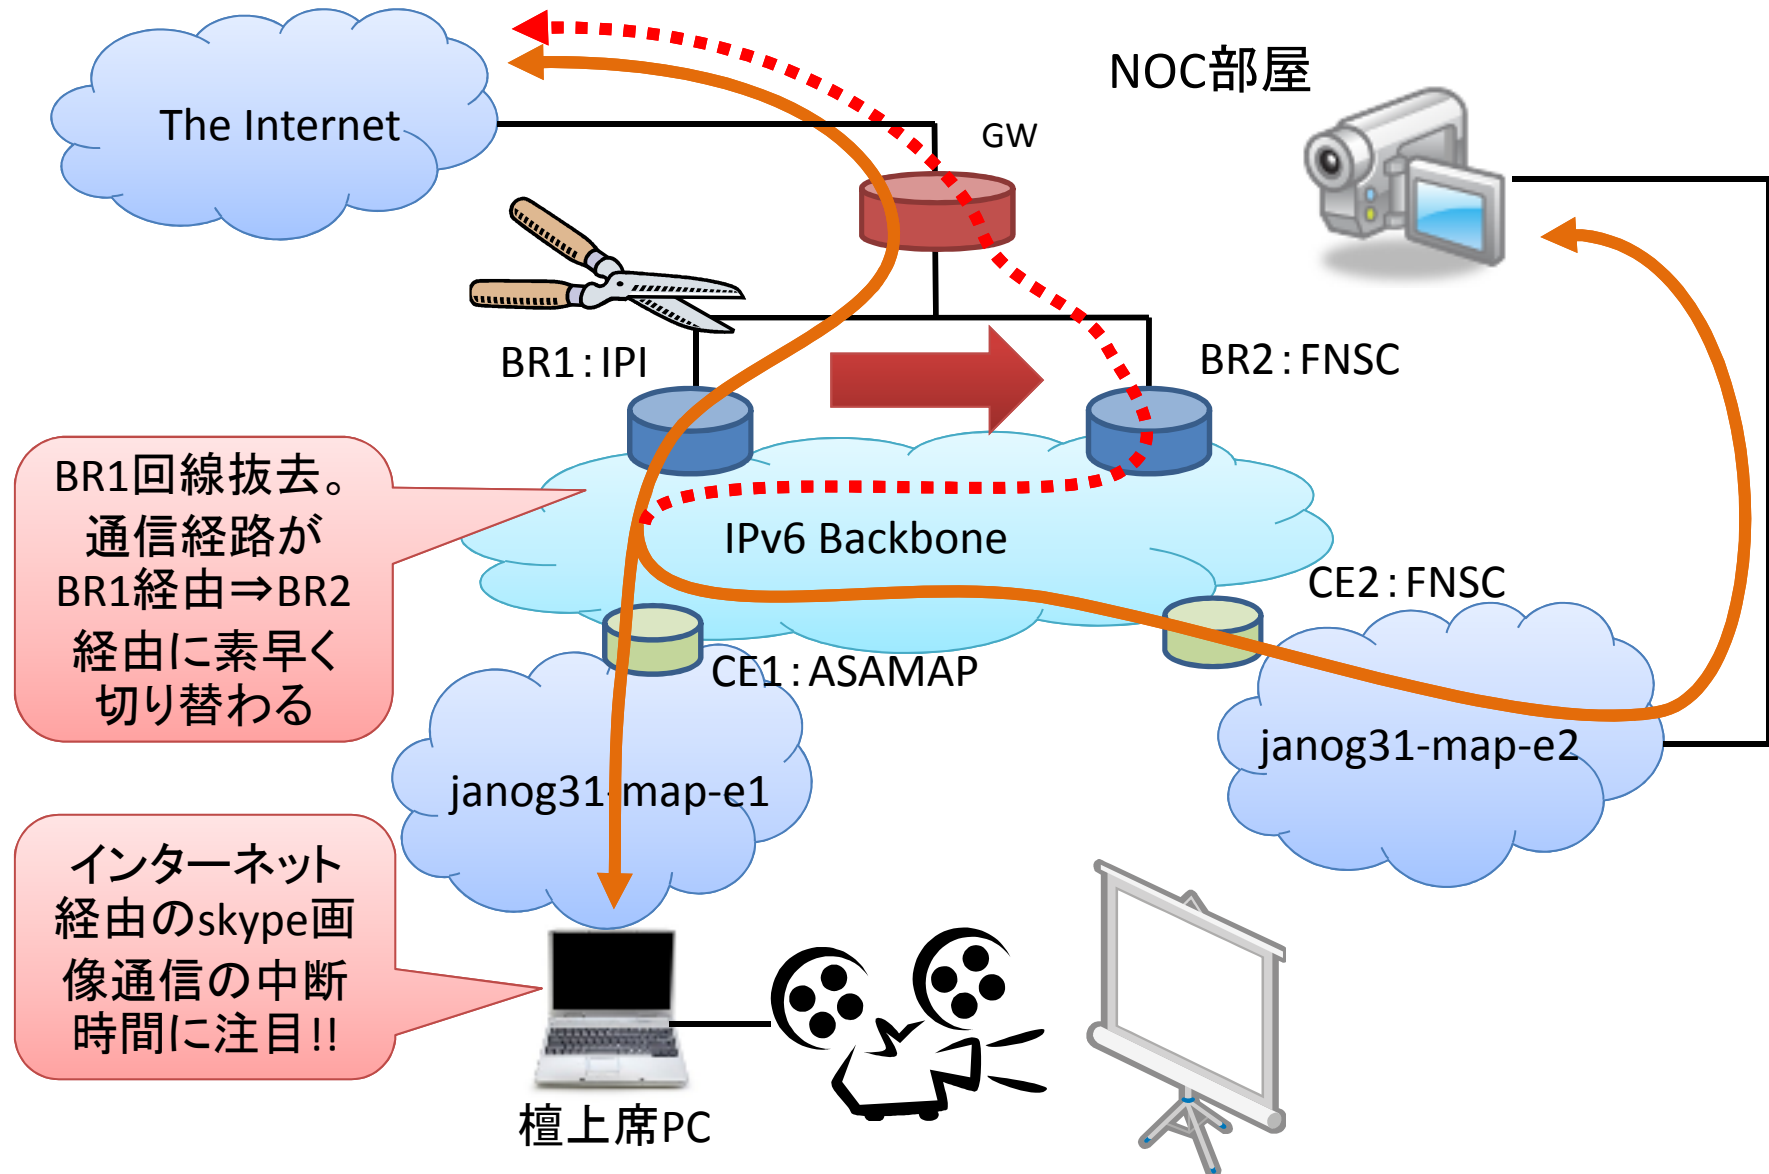

JANOG31会場ネットワーク MAP-E BR切り替えデモ

JANOG Software Working Group
大久保 修一 <ohkubo@sakura.ad.jp>

JANOG31 MAP-Eドメインの構成

MAP-E Border Relay
FNOSC様 IP Infusion様

MAP-E Customer Edge
FNOSC様 IJJ様
ASAMAP様 YAMAHA様

240ポート/CE

30ポート/CE

出典 <https://www.janog.gr.jp/meeting/janog31/network.html>

BR、CE切り替えスケジュール

BRの切り替えを
今からやります！

BR切り替えデモの内容

デモをご覧ください。

大 成 功 😊

MAP-Eテストラボ(MaaS)

- MAP-Eを使うだけじゃ、ちょっと物足りない
 - そんなあなたのために!
 - MAP-Eの相互接続テスト環境を、さくらのクラウドに構築してみました
 - リモートログインして設定をいじってみませんか?
- ASAMAP BR/CE
- SEIL/x86 CE
- ACCESS/IPI CE
- 提供者の皆様、ありがとうございます!

MAP-Eクラウドテストラボネットワーク構成

MAP-Eテストラボ(MaaS)