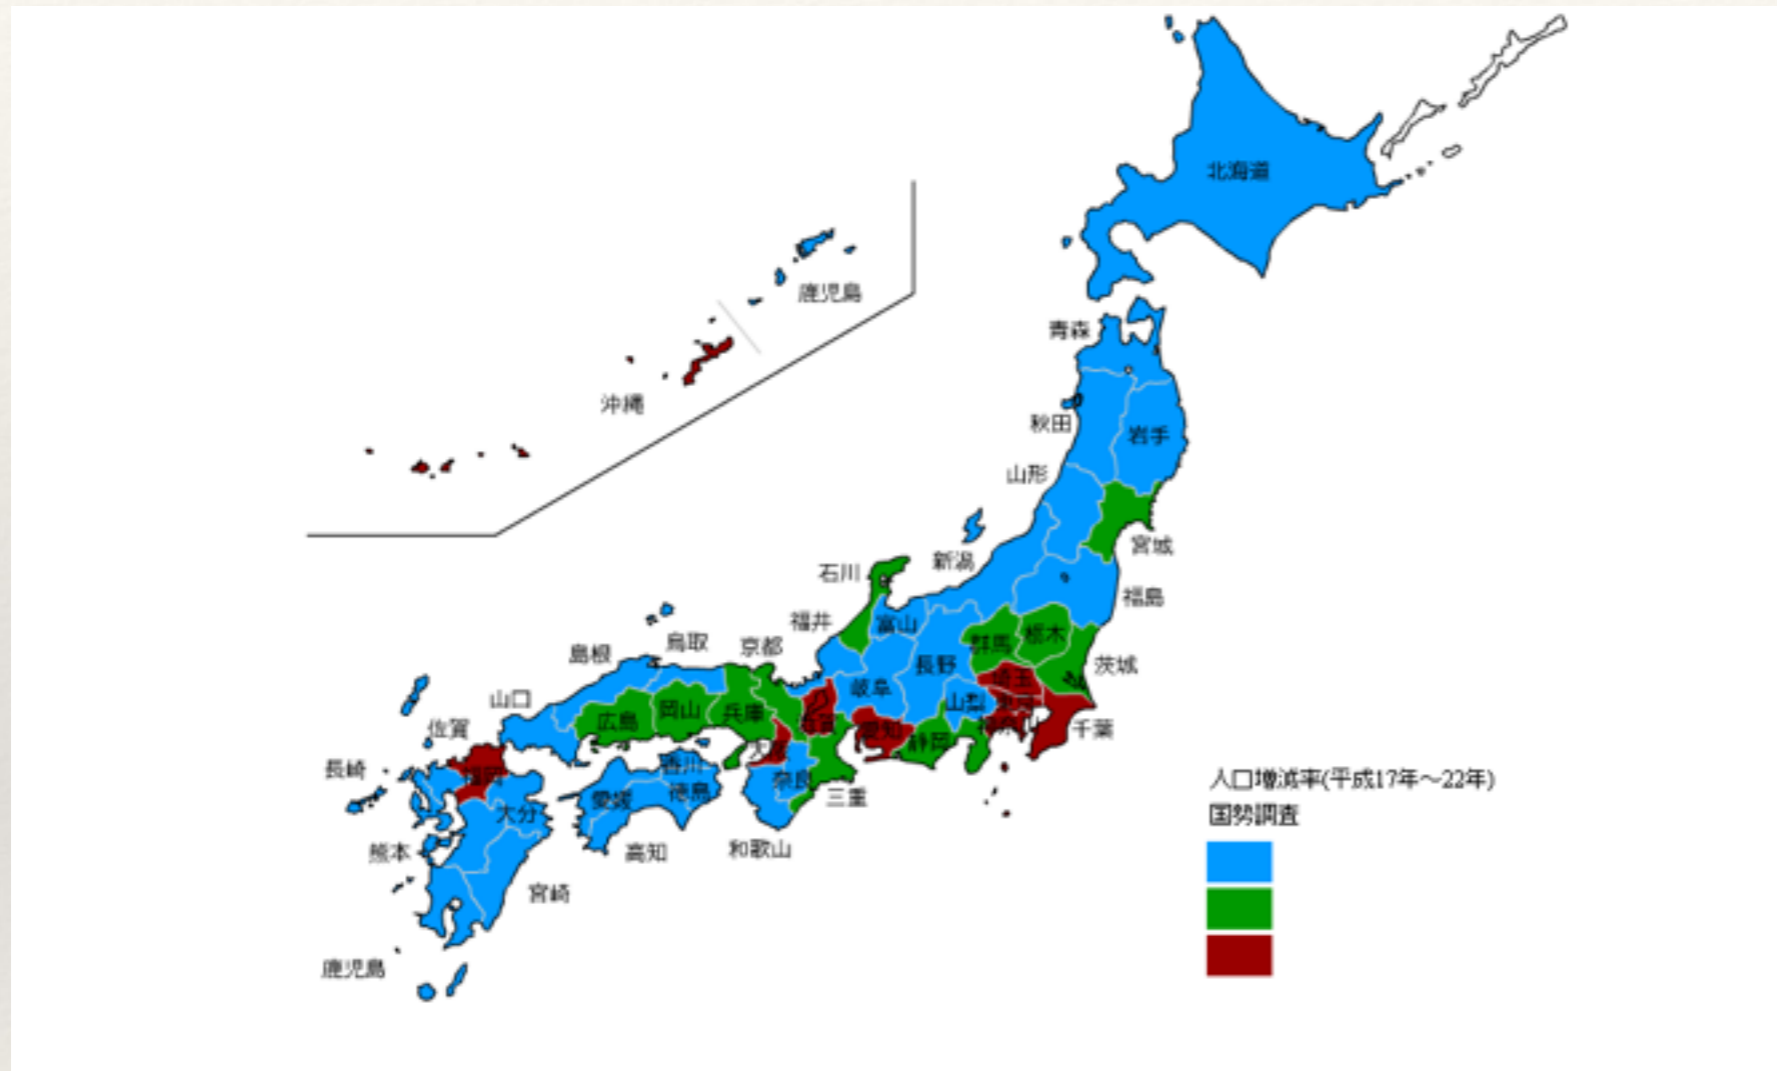

人口増減率

1都3県で27.8%

人口の話

お年寄りが多い？
という話もあるけど

就職は地元というのは
女性の方が多いかな。

人口の話