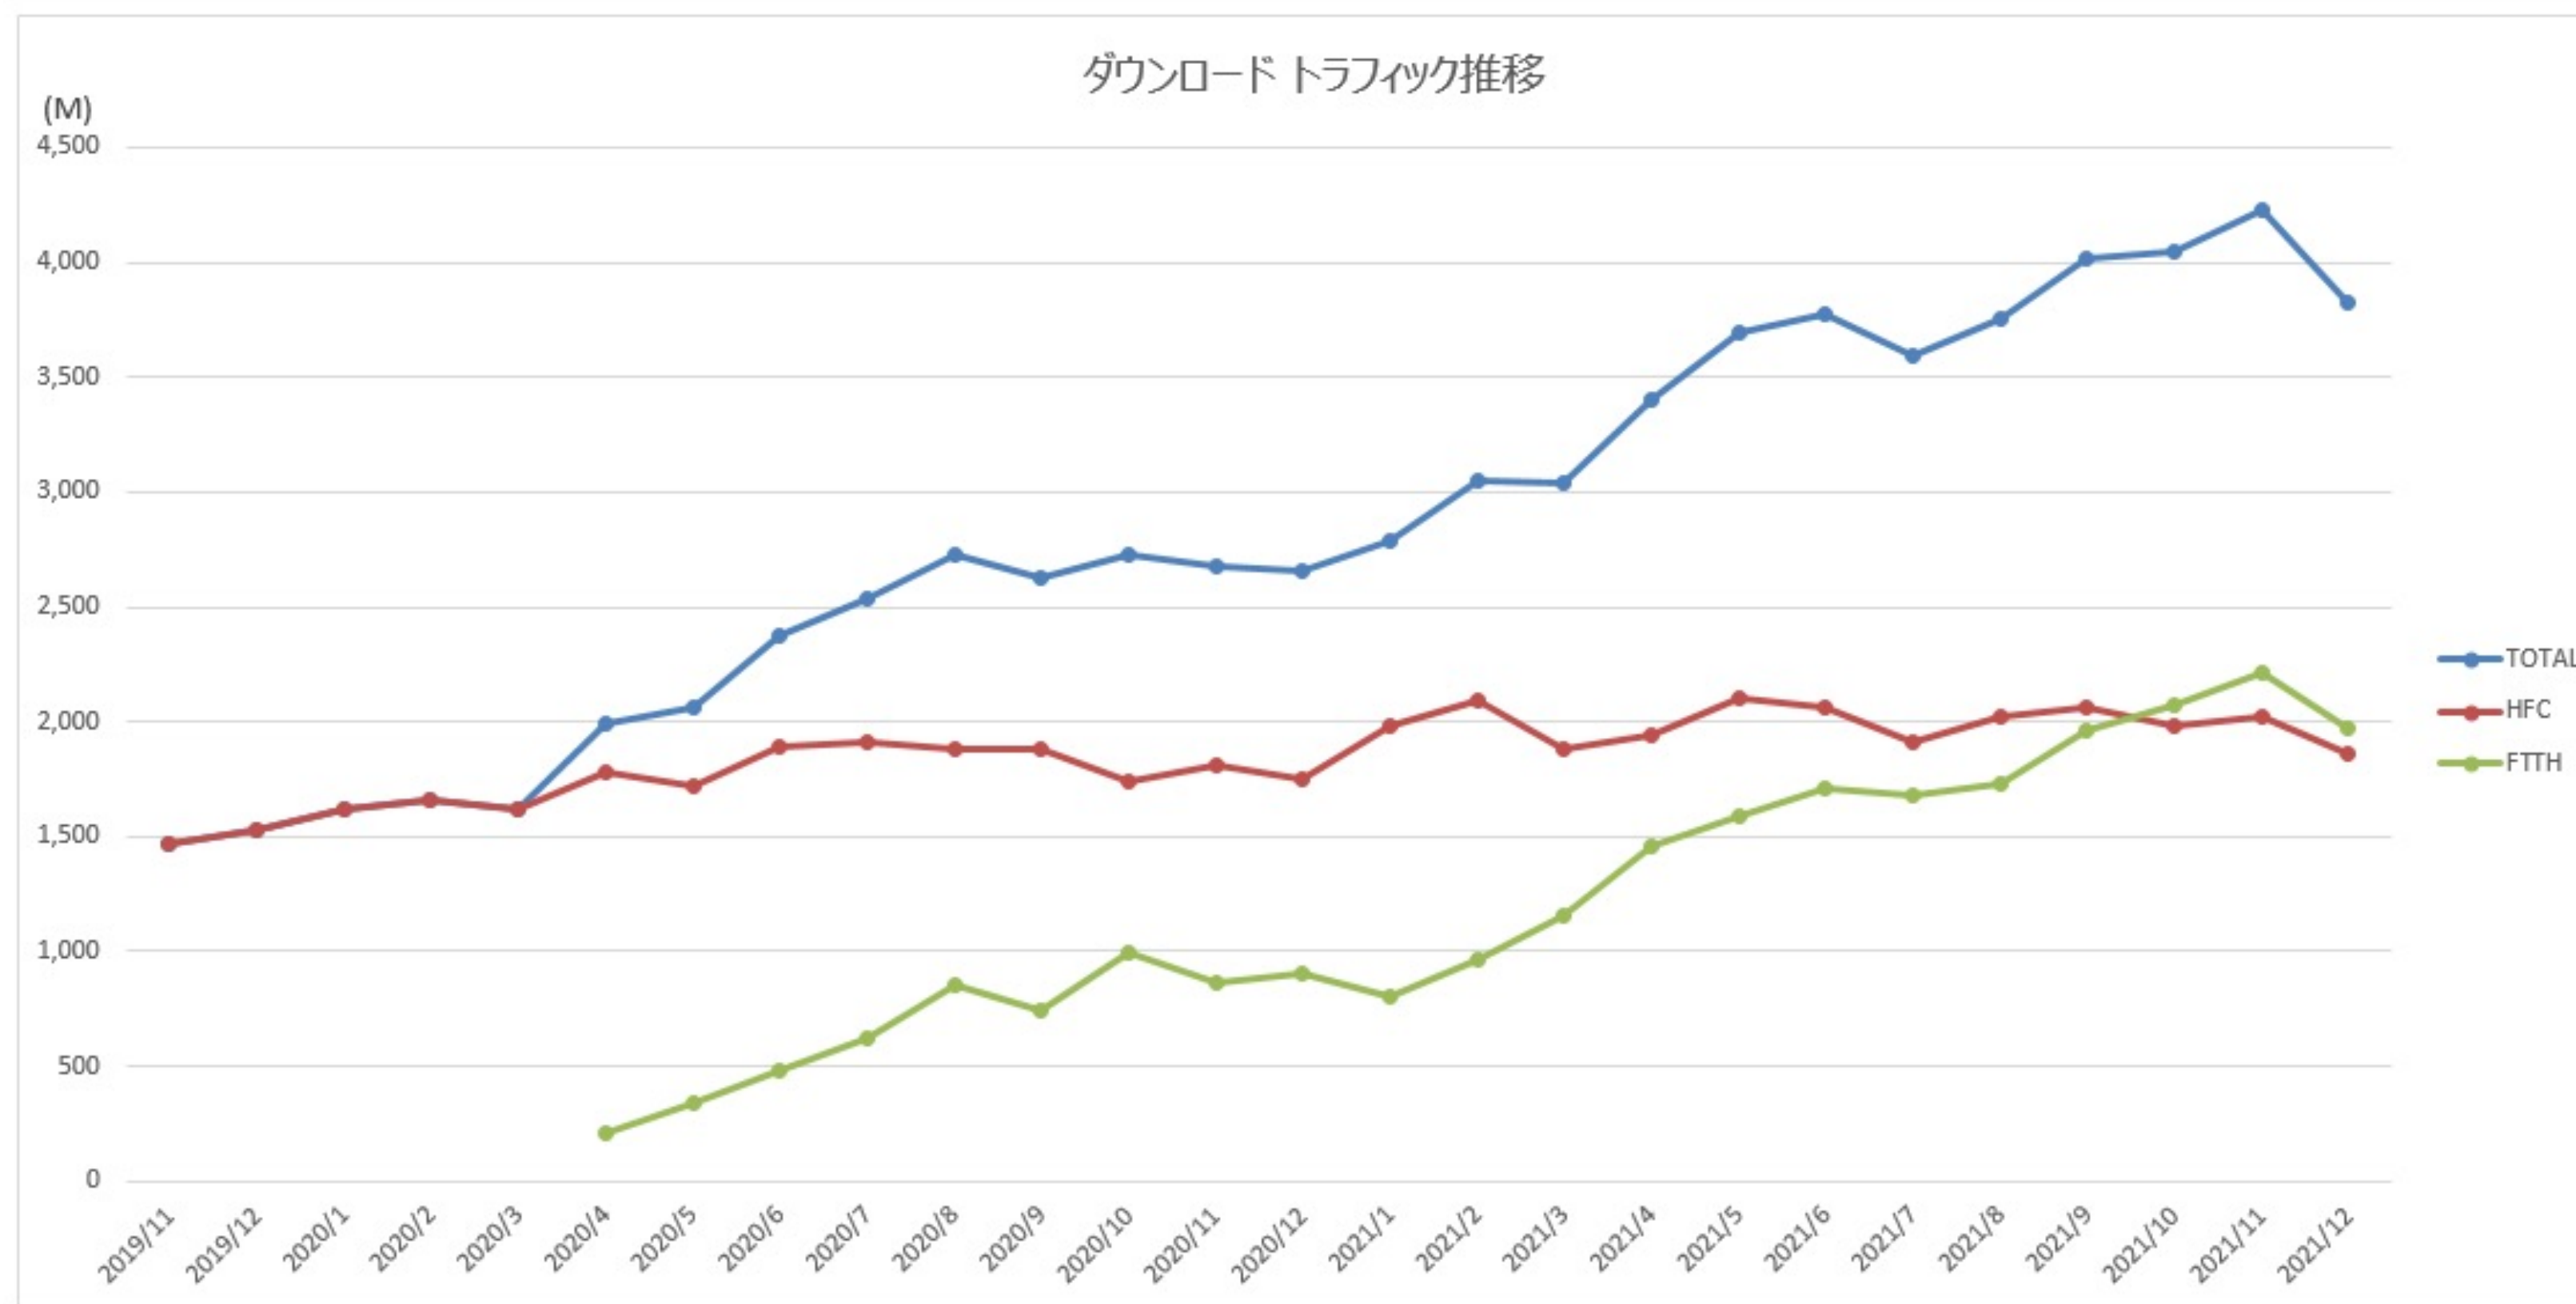

MCTのネットワーク状況

最近のネットワーク構成の変化

- 2019年9月 FTTH開始のため、東京10G回線接続しBBIX開通
- 2020年6月 回線増強のため、大阪10G回線接続しJPIX開通
- 2021年10月 BTV都城局様へ10G回線接続し地域ISP集約試験に参加

2019年12月
新型コロナが流行

MCTのネットワーク状況

インターネットトラフィック

ー 年間トラフィック増加率は約150%

MCTのネットワーク状況

Downloadトラフィック（回線経路）

集計期間：2021年4月～2021年10月

- 開通当初しばらくは90%が東京経由で流れていたが徐々に大阪からの流れに変わってきた
- 東京のみに接続されている事業者も多く、すべて大阪には傾いていない
- トラフィックコントロールは実施せず

MCTのネットワーク状況

Downloadトラフィック割合（IX／トランジット）

集計期間：2021年4月～2021年10月

- 新型コロナウイルス感染症が拡大してからIXの割合が増
- ルートサーバ経由をOPENにされている事業者が増えた印象
- バイラテラルピアリング事業者は9社