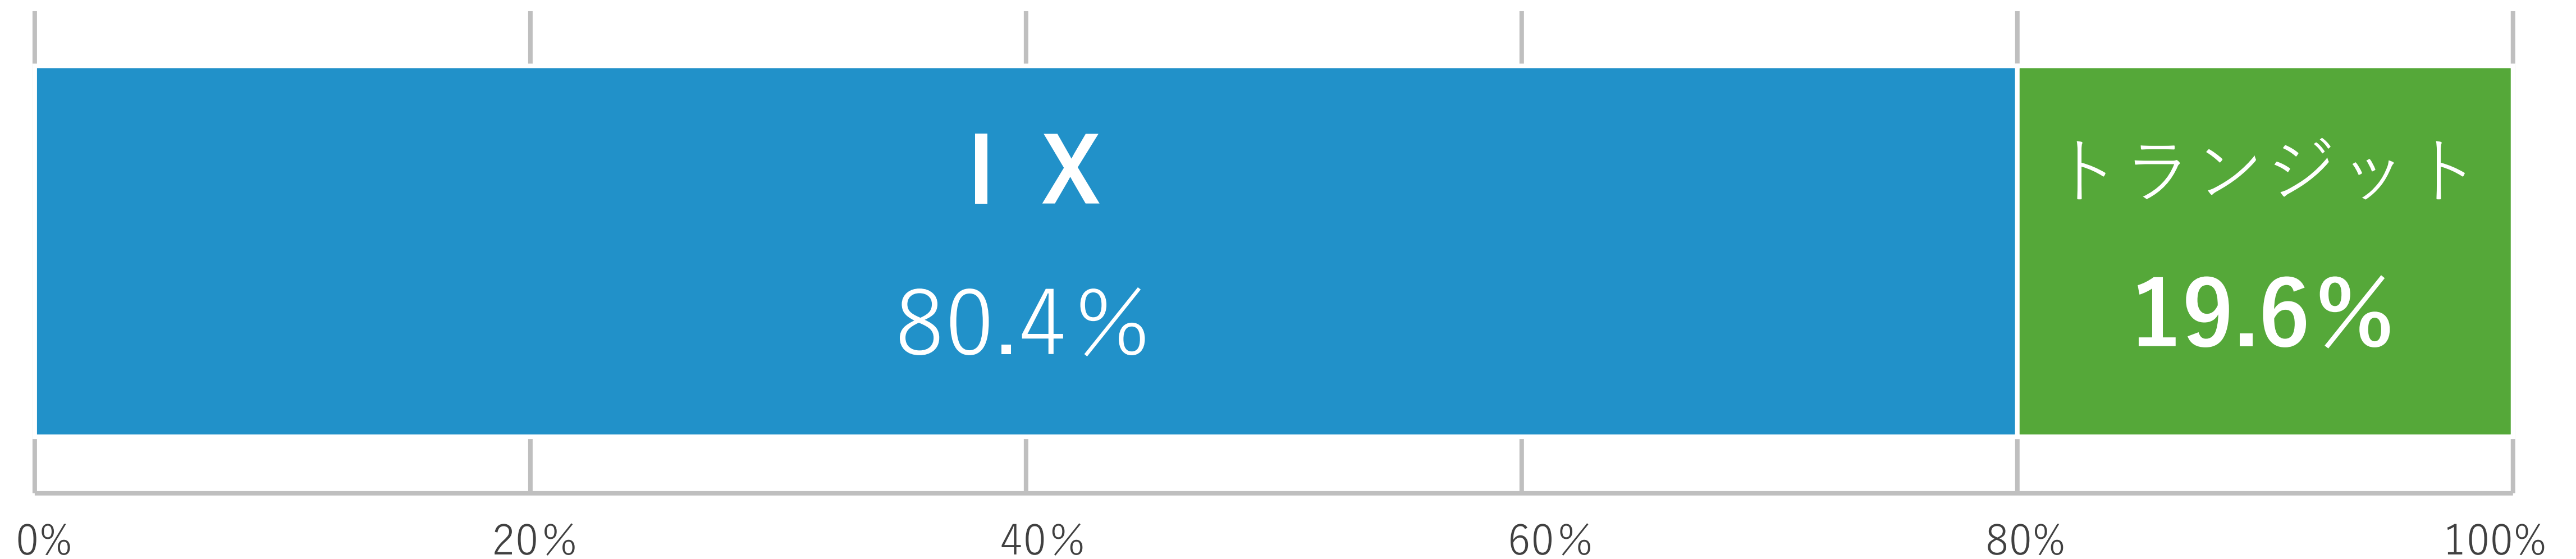

Downloadトラフィック（回線経路）

集計期間：2021年4月～2021年10月

- 開通当初しばらくは90%が東京経由で流れていたが徐々に大阪からの流れに変わってきた
- 東京のみに接続されている事業者も多く、すべて大阪には傾いていない
- トラフィックコントロールは実施せず

MCTのネットワーク状況

Downloadトラフィック割合（IX／トランジット）

集計期間：2021年4月～2021年10月

- 新型コロナウイルス感染症が拡大してからIXの割合が増
- ルートサーバ経由をOPENにされている事業者が増えた印象
- バイラテラルピアリング事業者は9社