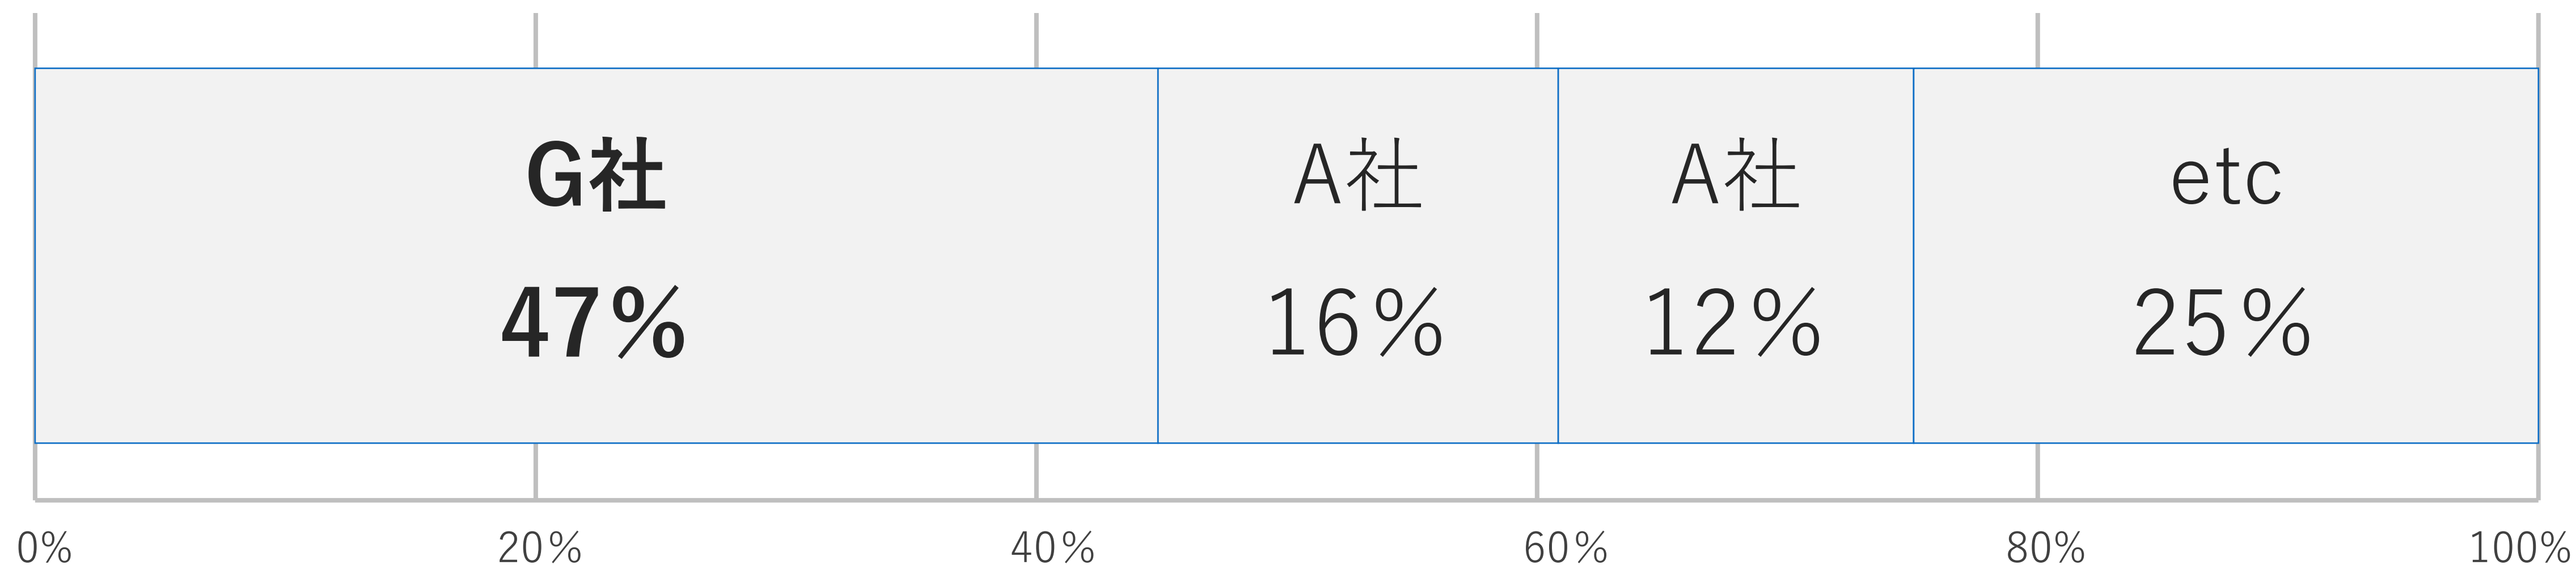

MCTのネットワーク状況

Downloadトラフィック (AS別)

集計期間：2021年4月～2021年10月

- 上位3事業者が全体の75%のトラフィックを占めている
- 鹿児島県は動画やゲーム、通販をよく利用している！？