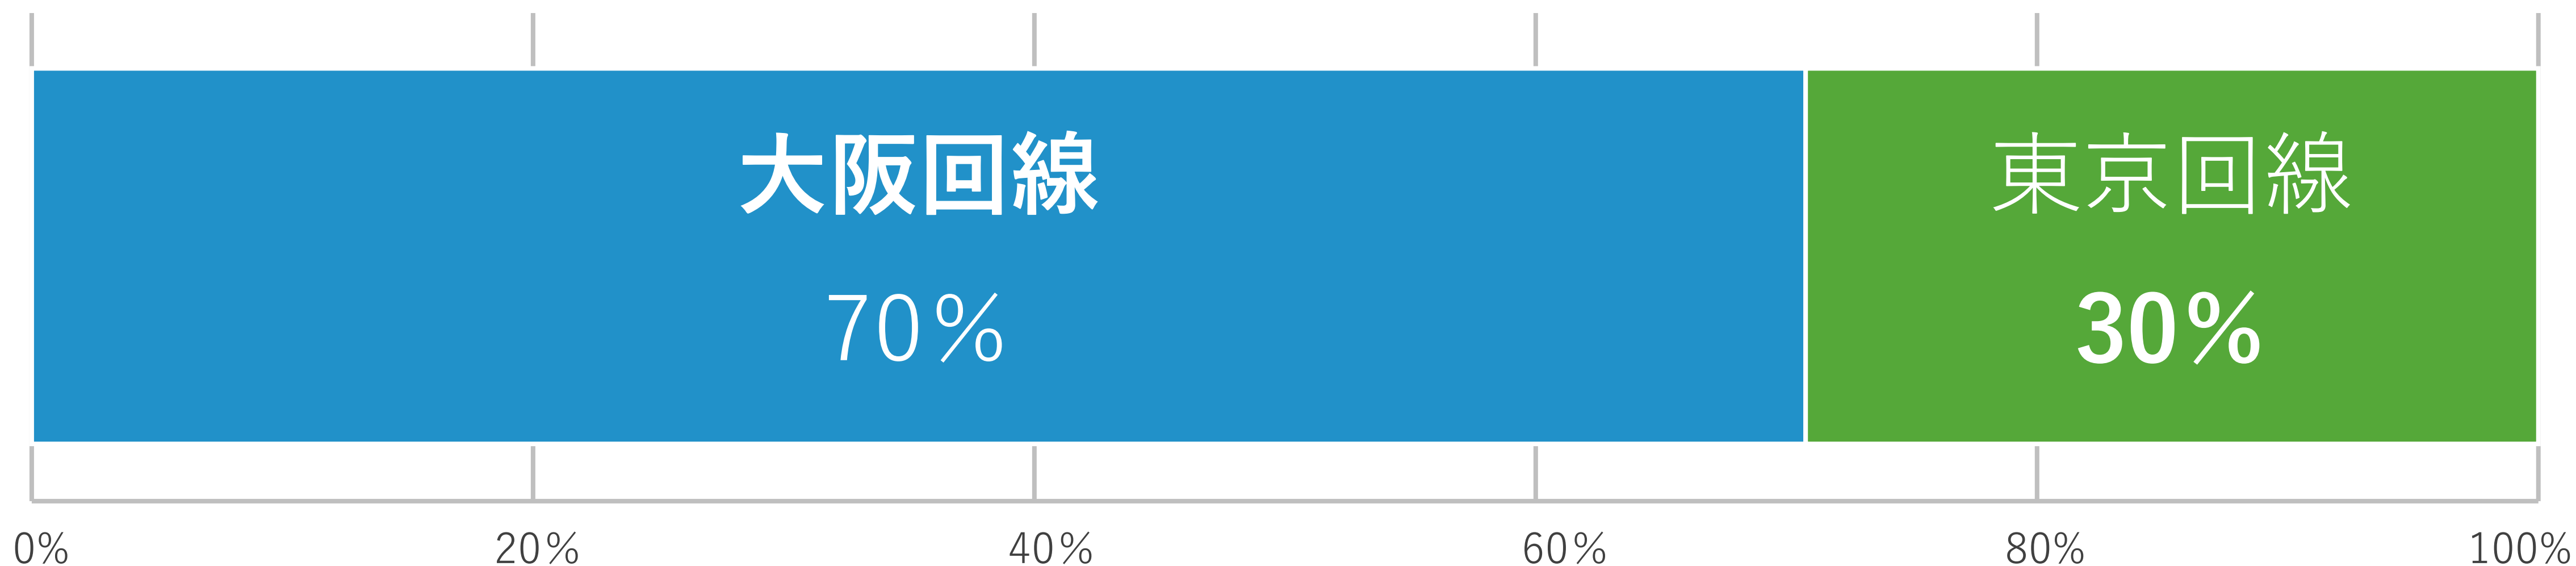

MCTのネットワーク状況

最近のネットワーク構成の変化

- 2019年9月 FTTH開始のため、東京10G回線接続しBBIX開通
- 2020年6月 回線増強のため、大阪10G回線接続しJPIX開通
- 2021年10月 BTV都城局様へ10G回線接続し地域ISP集約試験に参加

2019年12月
新型コロナが流行

MCTのネットワーク状況

インターネットトラフィック

ー 年間トラフィック増加率は約150%

MCTのネットワーク状況

Downloadトラフィック（回線経路）

集計期間：2021年4月～2021年10月

- 開通当初しばらくは90%が東京経由で流れていたが徐々に大阪からの流れに変わってきた
- 東京のみに接続されている事業者も多く、すべて大阪には傾いていない
- トラフィックコントロールは実施せず

MCTのネットワーク状況

Downloadトラフィック割合（IX／トランジット）

集計期間：2021年4月～2021年10月

- 新型コロナウイルス感染症が拡大してからIXの割合が増
- ルートサーバ経由をOPENにされている事業者が増えた印象
- バイラテラルピアリング事業者は9社