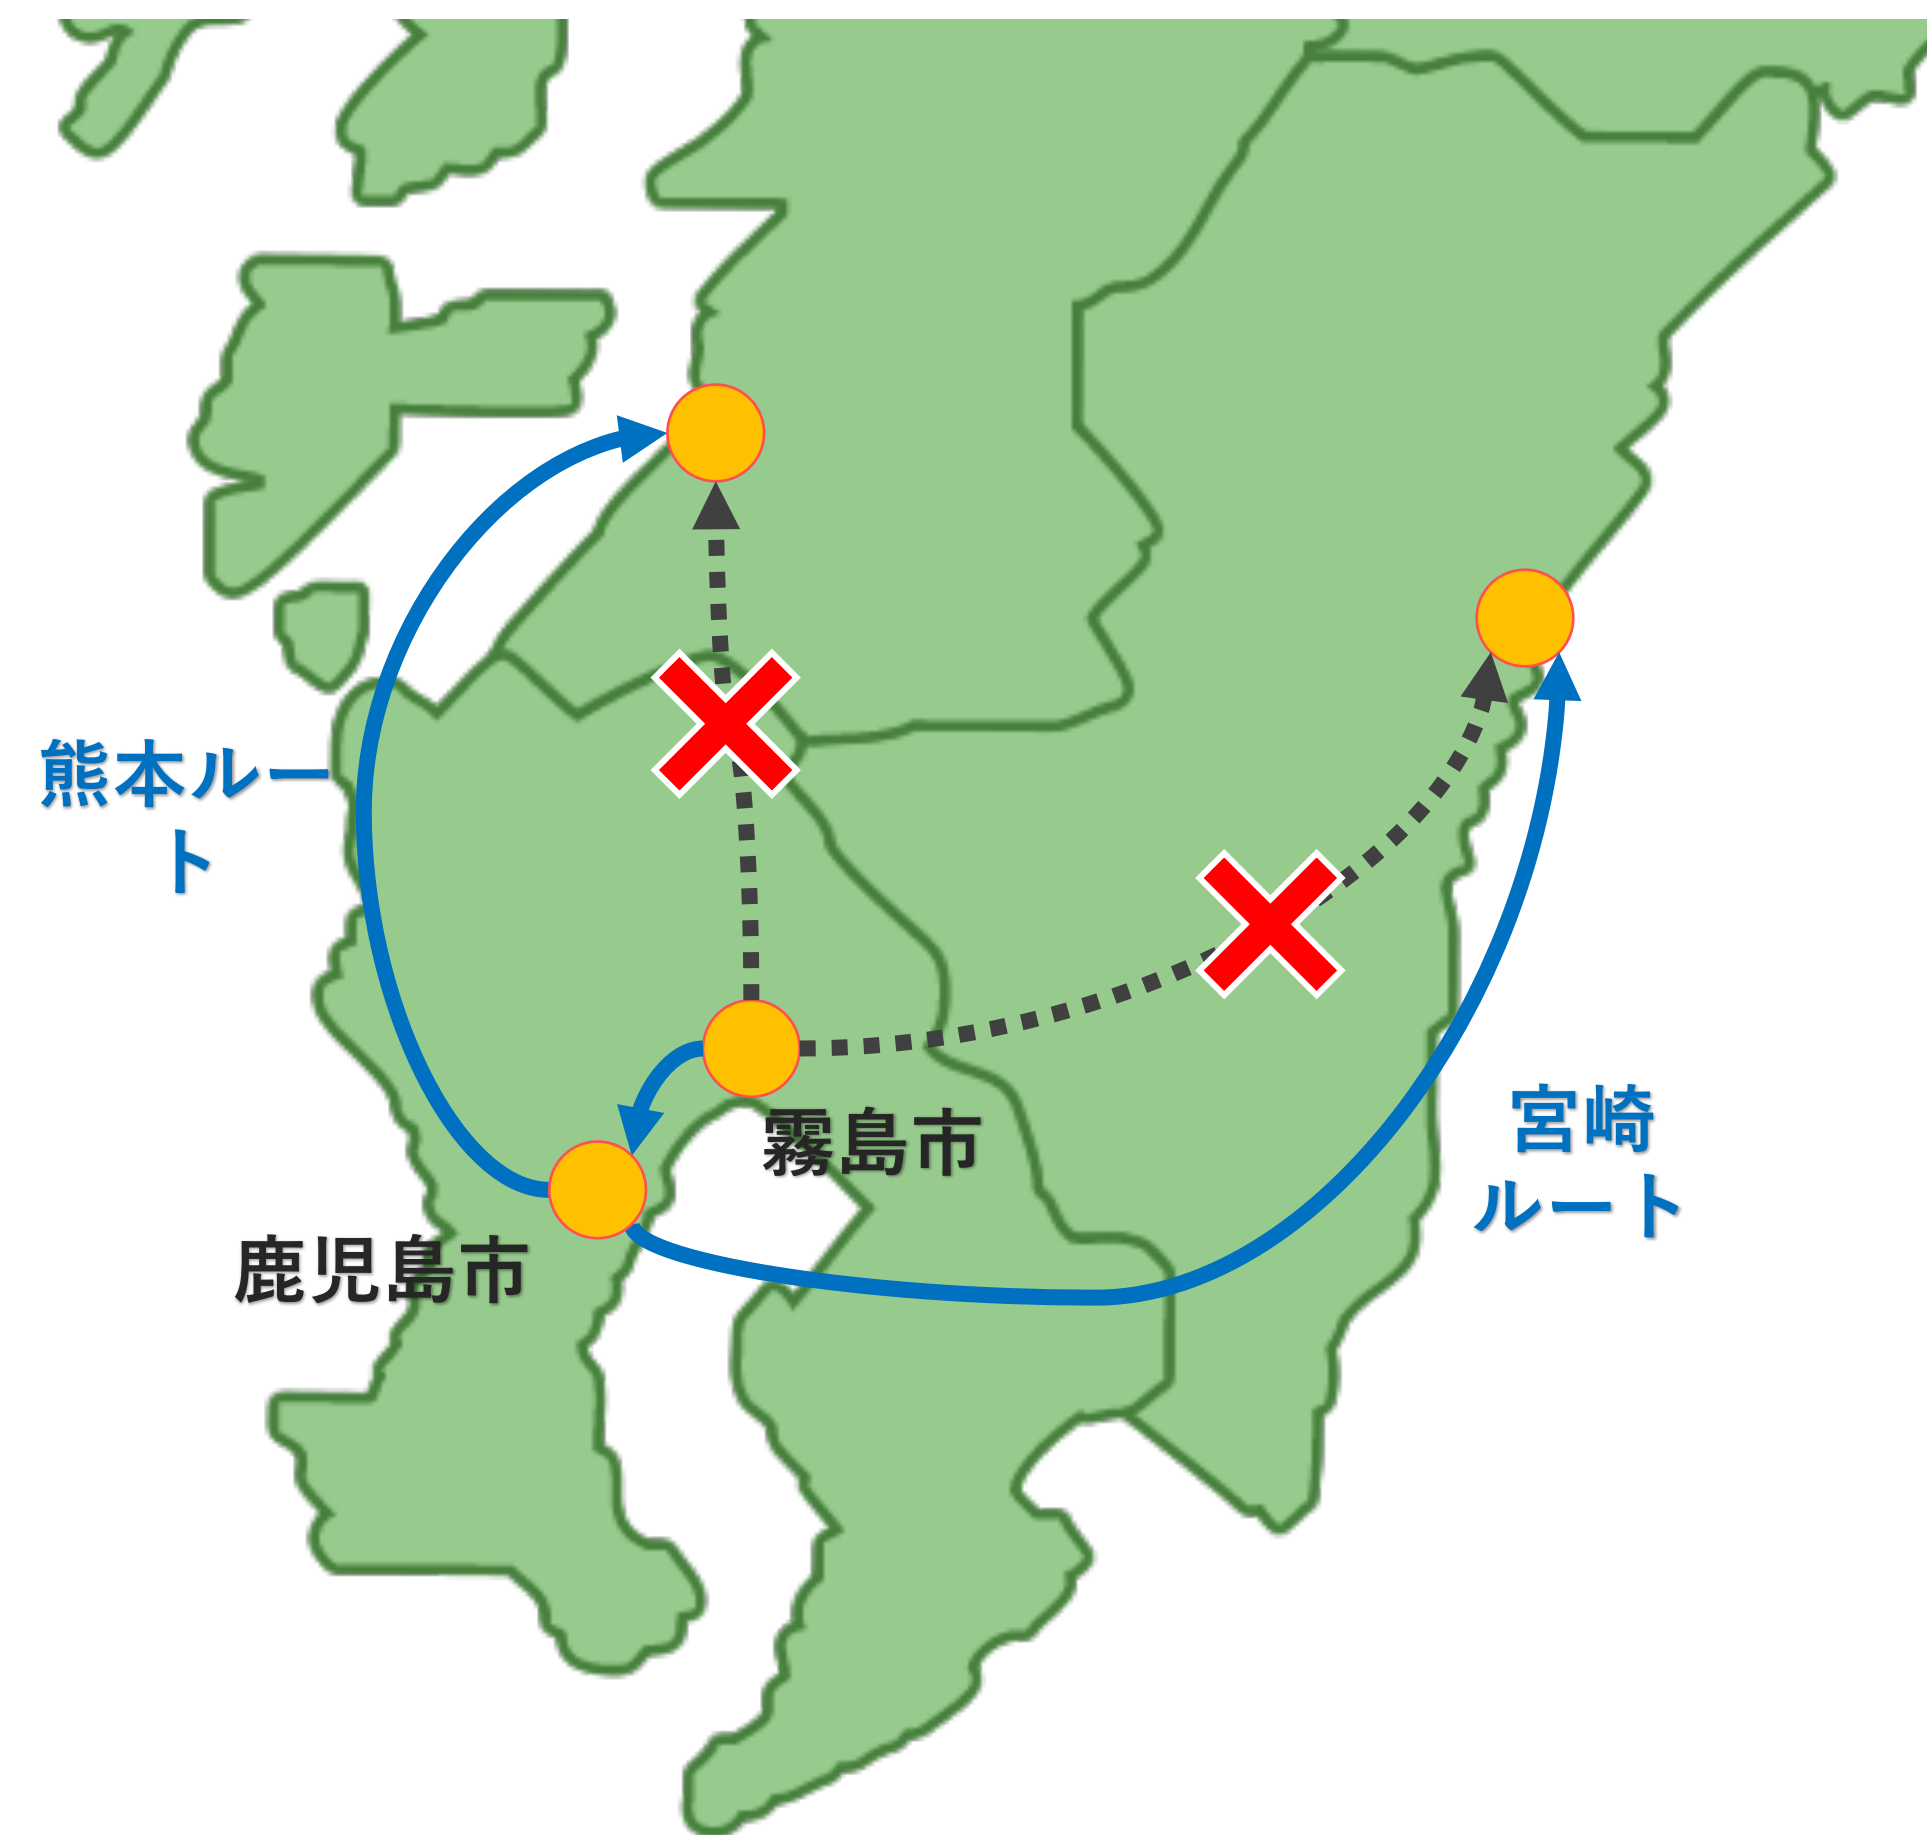

Downloadトラフィック（回線経路）

集計期間：2021年4月～2021年10月

- 開通当初しばらくは90%が東京経由で流れていたが徐々に大阪からの流れに変わってきた
- 東京のみに接続されている事業者も多く、すべて大阪には傾いていない
- トラフィックコントロールは実施せず

MCTのネットワーク状況

Downloadトラフィック割合（IX／トランジット）

集計期間：2021年4月～2021年10月

- 新型コロナウイルス感染症が拡大してからIXの割合が増
- ルートサーバ経由をOPENにされている事業者が増えた印象
- バイラテラルピアリング事業者は9社

- － Uターン、実家に戻ってくる
- － Web会議に支障が出るので光インターネットにしたい

- 仕事での利用が増えている
- 光インターネットを利用したいといった期待

霧島始良の自然災害

鹿児島県は全国でも土砂災害の多い地域

- － 「シラス」を含んだ土壌
- － がけ崩れで伝送路が倒壊することもある

小動物の脅威

- － げっしもく齧歯目の動物や蟻による光ファイバーの被害

シラス崖（日置市東市来町伊作田の江口浜）

ウィキペディア 「シラス（地質）」 より引用

[https://ja.wikipedia.org/wiki/%E3%82%B7%E3%83%A9%E3%82%B9_\(%E5%9C%B0%E8%B3%AA\)](https://ja.wikipedia.org/wiki/%E3%82%B7%E3%83%A9%E3%82%B9_(%E5%9C%B0%E8%B3%AA))

齧歯類によるファイバー被害

蟻によるファイバー被害

抱える悩み

霧島市から北上するアクセス回線

- 現在の10G回線は鹿児島市を経由して熊本や宮崎北上するルートのみ
- コストが合わず実現は難しい

福岡IXが成長することで東京・大阪に次ぐ第三の回線ルートが普及してほしい

福岡IXに期待する事

- 地域インターネットが活性化する魅力的なIX
 - 距離が短いから安価な回線調達ができる!?
霧島市から東京まで約1350km、大阪まで900Km、福岡は250Km！
 - 新たな回線ルート、選択肢が増える!?
回線冗長を構築するための新たなルートが増えてほしい！
 - 多くの事業者が繋ぎたくなるIX
安定した回線品質・大容量回線・CDNキャッシュなど
ユーザーにとってもメリットとなるIX