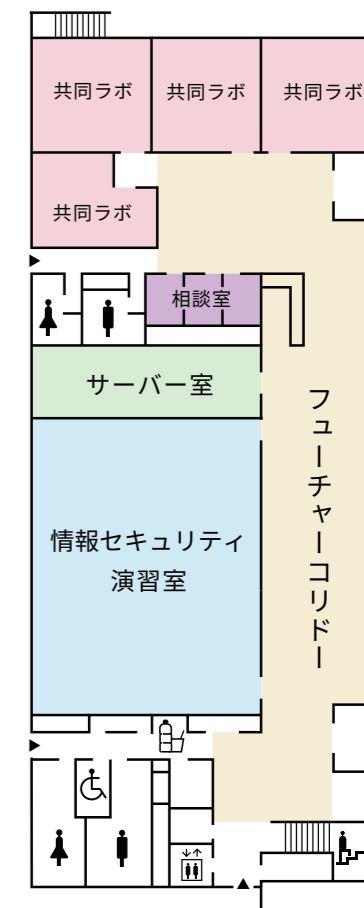

TEL:095-813-5500 FAX:095-813-5220

<https://sun.ac.jp>

情報セキュリティ産学共同研究センター 

NAGASAKI SECURITY BASE

ここは、新たな「学び・共同・創造」の場。

情報セキュリティ演習室/Security practice room

実践的な「学び」ができる最先端のセキュリティ演習室

県内教育機関最大規模の大型マルチビジョンを設置。壁面に投影できるプロジェクターと合わせ、全方向で映像を見ることができます。ネットワークの仮想環境を利用して安全で実践的に攻撃・防御の演習が実施可能な、大学規模では最先端の演習環境を整備しています。移動間仕切により、2分割でも利用できます。

フューチャーコリドー/Future corridor

企業と学生・教員が交流できる多様性をもつ空間

大学や企業の垣根を越えた未来のステークホルダーを幅広く集め、対話を通じ社会課題の解決、オープンイノベーション・ソーシャルイノベーションによる「創造」を目指す「場」。研究発表やイベント・交流の場として活用でき、カフェスペースも設置しています。

コミュニケーション・ワークスペース/Communication workspace

快適に交流とディスカッションができる空間

研究室と実験室の間に配置された、学生・教員・企業の情報交換や交流の空間。多様な家具が揃えられており、ディスカッションなどスムーズに行うことが可能です。

サーバー室/Server room

最先端の演習環境を構築するサーバー室

大学単独設備としては稀少な通信事業者用のインターネット環境を整備し、データセンターファシリティスタンダードティア3相当の設備を完備。演習室との境界にガラス面を採用し、通常見ることのできないシステム環境を常に見ることができます。

共同ラボ/Collaborative lab

産学連携を可能とする共同研究拠点

本学と企業との共同研究拠点。研究活動の推進、研究成果の社会還元、企業との交流による実践的教育及び企業と地場企業との連携等による地域産業の活性化等を目指しています。

FLOOR MAP

1F

2F/3F