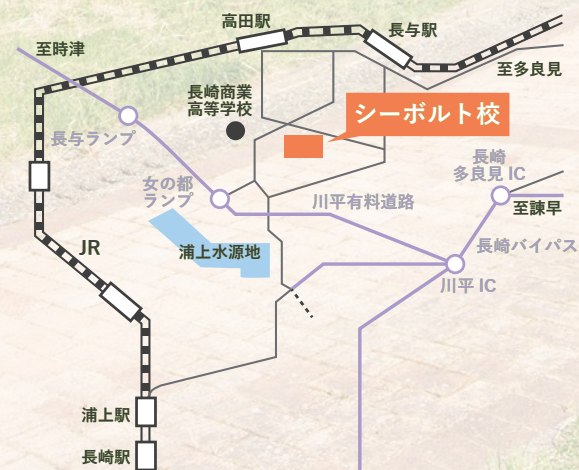

未来に向けたイノベーションを長崎から。

情報セキュリティ産学共同研究センターは、
企業と学生との交流や共同研究による実践的教育を
可能とする、産学連携の新たな拠点です。

2023年 長崎県立大学 シーボルト校に完成

情報セキュリティ 産学共同研究センター

産学連携の新たな拠点。

NAGASAKI SECURITY BASE

長崎県立大学シーボルト校

〒851-2195 長崎県西彼杵郡長与町まなび野1-1-1

TEL:095-813-5500 FAX:095-813-5220

<https://sun.ac.jp>

情報セキュリティ産学共同研究センター 

NAGASAKI SECURITY BASE

ここは、新たな「学び・共同・創造」の場。

情報セキュリティ演習室/Security practice room

実践的な「学び」ができる最先端のセキュリティ演習室

県内教育機関最大規模の大型マルチビジョンを設置。壁面に投影できるプロジェクターと合わせ、全方向で映像を見ることができます。ネットワークの仮想環境を利用して安全で実践的に攻撃・防御の演習が実施可能な、大学規模では最先端の演習環境を整備しています。移動間仕切により、2分割でも利用できます。