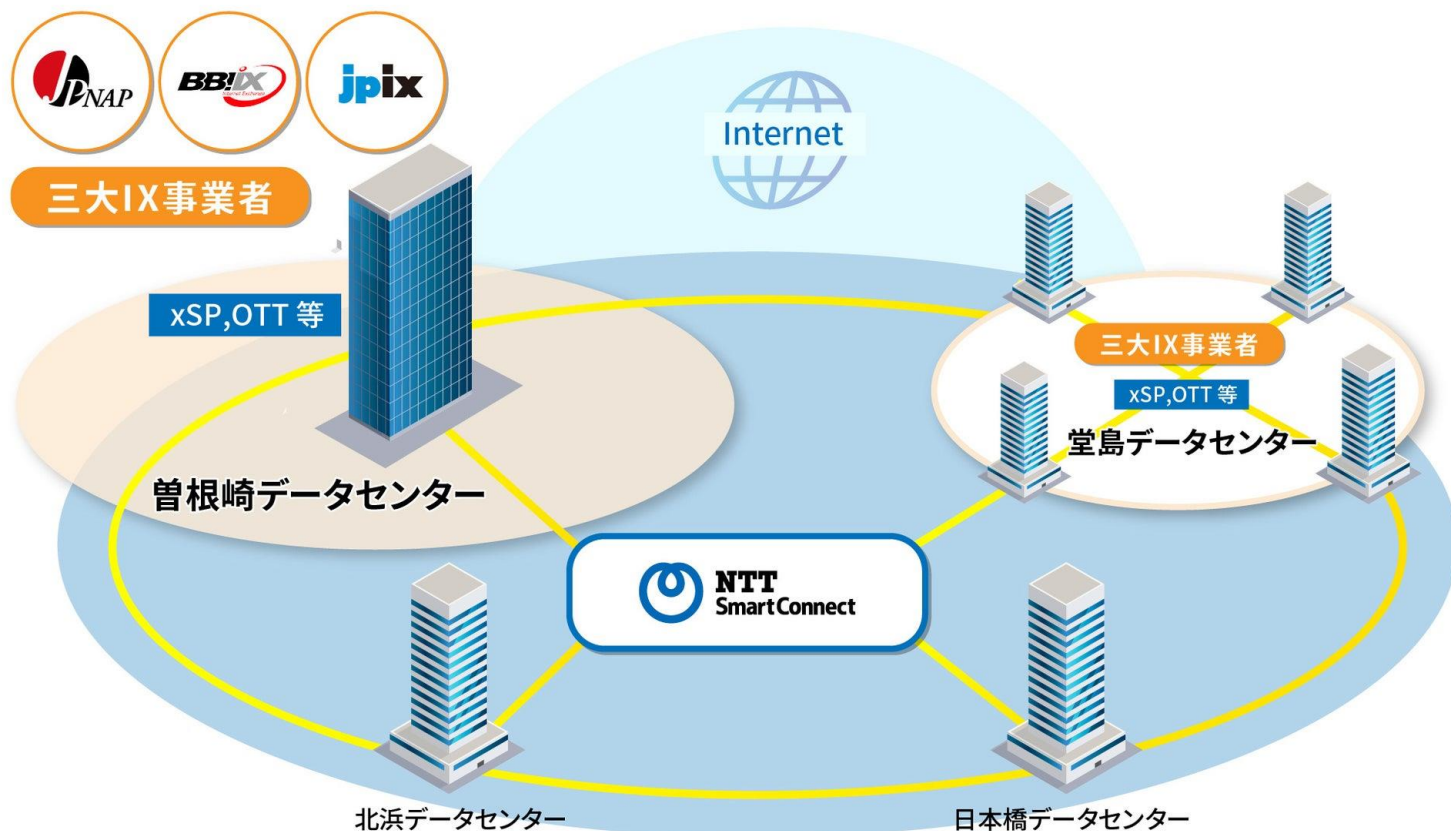

2021年7月JANOG48 Meeting in 大垣 (初参加)
以降、全JANOGに参加

2023年7月JANOG52 Meeting in 長崎 (初登壇)

はじめに結論

データセンター間コネクトを **QTnet** と **NTT SmartConnect** で作っちゃいました

NTT網、福岡IX等
xSP事業者
にそれぞれ
アクセスしやすい環境を作る

すると、どうなる？

イメージ：堂島コネク

それぞれのサービス特徴を生かすことができる。そして各xSPのNW構築へ貢献する。