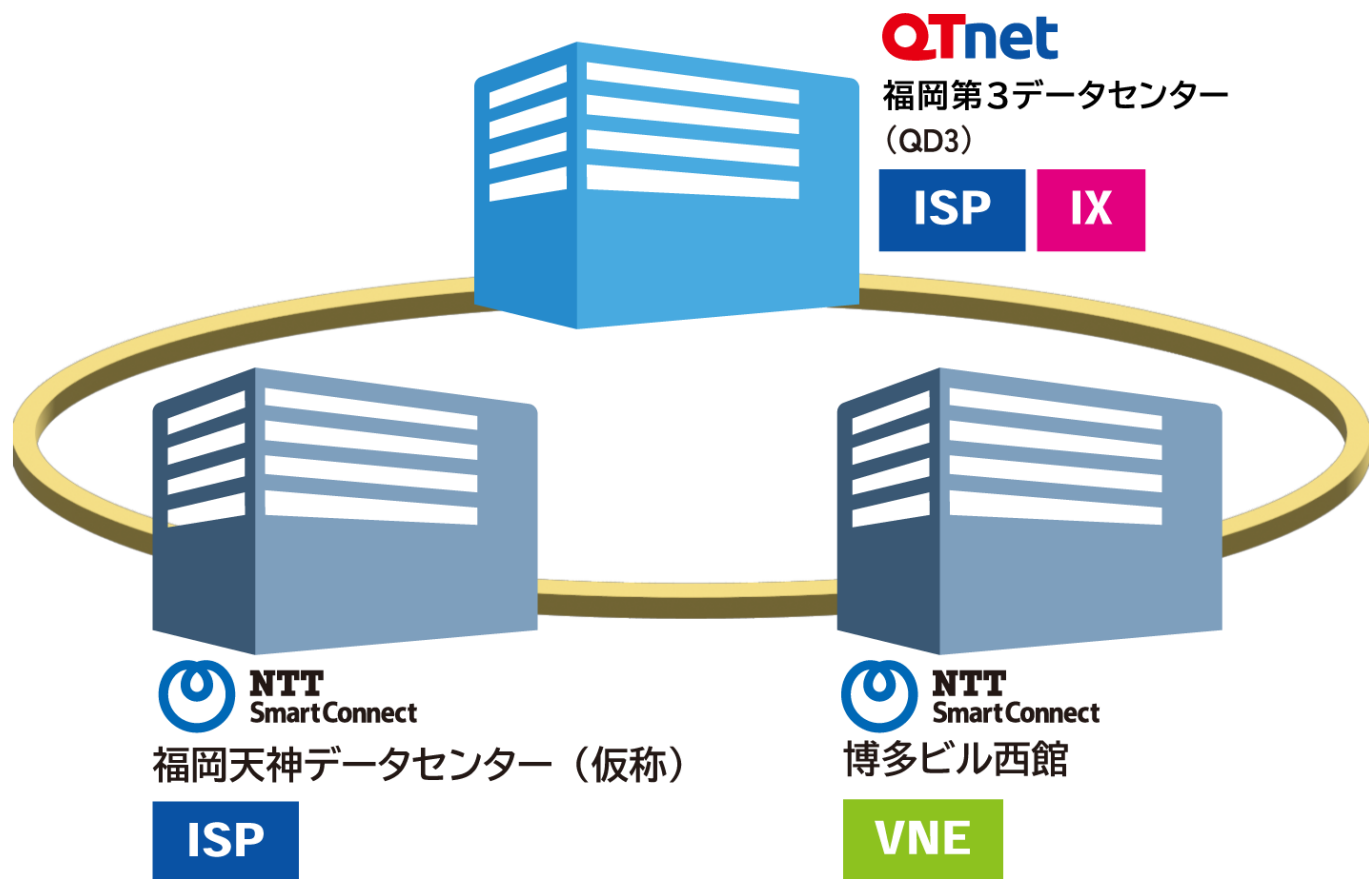

博多DCI接続の概要

2023/07/05

エヌ・ティ・ティ・スマートコネクト株式会社 萩本 将訓

株式会社QTnet 加藤 充

氏名 : 萩本 将訓

会社 : NTTスマートコネクト

略歴 :

コンシューマ営業⇒営業企画⇒人事部⇒グローバル営業と続き、
現在は、大阪を中心にコロケ+Peeringのコーディネートをしています。

2021年7月JANOG48 Meeting in 大垣 (初参加)
以降、全JANOGに参加

2023年7月JANOG52 Meeting in 長崎 (初登壇)

はじめに結論

データセンター間コネクトを **QTnet** と **NTT SmartConnect** で作っちゃいました

NTT網、福岡IX等
xSP事業者
にそれぞれ
アクセスしやすい環境を作る

すると、どうなる？

イメージ：堂島コネク

それぞれのサービス特徴を生かすことができる。そして各xSPのNW構築へ貢献する。