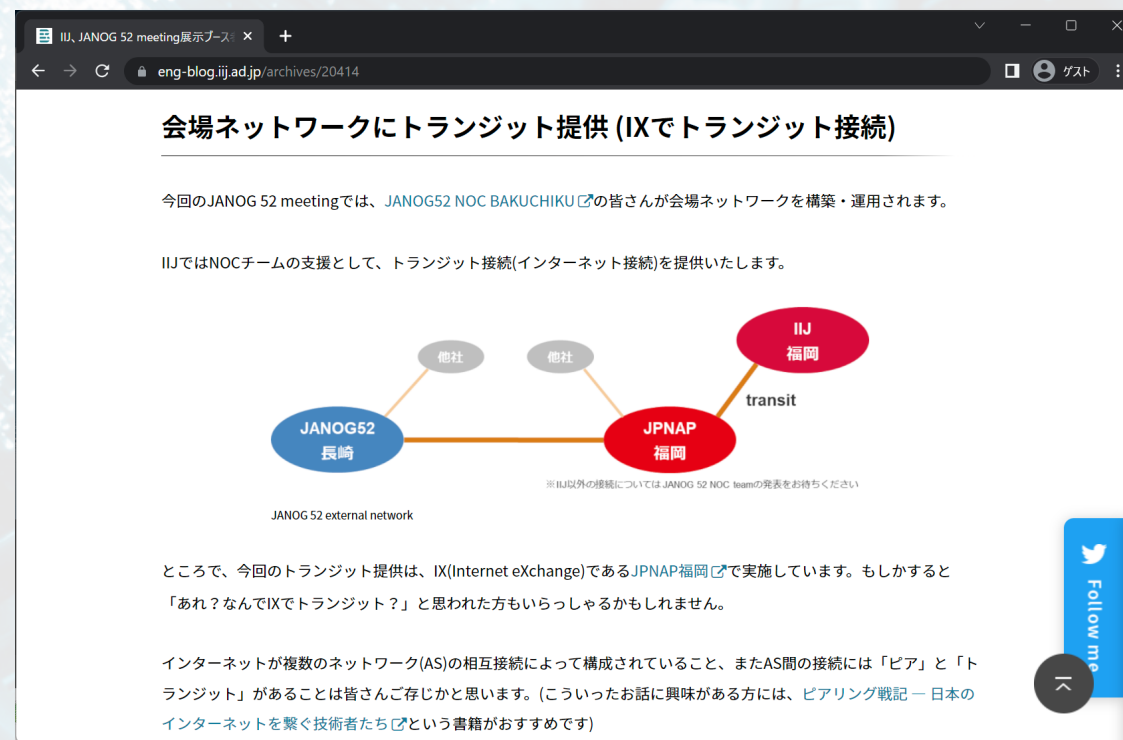

AS146979トランジット構成

- 両transit(AS2497&AS2518)ともJPNAP経由にて接続。
- AS2497/IIJとの接続はblogにて紹介されています。