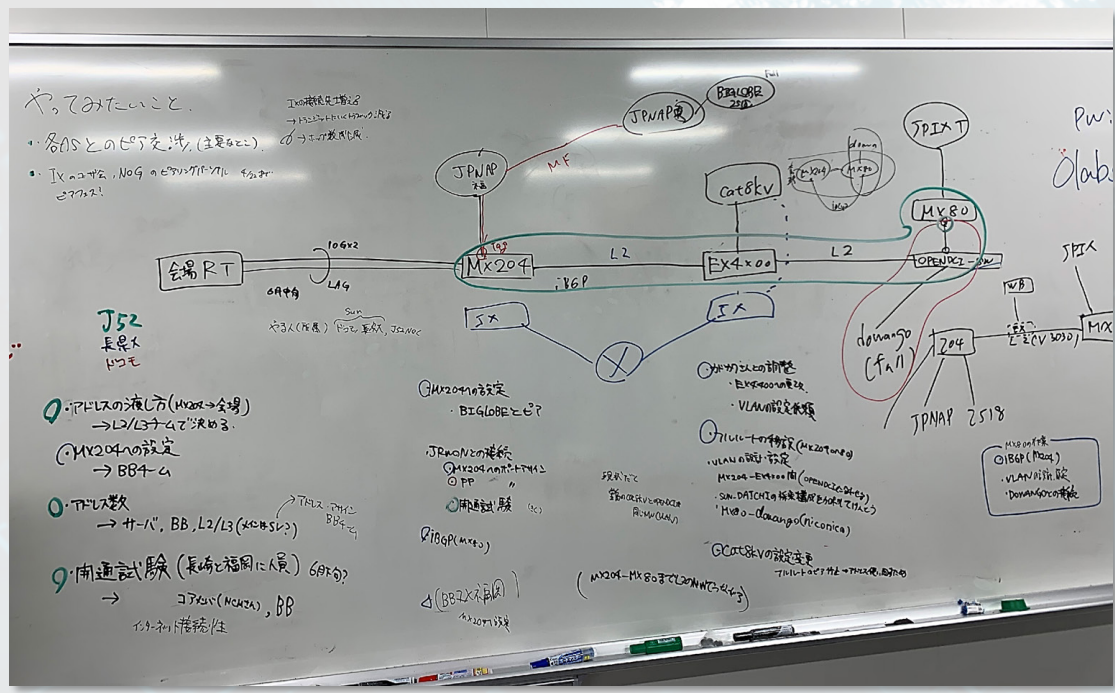

- GW(平日)2日間にて設計&構築スケジュール検討合宿を実施。
  →いま振り返って見みると、この時の内容のままほぼ構築しています。