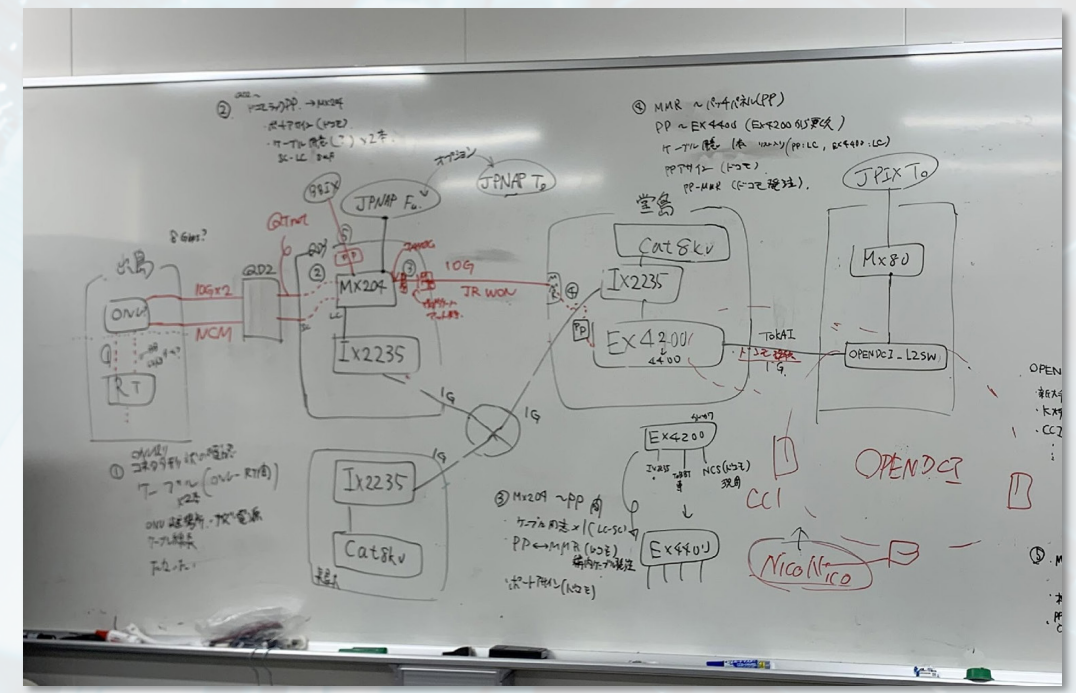

- GW(平日)2日間にて設計&構築スケジュール検討合宿を実施。
  →いま振り返って見みると、この時の内容のままほぼ構築しています。